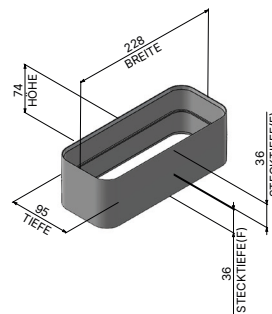

Allgemeines

Artikelnummer	950 000 0372
Produktname	ZUB UMDROB
Produktlinie	Zubehör
Art	Umluftset

Flachkanalrohr Bogen senkrecht 90° (x2)

Artikelnummer	950 000 0146
Maße (B×H×T)	304 × 97 × 304 mm

Flexschlauch

Artikelnummer	950 000 0235
Maße (B×H×T)	242 × 599 × 104 mm

Flachkanalrohr

Artikelnummer	950 000 0158
Maße (B×H×T)	222 × 500 × 89 mm
Durchmesser (Ø)	152 mm

Verbinder Flachkanalrohr

Artikelnummer	950 000 0154
Maße (B×H×T)	228 × 74 × 95 mm

Aktivkohlebox inkl. Kohlefiltermatte

Artikelnummer	950 000 0300
Maße (B×H×T)	400 × 95,5 × 180 mm