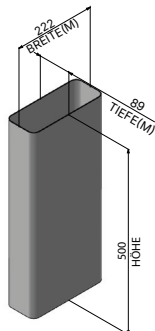

Allgemeines

Artikelnummer	950 000 0372
Produktname	ZUB UMDROB
Produktlinie	Zubehör
Art	Umluftset

Flachkanalrohr Bogen senkrecht 90° (x2)

Artikelnummer	950 000 0146
Maße (B×H×T)	304 × 97 × 304 mm

Flexschlauch

Artikelnummer	950 000 0235
Maße (B×H×T)	242 × 599 × 104 mm

Flachkanalrohr

Artikelnummer	950 000 0158
Maße (B×H×T)	222 × 500 × 89 mm
Durchmesser (Ø)	152 mm

Verbinder Flachkanalrohr

Artikelnummer	950 000 0154
Maße (B×H×T)	228 × 74 × 95 mm

Aktivkohlebox inkl. Kohlefiltermatte

Artikelnummer	950 000 0300
Maße (B×H×T)	400 × 95,5 × 180 mm