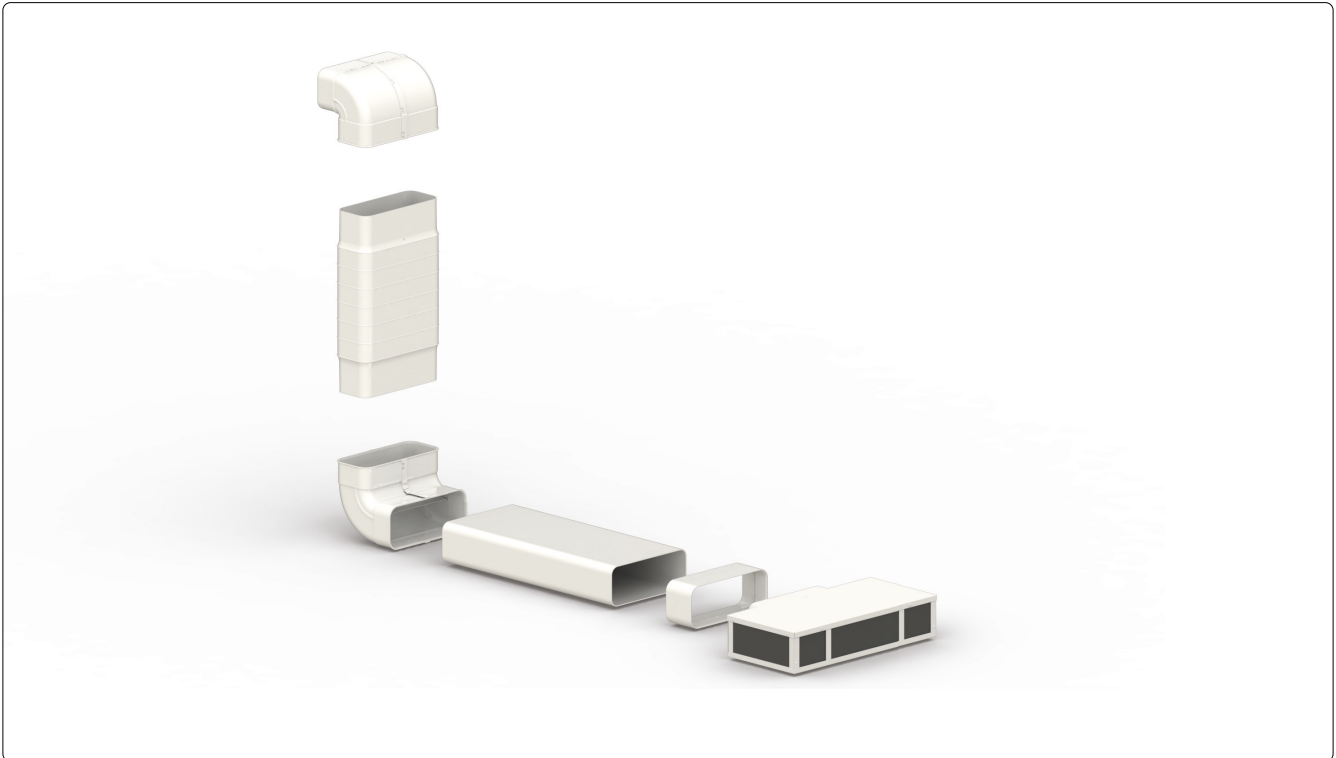

## Allgemeines

Artikelnummer	950 000 0371
Produktname	ZUB UMDROS
Produktlinie	Zubehör
Art	Umluftset

### Flachkanalrohr Bogen senkrecht 90° (x2)

Artikelnummer	950 000 0146
Maße (B×H×T)	304 × 97 × 304 mm

### Flexschlauch

Artikelnummer	950 000 0235
Maße (B×H×T)	242 × 599 × 104 mm

## Flachkanalrohr

Artikelnummer	950 000 0158
Maße (B×H×T)	222 × 500 × 89 mm
Durchmesser (Ø)	152 mm