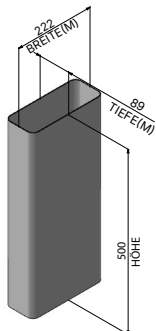

### Flachkanalrohr Bogen senkrecht 90° (x2)

Artikelnummer	950 000 0146
Maße (B×H×T)	304 × 97 × 304 mm

### Flexschlauch

Artikelnummer	950 000 0235
Maße (B×H×T)	242 × 599 × 104 mm

## Flachkanalrohr

Artikelnummer	950 000 0158
Maße (B×H×T)	222 × 500 × 89 mm
Durchmesser (Ø)	152 mm

## Verbinder Flachkanalrohr

Artikelnummer	950 000 0154
Maße (B×H×T)	228 × 74 × 95 mm