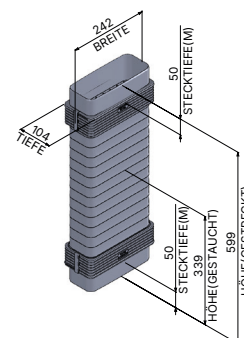

### Flachkanalrohr Bogen senkrecht 90° (x2)

Artikelnummer	950 000 0146
Maße (B×H×T)	304 × 97 × 304 mm

### Flexschlauch

Artikelnummer	950 000 0235
Maße (B×H×T)	242 × 599 × 104 mm

## Flachkanalrohr

Artikelnummer	950 000 0158
Maße (B×H×T)	222 × 500 × 89 mm
Durchmesser (Ø)	152 mm

## Verbinder Flachkanalrohr

Artikelnummer	950 000 0154
Maße (B×H×T)	228 × 74 × 95 mm