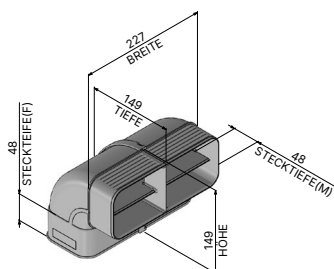

### Flachkanalrohr Bogen senkrecht 90° (x2)

Artikelnummer	950 000 0146
Maße (B×H×T)	304 × 97 × 304 mm

### Flexschlauch

Artikelnummer	950 000 0235
Maße (B×H×T)	242 × 599 × 104 mm

## Flachkanalrohr

Artikelnummer	950 000 0158
Maße (B×H×T)	222 × 500 × 89 mm
Durchmesser (Ø)	152 mm

## Verbinder Flachkanalrohr

Artikelnummer	950 000 0154
Maße (B×H×T)	228 × 74 × 95 mm