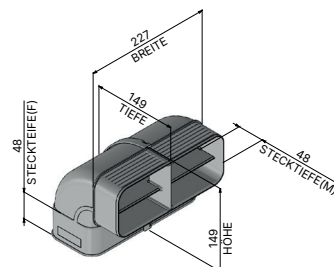

Allgemeines

Artikelnummer	950 000 0380
Produktname	ZUB UMSB
Produktlinie	Zubehör
Art	Umluftset

Flachkanalrohr Bogen waagrecht 90°

Artikelnummer	950 000 0145
Maße (B×H×T)	304 × 97 × 304 mm

Flachkanalrohr Bogen senkrecht 90°

Artikelnummer	950 000 0146
Maße (B×H×T)	304 × 97 × 304 mm

Flexschlauch

Artikelnummer	950 000 0235
Maße (B×H×T)	242 × 599 × 104 mm

Übergangsstück versetzt

Artikelnummer	950 000 0148
Maße (B×H×T)	230 × 255 × 271 mm
Durchmesser (Ø)	160 mm

Rundrohr

Artikelnummer	9500000086
Durchmesser (Ø)	152 mm
Länge	100 mm

Sockelmotor

Artikelnummer	120 630 0000
Maße (B×H×T)	370 × 125,2 × 386 mm
Durchmesser (Ø)	152 mm

Flachkanalrohr

Artikelnummer	950 000 0158
Maße (B×H×T)	222 × 500 × 89 mm
Durchmesser (Ø)	152 mm

Verbinder Flachkanalrohr (x2)

Artikelnummer	950 000 0154
Maße (B×H×T)	228 × 74 × 95 mm

Aktivkohlebox inkl. Kohlefiltermatte

Artikelnummer	950 000 0300
Maße (B×H×T)	400 × 95,5 × 180 mm