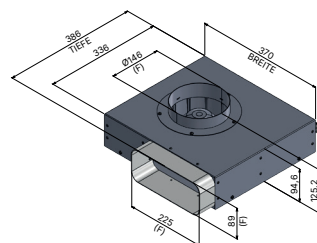

Artikelnummer	950 000 0146
Maße (B×H×T)	304 × 97 × 304 mm

Flexschlauch

Artikelnummer	950 000 0235
Maße (B×H×T)	242 × 599 × 104 mm

Übergangsstück versetzt

Artikelnummer	950 000 0148
Maße (B×H×T)	230 × 255 × 271 mm
Durchmesser (Ø)	160 mm

Rundrohr

Artikelnummer	9500000086
Durchmesser (Ø)	152 mm
Länge	100 mm

Sockelmotor

Artikelnummer	120 630 0000
Maße (B×H×T)	370 × 125,2 × 386 mm
Durchmesser (Ø)	152 mm

Flachkanalrohr

Artikelnummer	950 000 0158
Maße (B×H×T)	222 × 500 × 89 mm
Durchmesser (Ø)	152 mm

Verbinder Flachkanalrohr (x2)

Artikelnummer	950 000 0154
Maße (B×H×T)	228 × 74 × 95 mm

Aktivkohlebox inkl. Kohlefiltermatte

Artikelnummer	950 000 0300
Maße (B×H×T)	400 × 95,5 × 180 mm