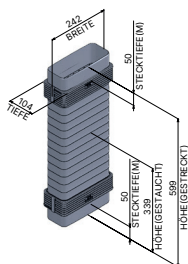

Allgemeines

Artikelnummer	950 000 0380
Produktname	ZUB UMSB
Produktlinie	Zubehör
Art	Umluftset

Flachkanalrohr Bogen waagrecht 90°

Artikelnummer	950 000 0145
Maße (B×H×T)	304 × 97 × 304 mm

Flachkanalrohr Bogen senkrecht 90°

Artikelnummer	950 000 0146
Maße (B×H×T)	304 × 97 × 304 mm

Flexschlauch

Artikelnummer	950 000 0235
Maße (B×H×T)	242 × 599 × 104 mm

Übergangsstück versetzt

Artikelnummer	950 000 0148
Maße (B×H×T)	230 × 255 × 271 mm
Durchmesser (Ø)	160 mm

Rundrohr

Artikelnummer	9500000086
Durchmesser (Ø)	152 mm
Länge	100 mm

Sockelmotor

Artikelnummer	120 630 0000
Maße (B×H×T)	370 × 125,2 × 386 mm
Durchmesser (Ø)	152 mm

Flachkanalrohr

Artikelnummer	950 000 0158
Maße (B×H×T)	222 × 500 × 89 mm
Durchmesser (Ø)	152 mm

Verbinder Flachkanalrohr (x2)

Artikelnummer	950 000 0154
Maße (B×H×T)	228 × 74 × 95 mm

Aktivkohlebox inkl. Kohlefiltermatte

Artikelnummer	950 000 0300
Maße (B×H×T)	400 × 95,5 × 180 mm