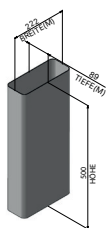

Artikelnummer	950 000 0146
Maße (B×H×T)	304 × 97 × 304 mm

Flexschlauch

Artikelnummer	950 000 0235
Maße (B×H×T)	242 × 599 × 104 mm

Übergangsstück versetzt

Artikelnummer	950 000 0148
Maße (B×H×T)	230 × 255 × 271 mm
Durchmesser (Ø)	160 mm

Rundrohr

Artikelnummer	9500000086
Durchmesser (Ø)	152 mm
Länge	100 mm

Sockelmotor

Artikelnummer	120 630 0000
Maße (B×H×T)	370 × 125,2 × 386 mm
Durchmesser (Ø)	152 mm

Flachkanalrohr

Artikelnummer	950 000 0158
Maße (B×H×T)	222 × 500 × 89 mm
Durchmesser (Ø)	152 mm

Verbinder Flachkanalrohr (x2)

Artikelnummer	950 000 0154
Maße (B×H×T)	228 × 74 × 95 mm

Aktivkohlebox inkl. Kohlefiltermatte

Artikelnummer	950 000 0300
Maße (B×H×T)	400 × 95,5 × 180 mm