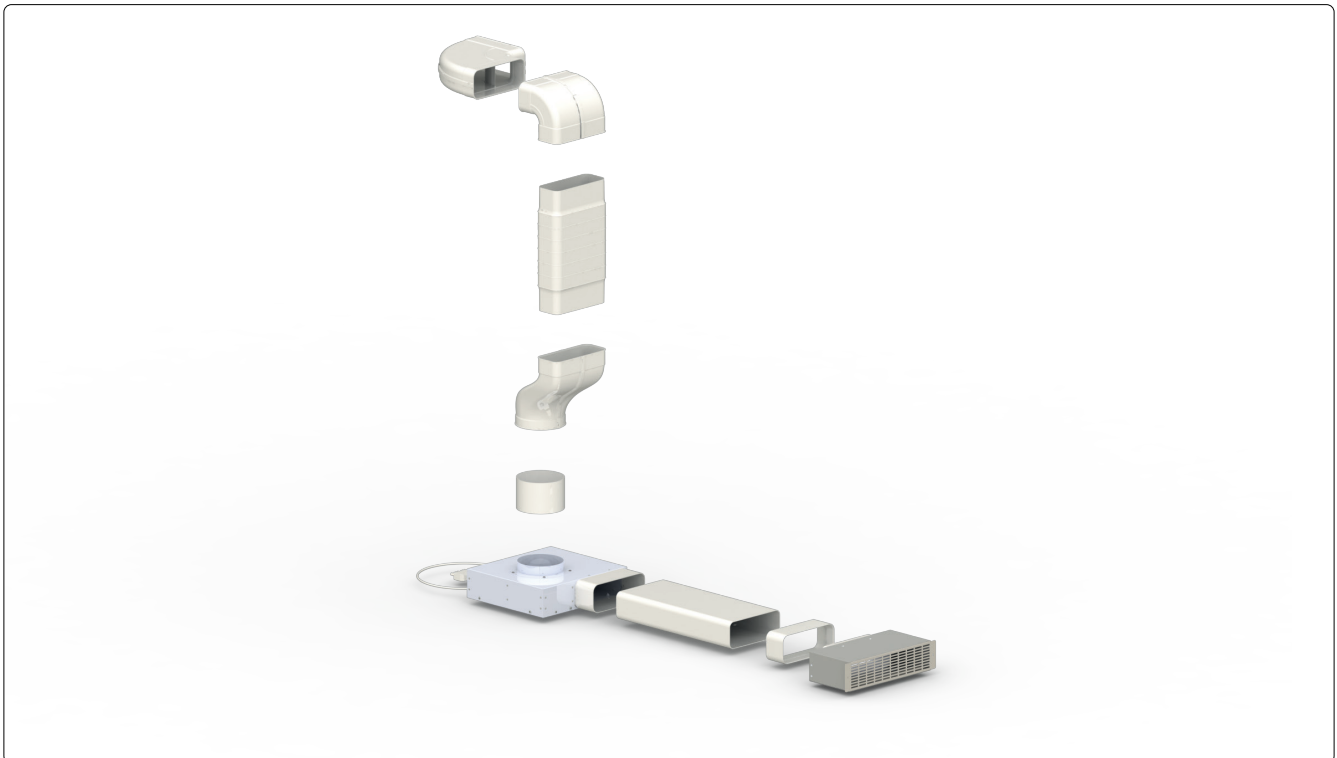

Allgemeines

Artikelnummer	950 000 0380
Produktname	ZUB UMSB
Produktlinie	Zubehör
Art	Umluftset

Flachkanalrohr Bogen waagrecht 90°

Artikelnummer	950 000 0145
Maße (B×H×T)	304 × 97 × 304 mm

Flachkanalrohr Bogen senkrecht 90°

Artikelnummer	950 000 0146
Maße (B×H×T)	304 × 97 × 304 mm

Flexschlauch

Artikelnummer	950 000 0235
Maße (B×H×T)	242 × 599 × 104 mm

Übergangsstück versetzt

Artikelnummer	950 000 0148
Maße (B×H×T)	230 × 255 × 271 mm
Durchmesser (Ø)	160 mm

Rundrohr

Artikelnummer	9500000086
Durchmesser (Ø)	152 mm
Länge	100 mm

Sockelmotor

Artikelnummer	120 630 0000
Maße (B×H×T)	370 × 125,2 × 386 mm
Durchmesser (Ø)	152 mm

Flachkanalrohr

Artikelnummer	950 000 0158
Maße (B×H×T)	222 × 500 × 89 mm
Durchmesser (Ø)	152 mm

Verbinder Flachkanalrohr (x2)

Artikelnummer	950 000 0154
Maße (B×H×T)	228 × 74 × 95 mm

Aktivkohlebox inkl. Kohlefiltermatte

Artikelnummer	950 000 0300
Maße (B×H×T)	400 × 95,5 × 180 mm