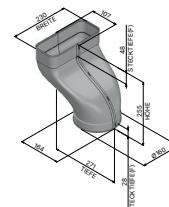

Allgemeines

Artikelnummer	950 000 0380
Produktname	ZUB UMSB
Produktlinie	Zubehör
Art	Umluftset

Flachkanalrohr Bogen waagrecht 90°

Artikelnummer	950 000 0145
Maße (B×H×T)	304 × 97 × 304 mm

Flachkanalrohr Bogen senkrecht 90°

Artikelnummer	950 000 0146
Maße (B×H×T)	304 × 97 × 304 mm

Flexschlauch

Artikelnummer	950 000 0235
Maße (B×H×T)	242 × 599 × 104 mm

Übergangsstück versetzt

Artikelnummer	950 000 0148
Maße (B×H×T)	230 × 255 × 271 mm
Durchmesser (Ø)	160 mm

Rundrohr

Artikelnummer	9500000086
Durchmesser (Ø)	152 mm
Länge	100 mm

Sockelmotor

Artikelnummer	120 630 0000
Maße (B×H×T)	370 × 125,2 × 386 mm
Durchmesser (Ø)	152 mm

Flachkanalrohr

Artikelnummer	950 000 0158
Maße (B×H×T)	222 × 500 × 89 mm
Durchmesser (Ø)	152 mm

Verbinder Flachkanalrohr (x2)

Artikelnummer	950 000 0154
Maße (B×H×T)	228 × 74 × 95 mm

Aktivkohlebox inkl. Kohlefiltermatte

Artikelnummer	950 000 0300
Maße (B×H×T)	400 × 95,5 × 180 mm