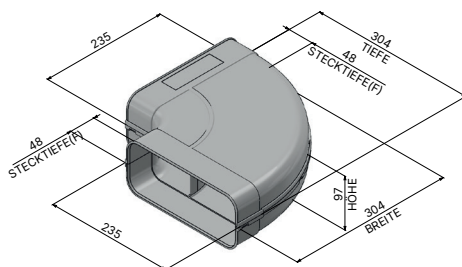

Allgemeines

Artikelnummer	950 000 0380
Produktname	ZUB UMSB
Produktlinie	Zubehör
Art	Umluftset

Flachkanalrohr Bogen waagrecht 90°

Artikelnummer	950 000 0145
Maße (B×H×T)	304 × 97 × 304 mm

Flachkanalrohr Bogen senkrecht 90°

Artikelnummer	950 000 0146
Maße (B×H×T)	304 × 97 × 304 mm

Flexschlauch

Artikelnummer	950 000 0235
Maße (B×H×T)	242 × 599 × 104 mm

Übergangsstück versetzt

Artikelnummer	950 000 0148
Maße (B×H×T)	230 × 255 × 271 mm
Durchmesser (Ø)	160 mm

Rundrohr

Artikelnummer	9500000086
Durchmesser (Ø)	152 mm
Länge	100 mm

Sockelmotor

Artikelnummer	120 630 0000
Maße (B×H×T)	370 × 125,2 × 386 mm
Durchmesser (Ø)	152 mm

Flachkanalrohr

Artikelnummer	950 000 0158
Maße (B×H×T)	222 × 500 × 89 mm
Durchmesser (Ø)	152 mm

Verbinder Flachkanalrohr (x2)

Artikelnummer	950 000 0154
Maße (B×H×T)	228 × 74 × 95 mm

Aktivkohlebox inkl. Kohlefiltermatte

Artikelnummer	950 000 0300
Maße (B×H×T)	400 × 95,5 × 180 mm