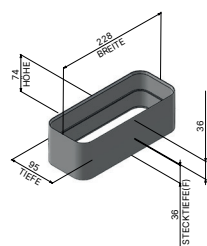

Artikelnummer	950 000 0146
Maße (B×H×T)	304 × 97 × 304 mm

Flexschlauch

Artikelnummer	950 000 0235
Maße (B×H×T)	242 × 599 × 104 mm

Übergangsstück versetzt

Artikelnummer	950 000 0148
Maße (B×H×T)	230 × 255 × 271 mm
Durchmesser (Ø)	160 mm

Rundrohr

Artikelnummer	9500000086
Durchmesser (Ø)	152 mm
Länge	100 mm

Sockelmotor

Artikelnummer	120 630 0000
Maße (B×H×T)	370 × 125,2 × 386 mm
Durchmesser (Ø)	152 mm

Flachkanalrohr

Artikelnummer	950 000 0158
Maße (B×H×T)	222 × 500 × 89 mm
Durchmesser (Ø)	152 mm

Verbinder Flachkanalrohr (x2)

Artikelnummer	950 000 0154
Maße (B×H×T)	228 × 74 × 95 mm

Aktivkohlebox inkl. Kohlefiltermatte

Artikelnummer	950 000 0300
Maße (B×H×T)	400 × 95,5 × 180 mm