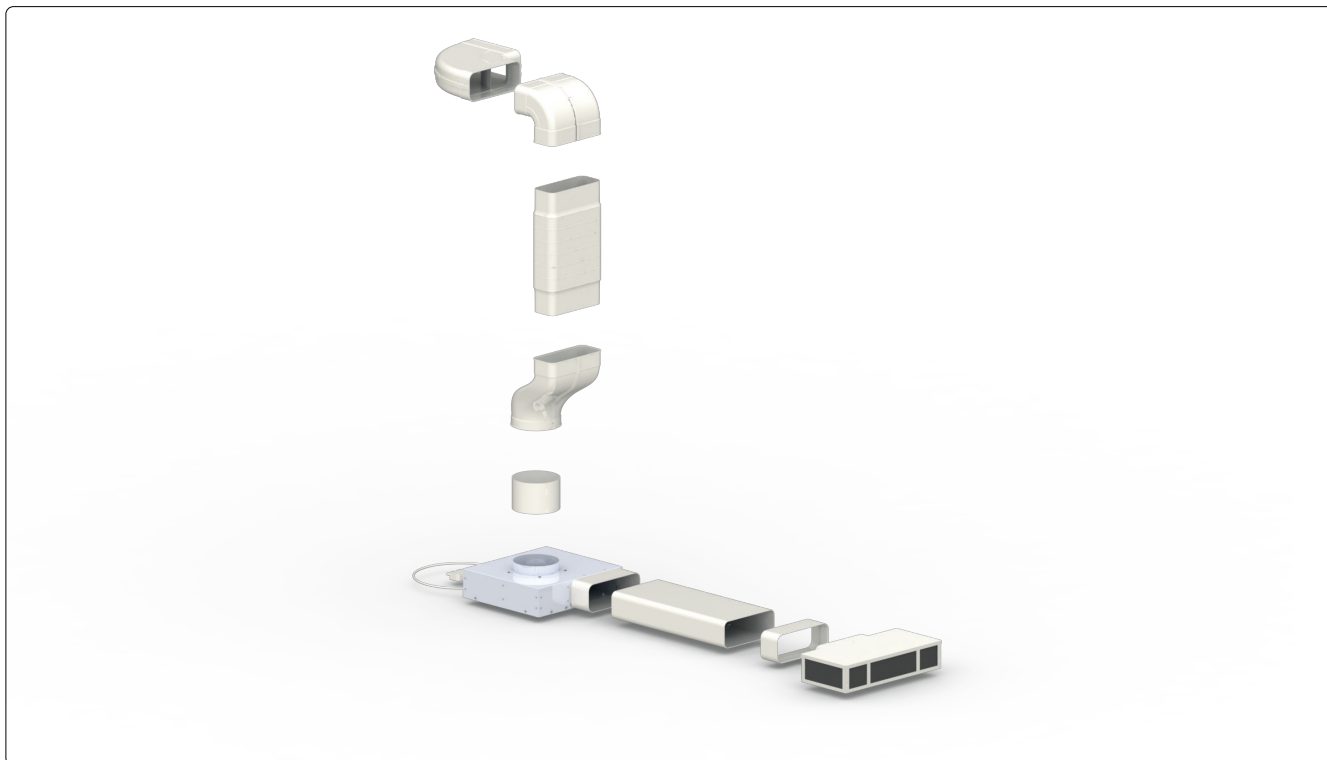

### Flachkanalrohr Bogen waagrecht 90°

Artikelnummer	950 000 0145
Maße (B×H×T)	304 × 97 × 304 mm

## Flexschlauch

Artikelnummer	950 000 0235
Maße (B×H×T)	242 × 599 × 104 mm

## Übergangsstück versetzt

Artikelnummer	950 000 0148
Maße (B×H×T)	230 × 255 × 271 mm
Durchmesser (Ø)	160 mm

## Rundrohr

Artikelnummer	9500000086
Durchmesser (Ø)	152 mm
Länge	100 mm