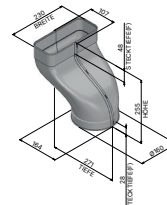

### Flachkanalrohr Bogen senkrecht 90°

Artikelnummer	950 000 0146
Maße (B×H×T)	304 × 97 × 304 mm

## Flexschlauch

Artikelnummer	950 000 0235
Maße (B×H×T)	242 × 599 × 104 mm

## Übergangsstück versetzt

Artikelnummer	950 000 0148
Maße (B×H×T)	230 × 255 × 271 mm
Durchmesser (Ø)	160 mm

## Rundrohr

Artikelnummer	9500000086
Durchmesser (Ø)	152 mm
Länge	100 mm