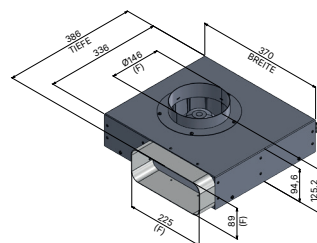

## Flexschlauch

Artikelnummer	950 000 0235
Maße (B×H×T)	242 × 599 × 104 mm

## Übergangsstück versetzt

Artikelnummer	950 000 0148
Maße (B×H×T)	230 × 255 × 271 mm
Durchmesser (Ø)	160 mm

## Sockelmotor

Artikelnummer	120 630 0000
Maße (B×H×T)	370 × 125,2 × 386 mm
Durchmesser (Ø)	152 mm

## Flachkanalrohr

Artikelnummer	950 000 0158
Maße (B×H×T)	222 × 500 × 89 mm
Durchmesser (Ø)	152 mm