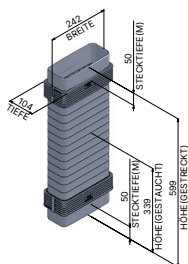

### Flachkanalrohr Bogen waagrecht 90°

Artikelnummer	950 000 0145
Maße (B×H×T)	304 × 97 × 304 mm

### Flachkanalrohr Bogen senkrecht 90°

Artikelnummer	950 000 0146
Maße (B×H×T)	304 × 97 × 304 mm

## Flexschlauch

Artikelnummer	950 000 0235
Maße (B×H×T)	242 × 599 × 104 mm

## Übergangsstück versetzt

Artikelnummer	950 000 0148
Maße (B×H×T)	230 × 255 × 271 mm
Durchmesser (Ø)	160 mm