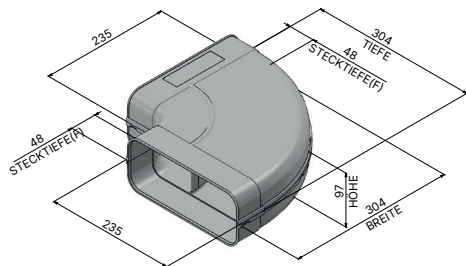

### Flachkanalrohr Bogen waagrecht 90°

Artikelnummer	950 000 0145
Maße (B×H×T)	304 × 97 × 304 mm

## Flexschlauch

Artikelnummer	950 000 0235
Maße (B×H×T)	242 × 599 × 104 mm

## Übergangsstück versetzt

Artikelnummer	950 000 0148
Maße (B×H×T)	230 × 255 × 271 mm
Durchmesser (Ø)	160 mm

## Sockelmotor

Artikelnummer	120 630 0000
Maße (B×H×T)	370 × 125,2 × 386 mm
Durchmesser (Ø)	152 mm