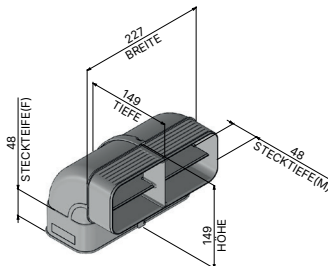

### Flachkanalrohr Bogen waagrecht 90°

Artikelnummer	950 000 0145
Maße (B×H×T)	304 × 97 × 304 mm

## Flexschlauch

Artikelnummer	950 000 0235
Maße (B×H×T)	242 × 599 × 104 mm

## Übergangsstück versetzt

Artikelnummer	950 000 0148
Maße (B×H×T)	230 × 255 × 271 mm
Durchmesser (Ø)	160 mm

## Rundrohr

Artikelnummer	9500000086
Durchmesser (Ø)	152 mm
Länge	100 mm