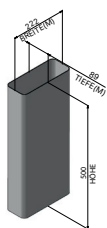

## Übergangsstück versetzt

Artikelnummer	950 000 0148
Maße (B×H×T)	230 × 255 × 271 mm
Durchmesser (Ø)	160 mm

## Rundrohr

Artikelnummer	9500000086
Durchmesser (Ø)	152 mm
Länge	100 mm

## Sockelmotor

Artikelnummer	120 630 0000
Maße (B×H×T)	370 × 125,2 × 386 mm
Durchmesser (Ø)	152 mm

## Flachkanalrohr

Artikelnummer	950 000 0158
Maße (B×H×T)	222 × 500 × 89 mm
Durchmesser (Ø)	152 mm