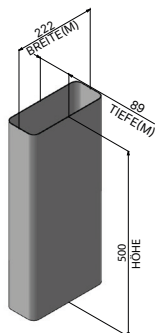

Allgemeines

Artikelnummer	950 000 0372
Produktname	ZUB UMDROB
Produktlinie	Zubehör
Art	Umluftset

Flachkanalrohr Bogen senkrecht 90° (x2)

Artikelnummer	950 000 0146
Maße (B×H×T)	304 × 97 × 304 mm

Flexschlauch

Artikelnummer	950 000 0235
Maße (B×H×T)	242 × 599 × 104 mm

Flachkanalrohr

Artikelnummer	950 000 0158
Maße (B×H×T)	222 × 500 × 89 mm
Durchmesser (Ø)	152 mm

Verbinder Flachkanalrohr

Artikelnummer	950 000 0154
Maße (B×H×T)	228 × 74 × 95 mm

Aktivkohlebox inkl. Kohlefiltermatte

Artikelnummer	950 000 0300
Maße (B×H×T)	400 × 95,5 × 180 mm