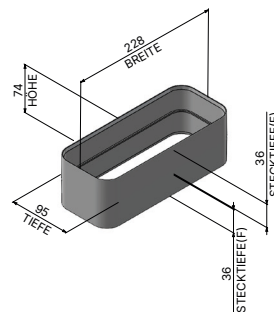

Allgemeines

Artikelnummer	950 000 0372
Produktname	ZUB UMDROB
Produktlinie	Zubehör
Art	Umluftset

Flachkanalrohr Bogen senkrecht 90° (x2)

Artikelnummer	950 000 0146
Maße (B×H×T)	304 × 97 × 304 mm

Flexschlauch

Artikelnummer	950 000 0235
Maße (B×H×T)	242 × 599 × 104 mm

Flachkanalrohr

Artikelnummer	950 000 0158
Maße (B×H×T)	222 × 500 × 89 mm
Durchmesser (Ø)	152 mm

Verbinder Flachkanalrohr

Artikelnummer	950 000 0154
Maße (B×H×T)	228 × 74 × 95 mm

Aktivkohlebox inkl. Kohlefiltermatte

Artikelnummer	950 000 0300
Maße (B×H×T)	400 × 95,5 × 180 mm