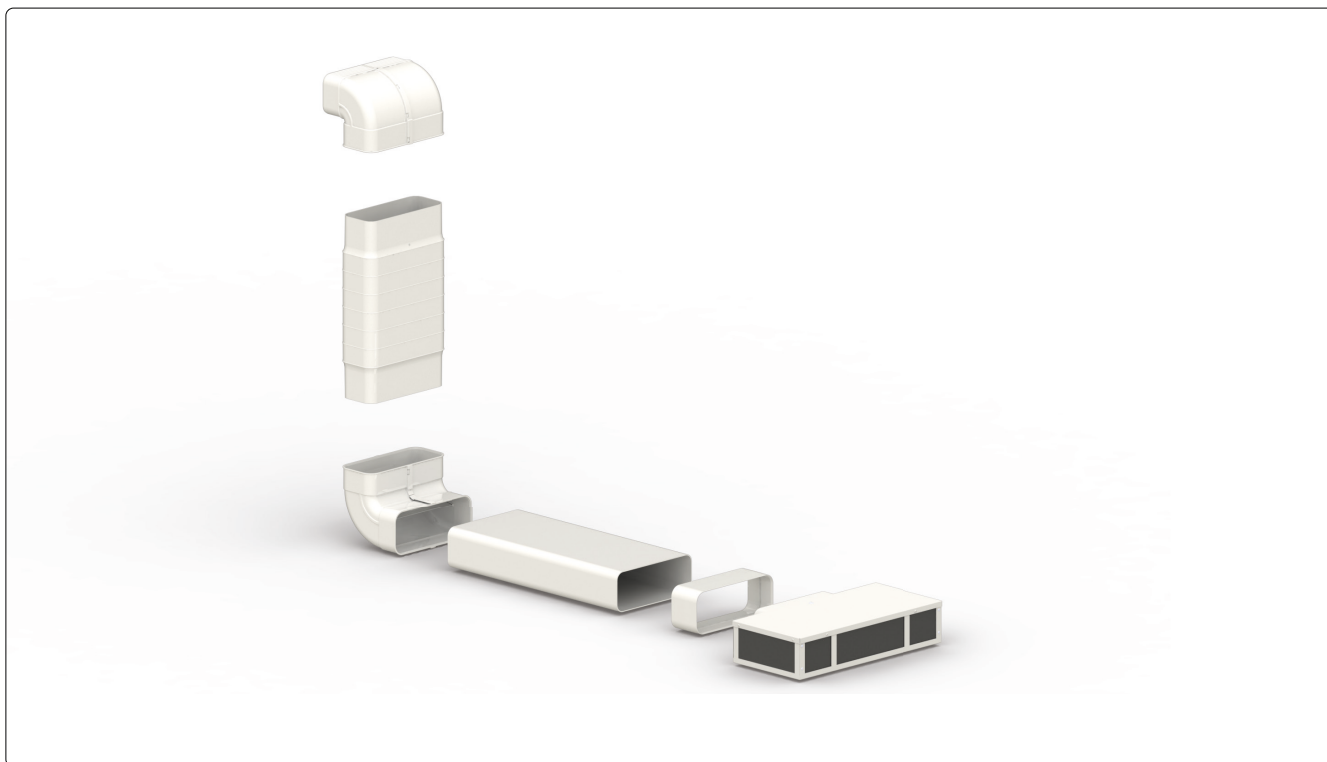

Allgemeines

Artikelnummer	950 000 0371
Produktname	ZUB UMDROS
Produktlinie	Zubehör
Art	Umluftset

Flachkanalrohr Bogen senkrecht 90° (x2)

Artikelnummer	950 000 0146
Maße (B×H×T)	304 × 97 × 304 mm

Flexschlauch

Artikelnummer	950 000 0235
Maße (B×H×T)	242 × 599 × 104 mm

Flachkanalrohr

Artikelnummer	950 000 0158
Maße (B×H×T)	222 × 500 × 89 mm
Durchmesser (Ø)	152 mm

Verbinder Flachkanalrohr

Artikelnummer	950 000 0154
Maße (B×H×T)	228 × 74 × 95 mm

Aktivkohlebox inkl. Kohlefiltermatte

Artikelnummer	950 000 0329
Maße (B×H×T)	425 × 92 × 238,5 mm
Durchmesser (Ø)	160 mm