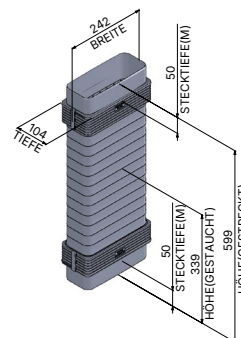

Allgemeines

Artikelnummer	950 000 0371
Produktname	ZUB UMDROS
Produktlinie	Zubehör
Art	Umluftset

Flachkanalrohr Bogen senkrecht 90° (x2)

Artikelnummer	950 000 0146
Maße (B×H×T)	304 × 97 × 304 mm

Flexschlauch

Artikelnummer	950 000 0235
Maße (B×H×T)	242 × 599 × 104 mm

Flachkanalrohr

Artikelnummer	950 000 0158
Maße (B×H×T)	222 × 500 × 89 mm
Durchmesser (Ø)	152 mm

Verbinder Flachkanalrohr

Artikelnummer	950 000 0154
Maße (B×H×T)	228 × 74 × 95 mm

Aktivkohlebox inkl. Kohlefiltermatte

Artikelnummer	950 000 0329
Maße (B×H×T)	425 × 92 × 238,5 mm
Durchmesser (Ø)	160 mm