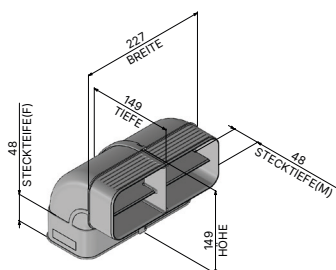

Allgemeines

Artikelnummer	950 000 0371
Produktname	ZUB UMDROS
Produktlinie	Zubehör
Art	Umluftset

Flachkanalrohr Bogen senkrecht 90° (x2)

Artikelnummer	950 000 0146
Maße (B×H×T)	304 × 97 × 304 mm

Flexschlauch

Artikelnummer	950 000 0235
Maße (B×H×T)	242 × 599 × 104 mm

Flachkanalrohr

Artikelnummer	950 000 0158
Maße (B×H×T)	222 × 500 × 89 mm
Durchmesser (Ø)	152 mm

Verbinder Flachkanalrohr

Artikelnummer	950 000 0154
Maße (B×H×T)	228 × 74 × 95 mm

Aktivkohlebox inkl. Kohlefiltermatte

Artikelnummer	950 000 0329
Maße (B×H×T)	425 × 92 × 238,5 mm
Durchmesser (Ø)	160 mm