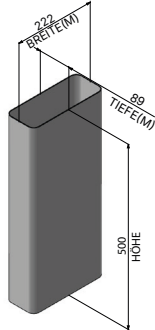

Allgemeines

Artikelnummer	950 000 0371
Produktname	ZUB UMDROS
Produktlinie	Zubehör
Art	Umluftset

Flachkanalrohr Bogen senkrecht 90° (x2)

Artikelnummer	950 000 0146
Maße (B×H×T)	304 × 97 × 304 mm

Flexschlauch

Artikelnummer	950 000 0235
Maße (B×H×T)	242 × 599 × 104 mm

Flachkanalrohr

Artikelnummer	950 000 0158
Maße (B×H×T)	222 × 500 × 89 mm
Durchmesser (Ø)	152 mm

Verbinder Flachkanalrohr

Artikelnummer	950 000 0154
Maße (B×H×T)	228 × 74 × 95 mm

Aktivkohlebox inkl. Kohlefiltermatte

Artikelnummer	950 000 0329
Maße (B×H×T)	425 × 92 × 238,5 mm
Durchmesser (Ø)	160 mm