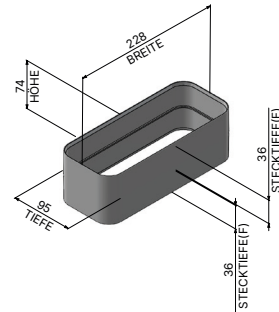

Allgemeines

Artikelnummer	950 000 0371
Produktname	ZUB UMDROS
Produktlinie	Zubehör
Art	Umluftset

Flachkanalrohr Bogen senkrecht 90° (x2)

Artikelnummer	950 000 0146
Maße (B×H×T)	304 × 97 × 304 mm

Flexschlauch

Artikelnummer	950 000 0235
Maße (B×H×T)	242 × 599 × 104 mm

Flachkanalrohr

Artikelnummer	950 000 0158
Maße (B×H×T)	222 × 500 × 89 mm
Durchmesser (Ø)	152 mm

Verbinder Flachkanalrohr

Artikelnummer	950 000 0154
Maße (B×H×T)	228 × 74 × 95 mm

Aktivkohlebox inkl. Kohlefiltermatte

Artikelnummer	950 000 0329
Maße (B×H×T)	425 × 92 × 238,5 mm
Durchmesser (Ø)	160 mm