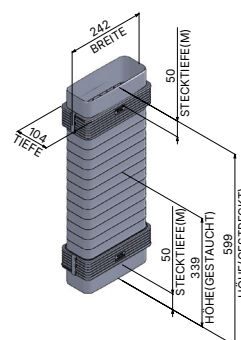

### Flachkanalrohr Bogen senkrecht 90° (x2)

Artikelnummer	950 000 0146
Maße (B×H×T)	304 × 97 × 304 mm

### Flexschlauch

Artikelnummer	950 000 0235
Maße (B×H×T)	242 × 599 × 104 mm

## Flachkanalrohr

Artikelnummer	950 000 0158
Maße (B×H×T)	222 × 500 × 89 mm
Durchmesser (Ø)	152 mm

## Verbinder Flachkanalrohr

Artikelnummer	950 000 0154
Maße (B×H×T)	228 × 74 × 95 mm