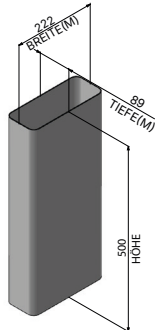

### Flachkanalrohr Bogen senkrecht 90° (x2)

Artikelnummer	950 000 0146
Maße (B×H×T)	304 × 97 × 304 mm

### Flexschlauch

Artikelnummer	950 000 0235
Maße (B×H×T)	242 × 599 × 104 mm

## Flachkanalrohr

Artikelnummer	950 000 0158
Maße (B×H×T)	222 × 500 × 89 mm
Durchmesser (Ø)	152 mm

## Verbinder Flachkanalrohr

Artikelnummer	950 000 0154
Maße (B×H×T)	228 × 74 × 95 mm