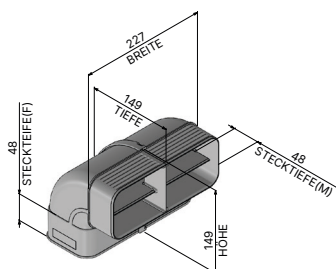

### Flachkanalrohr Bogen senkrecht 90° (x2)

Artikelnummer	950 000 0146
Maße (B×H×T)	304 × 97 × 304 mm

### Flexschlauch

Artikelnummer	950 000 0235
Maße (B×H×T)	242 × 599 × 104 mm

## Flachkanalrohr

Artikelnummer	950 000 0158
Maße (B×H×T)	222 × 500 × 89 mm
Durchmesser (Ø)	152 mm

## Verbinder Flachkanalrohr

Artikelnummer	950 000 0154
Maße (B×H×T)	228 × 74 × 95 mm