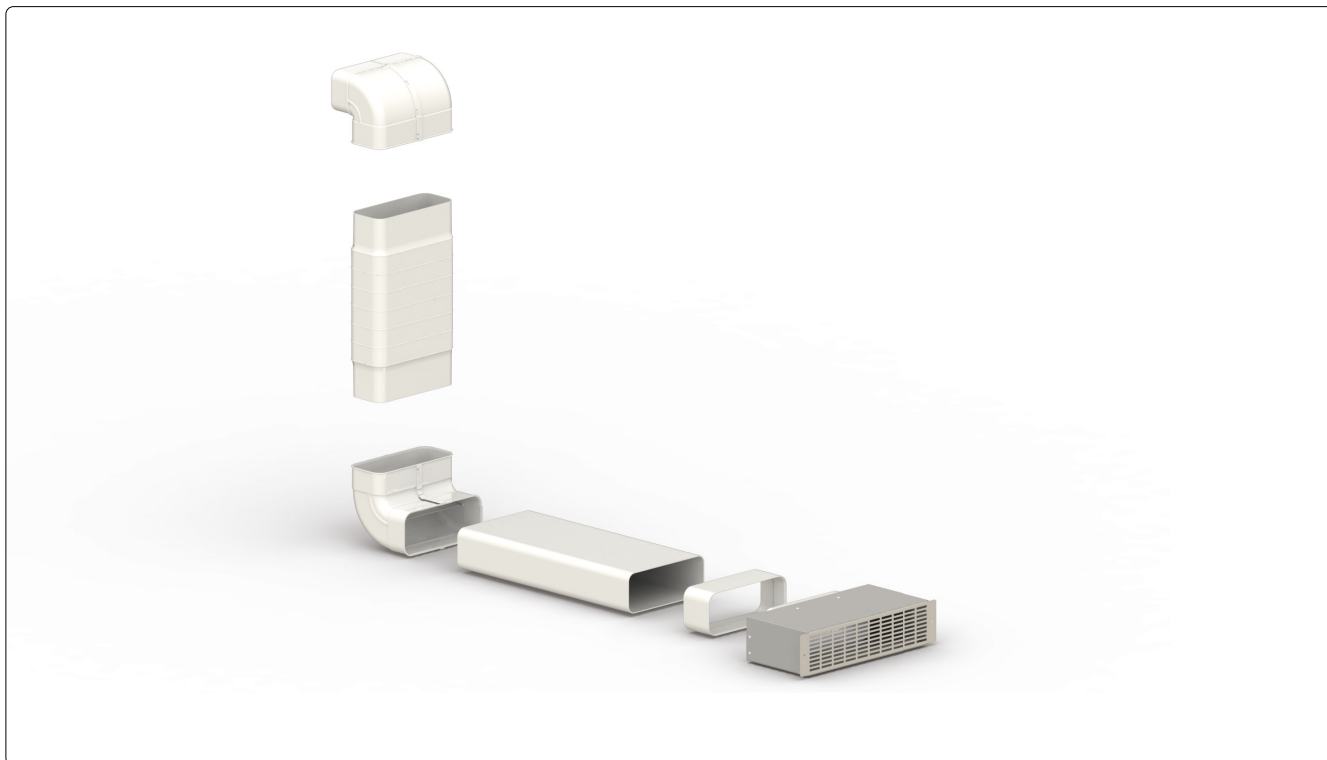

## Allgemeines

Artikelnummer	950 000 0372
Produktname	ZUB UMDROB
Produktlinie	Zubehör
Art	Umluftset

### Flachkanalrohr Bogen senkrecht 90° (x2)

Artikelnummer	950 000 0146
Maße (B×H×T)	304 × 97 × 304 mm

### Flexschlauch

Artikelnummer	950 000 0235
Maße (B×H×T)	242 × 599 × 104 mm

## Flachkanalrohr

Artikelnummer	950 000 0158
Maße (B×H×T)	222 × 500 × 89 mm
Durchmesser (Ø)	152 mm