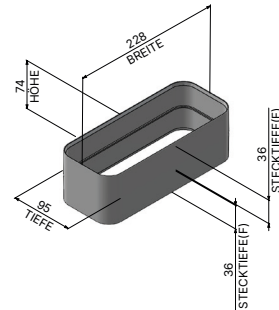

### Flachkanalrohr Bogen senkrecht 90° (x2)

Artikelnummer	950 000 0146
Maße (B×H×T)	304 × 97 × 304 mm

### Flexschlauch

Artikelnummer	950 000 0235
Maße (B×H×T)	242 × 599 × 104 mm

## Flachkanalrohr

Artikelnummer	950 000 0158
Maße (B×H×T)	222 × 500 × 89 mm
Durchmesser (Ø)	152 mm

## Verbinder Flachkanalrohr

Artikelnummer	950 000 0154
Maße (B×H×T)	228 × 74 × 95 mm