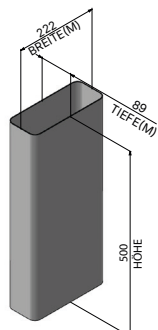

Allgemeines

Artikelnummer	950 000 0371
Produktname	ZUB UMDROS
Produktlinie	Zubehör
Art	Umluftset

Flachkanalrohr Bogen senkrecht 90° (x2)

Artikelnummer	950 000 0146
Maße (B×H×T)	304 × 97 × 304 mm

Flexschlauch

Artikelnummer	950 000 0235
Maße (B×H×T)	242 × 599 × 104 mm

Flachkanalrohr

Artikelnummer	950 000 0158
Maße (B×H×T)	222 × 500 × 89 mm
Durchmesser (Ø)	152 mm

Verbinder Flachkanalrohr

Artikelnummer	950 000 0154
Maße (B×H×T)	228 × 74 × 95 mm

Aktivkohlebox inkl. Kohlefiltermatte

Artikelnummer	950 000 0329
Maße (B×H×T)	425 × 92 × 238,5 mm
Durchmesser (Ø)	160 mm