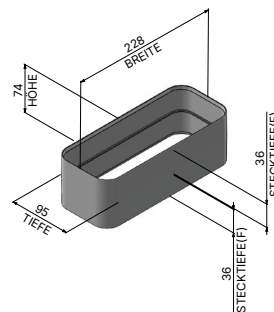

Allgemeines

Artikelnummer	950 000 0371
Produktname	ZUB UMDROS
Produktlinie	Zubehör
Art	Umluftset

Flachkanalrohr Bogen senkrecht 90° (x2)

Artikelnummer	950 000 0146
Maße (B×H×T)	304 × 97 × 304 mm

Flexschlauch

Artikelnummer	950 000 0235
Maße (B×H×T)	242 × 599 × 104 mm

Flachkanalrohr

Artikelnummer	950 000 0158
Maße (B×H×T)	222 × 500 × 89 mm
Durchmesser (Ø)	152 mm

Verbinder Flachkanalrohr

Artikelnummer	950 000 0154
Maße (B×H×T)	228 × 74 × 95 mm

Aktivkohlebox inkl. Kohlefiltermatte

Artikelnummer	950 000 0329
Maße (B×H×T)	425 × 92 × 238,5 mm
Durchmesser (Ø)	160 mm