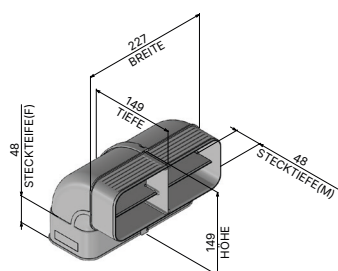

Allgemeines

Artikelnummer	950 000 0371
Produktname	ZUB UMDROS
Produktlinie	Zubehör
Art	Umluftset

Flachkanalrohr Bogen senkrecht 90° (x2)

Artikelnummer	950 000 0146
Maße (B×H×T)	304 × 97 × 304 mm

Flexschlauch

Artikelnummer	950 000 0235
Maße (B×H×T)	242 × 599 × 104 mm

Flachkanalrohr

Artikelnummer	950 000 0158
Maße (B×H×T)	222 × 500 × 89 mm
Durchmesser (Ø)	152 mm

Verbinder Flachkanalrohr

Artikelnummer	950 000 0154
Maße (B×H×T)	228 × 74 × 95 mm

Aktivkohlebox inkl. Kohlefiltermatte

Artikelnummer	950 000 0329
Maße (B×H×T)	425 × 92 × 238,5 mm
Durchmesser (Ø)	160 mm