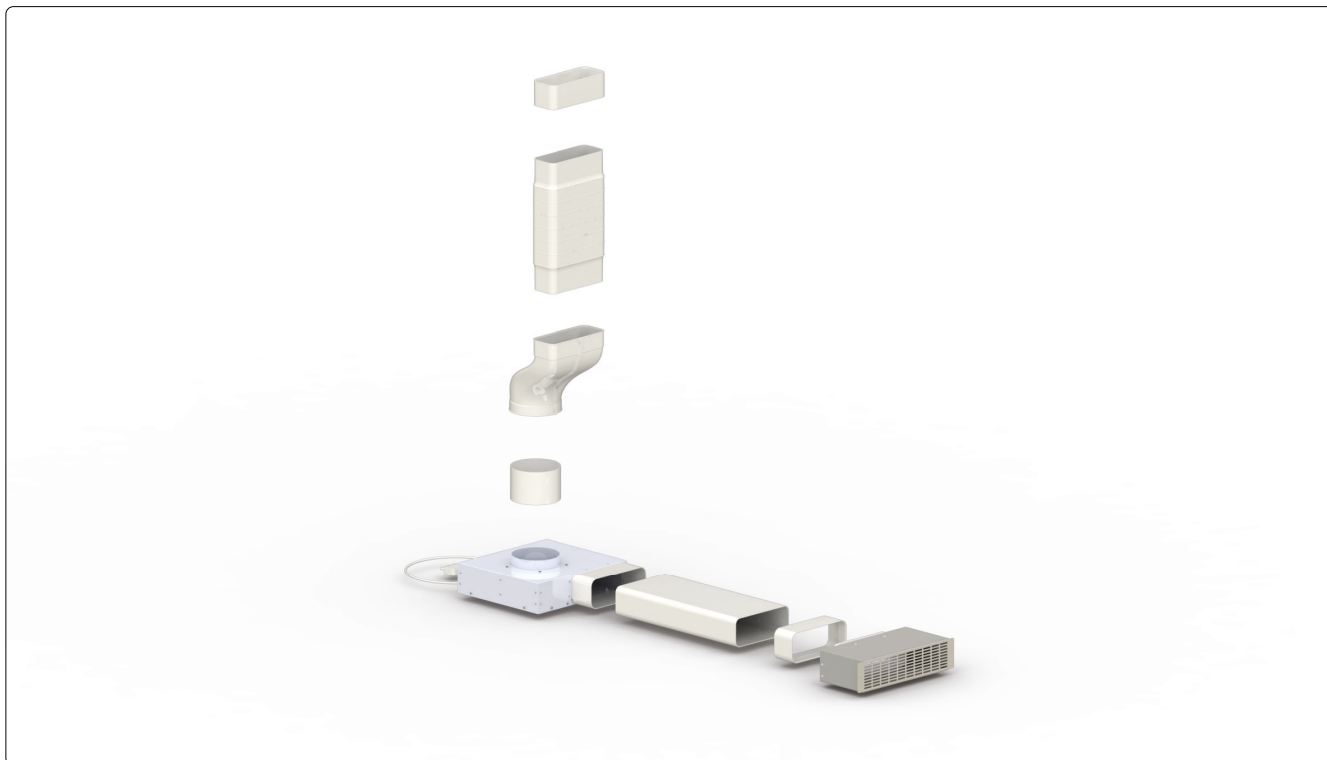

## Allgemeines

Artikelnummer	950 000 0397
Produktname	ZUB UMKRSB
Produktlinie	Zubehör
Art	Umluftset

### Verbinder Flachkanalrohr (x2)

Artikelnummer	950 000 0154
Maße (B×H×T)	228 × 74 × 95 mm

### Flexschlauch

Artikelnummer	950 000 0235
Maße (B×H×T)	242 × 599 × 104 mm

## Übergangsstück versetzt

Artikelnummer	950 000 0148
Maße (B×H×T)	230 × 255 × 271 mm
Durchmesser (Ø)	160 mm