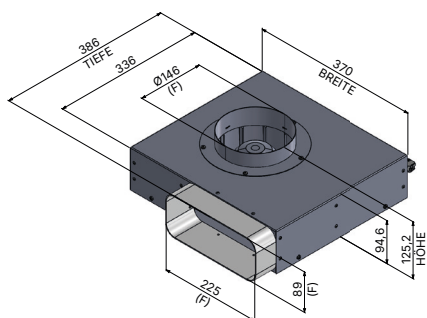

## Übergangsstück versetzt

Artikelnummer	950 000 0148
Maße (B×H×T)	230 × 255 × 271 mm
Durchmesser (Ø)	160 mm

## Rundrohr

Artikelnummer	9500000086
Durchmesser (Ø)	152 mm
Länge	100 mm

## Sockelmotor

Artikelnummer	120 630 0000
Maße (B×H×T)	370 × 125,2 × 386 mm
Durchmesser (Ø)	152 mm

## Flachkanalrohr

Artikelnummer	950 000 0158
Maße (B×H×T)	222 × 500 × 89 mm
Durchmesser (Ø)	152 mm