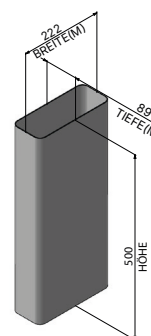

### Flexschlauch

Artikelnummer	950 000 0235
Maße (B×H×T)	242 × 599 × 104 mm

## Übergangsstück versetzt

Artikelnummer	950 000 0148
Maße (B×H×T)	230 × 255 × 271 mm
Durchmesser (Ø)	160 mm

## Rundrohr

Artikelnummer	9500000086
Durchmesser (Ø)	152 mm
Länge	100 mm

## Flachkanalrohr

Artikelnummer	950 000 0158
Maße (B×H×T)	222 × 500 × 89 mm
Durchmesser (Ø)	152 mm