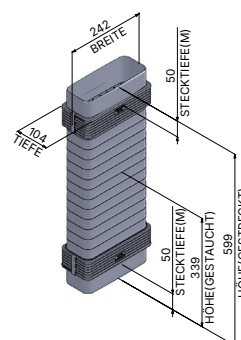

### Verbinder Flachkanalrohr (x2)

Artikelnummer	950 000 0154
Maße (B×H×T)	228 × 74 × 95 mm

### Flexschlauch

Artikelnummer	950 000 0235
Maße (B×H×T)	242 × 599 × 104 mm

## Übergangsstück versetzt

Artikelnummer	950 000 0148
Maße (B×H×T)	230 × 255 × 271 mm
Durchmesser (Ø)	160 mm

## Rundrohr

Artikelnummer	9500000086
Durchmesser (Ø)	152 mm
Länge	100 mm