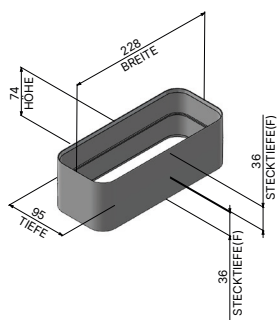

### Verbinder Flachkanalrohr (x2)

Artikelnummer	950 000 0154
Maße (B×H×T)	228 × 74 × 95 mm

### Flexschlauch

Artikelnummer	950 000 0235
Maße (B×H×T)	242 × 599 × 104 mm

## Übergangsstück versetzt

Artikelnummer	950 000 0148
Maße (B×H×T)	230 × 255 × 271 mm
Durchmesser (Ø)	160 mm

## Rundrohr

Artikelnummer	9500000086
Durchmesser (Ø)	152 mm
Länge	100 mm