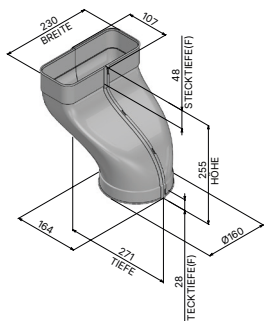

### Verbinder Flachkanalrohr (x2)

Artikelnummer	950 000 0154
Maße (B×H×T)	228 × 74 × 95 mm

### Flexschlauch

Artikelnummer	950 000 0235
Maße (B×H×T)	242 × 599 × 104 mm

## Übergangsstück versetzt

Artikelnummer	950 000 0148
Maße (B×H×T)	230 × 255 × 271 mm
Durchmesser (Ø)	160 mm

## Rundrohr

Artikelnummer	9500000086
Durchmesser (Ø)	152 mm
Länge	100 mm