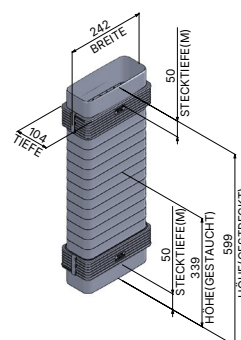

Allgemeines

Artikelnummer	950 000 0397
Produktname	ZUB UMKRSB
Produktlinie	Zubehör
Art	Umluftset

Verbinder Flachkanalrohr (x2)

Artikelnummer	950 000 0154
Maße (B×H×T)	228 × 74 × 95 mm

Flexschlauch

Artikelnummer	950 000 0235
Maße (B×H×T)	242 × 599 × 104 mm

Übergangsstück versetzt

Artikelnummer	950 000 0148
Maße (B×H×T)	230 × 255 × 271 mm
Durchmesser (Ø)	160 mm

Rundrohr

Artikelnummer	9500000086
Durchmesser (Ø)	152 mm
Länge	100 mm

Sockelmotor

Artikelnummer	120 630 0000
Maße (B×H×T)	370 × 125,2 × 386 mm
Durchmesser (Ø)	152 mm

Flachkanalrohr

Artikelnummer	950 000 0158
Maße (B×H×T)	222 × 500 × 89 mm
Durchmesser (Ø)	152 mm

Aktivkohlebox inkl. Kohlefiltermatte

Artikelnummer	950 000 0300
Maße (B×H×T)	400 × 95,5 × 180 mm