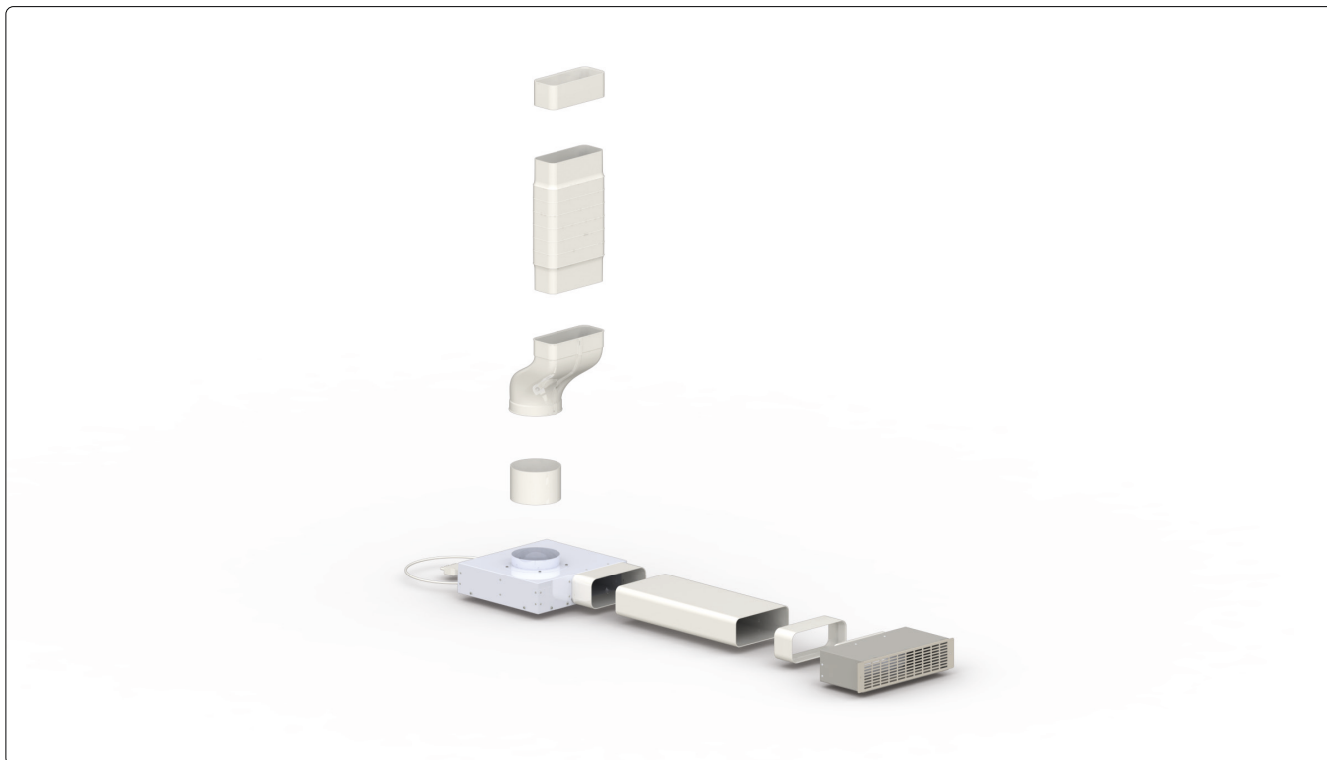

Allgemeines

Artikelnummer	950 000 0397
Produktname	ZUB UMKRSB
Produktlinie	Zubehör
Art	Umluftset

Verbinder Flachkanalrohr (x2)

Artikelnummer	950 000 0154
Maße (B×H×T)	228 × 74 × 95 mm

Flexschlauch

Artikelnummer	950 000 0235
Maße (B×H×T)	242 × 599 × 104 mm

Übergangsstück versetzt

Artikelnummer	950 000 0148
Maße (B×H×T)	230 × 255 × 271 mm
Durchmesser (Ø)	160 mm

Rundrohr

Artikelnummer	9500000086
Durchmesser (Ø)	152 mm
Länge	100 mm

Sockelmotor

Artikelnummer	120 630 0000
Maße (B×H×T)	370 × 125,2 × 386 mm
Durchmesser (Ø)	152 mm

Flachkanalrohr

Artikelnummer	950 000 0158
Maße (B×H×T)	222 × 500 × 89 mm
Durchmesser (Ø)	152 mm

Aktivkohlebox inkl. Kohlefiltermatte

Artikelnummer	950 000 0300
Maße (B×H×T)	400 × 95,5 × 180 mm