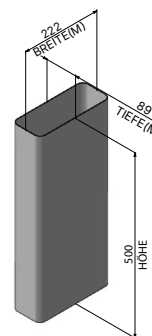

Allgemeines

Artikelnummer	950 000 0397
Produktname	ZUB UMKRSB
Produktlinie	Zubehör
Art	Umluftset

Verbinder Flachkanalrohr (x2)

Artikelnummer	950 000 0154
Maße (B×H×T)	228 × 74 × 95 mm

Flexschlauch

Artikelnummer	950 000 0235
Maße (B×H×T)	242 × 599 × 104 mm

Übergangsstück versetzt

Artikelnummer	950 000 0148
Maße (B×H×T)	230 × 255 × 271 mm
Durchmesser (Ø)	160 mm

Rundrohr

Artikelnummer	9500000086
Durchmesser (Ø)	152 mm
Länge	100 mm

Sockelmotor

Artikelnummer	120 630 0000
Maße (B×H×T)	370 × 125,2 × 386 mm
Durchmesser (Ø)	152 mm

Flachkanalrohr

Artikelnummer	950 000 0158
Maße (B×H×T)	222 × 500 × 89 mm
Durchmesser (Ø)	152 mm

Aktivkohlebox inkl. Kohlefiltermatte

Artikelnummer	950 000 0300
Maße (B×H×T)	400 × 95,5 × 180 mm