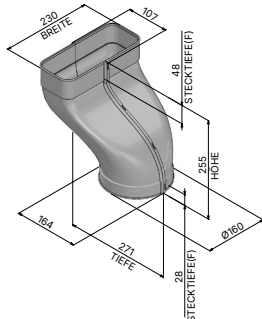

Allgemeines

Artikelnummer	950 000 0397
Produktname	ZUB UMKRSB
Produktlinie	Zubehör
Art	Umluftset

Verbinder Flachkanalrohr (x2)

Artikelnummer	950 000 0154
Maße (B×H×T)	228 × 74 × 95 mm

Flexschlauch

Artikelnummer	950 000 0235
Maße (B×H×T)	242 × 599 × 104 mm

Übergangsstück versetzt

Artikelnummer	950 000 0148
Maße (B×H×T)	230 × 255 × 271 mm
Durchmesser (Ø)	160 mm

Rundrohr

Artikelnummer	9500000086
Durchmesser (Ø)	152 mm
Länge	100 mm

Sockelmotor

Artikelnummer	120 630 0000
Maße (B×H×T)	370 × 125,2 × 386 mm
Durchmesser (Ø)	152 mm

Flachkanalrohr

Artikelnummer	950 000 0158
Maße (B×H×T)	222 × 500 × 89 mm
Durchmesser (Ø)	152 mm

Aktivkohlebox inkl. Kohlefiltermatte

Artikelnummer	950 000 0300
Maße (B×H×T)	400 × 95,5 × 180 mm