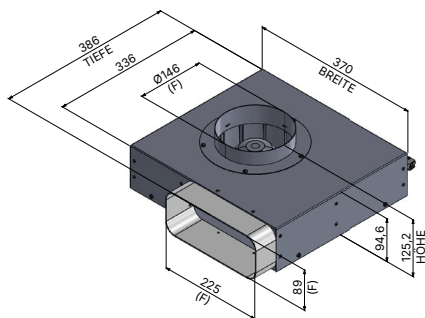

Allgemeines

Artikelnummer	950 000 0397
Produktname	ZUB UMKRSB
Produktlinie	Zubehör
Art	Umluftset

Verbinder Flachkanalrohr (x2)

Artikelnummer	950 000 0154
Maße (B×H×T)	228 × 74 × 95 mm

Flexschlauch

Artikelnummer	950 000 0235
Maße (B×H×T)	242 × 599 × 104 mm

Übergangsstück versetzt

Artikelnummer	950 000 0148
Maße (B×H×T)	230 × 255 × 271 mm
Durchmesser (Ø)	160 mm

Rundrohr

Artikelnummer	9500000086
Durchmesser (Ø)	152 mm
Länge	100 mm

Sockelmotor

Artikelnummer	120 630 0000
Maße (B×H×T)	370 × 125,2 × 386 mm
Durchmesser (Ø)	152 mm

Flachkanalrohr

Artikelnummer	950 000 0158
Maße (B×H×T)	222 × 500 × 89 mm
Durchmesser (Ø)	152 mm

Aktivkohlebox inkl. Kohlefiltermatte

Artikelnummer	950 000 0300
Maße (B×H×T)	400 × 95,5 × 180 mm