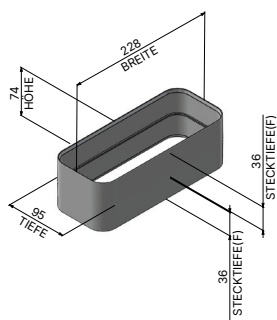

Allgemeines

Artikelnummer	950 000 0397
Produktname	ZUB UMKRSB
Produktlinie	Zubehör
Art	Umluftset

Verbinder Flachkanalrohr (x2)

Artikelnummer	950 000 0154
Maße (B×H×T)	228 × 74 × 95 mm

Flexschlauch

Artikelnummer	950 000 0235
Maße (B×H×T)	242 × 599 × 104 mm

Übergangsstück versetzt

Artikelnummer	950 000 0148
Maße (B×H×T)	230 × 255 × 271 mm
Durchmesser (Ø)	160 mm

Rundrohr

Artikelnummer	9500000086
Durchmesser (Ø)	152 mm
Länge	100 mm

Sockelmotor

Artikelnummer	120 630 0000
Maße (B×H×T)	370 × 125,2 × 386 mm
Durchmesser (Ø)	152 mm

Flachkanalrohr

Artikelnummer	950 000 0158
Maße (B×H×T)	222 × 500 × 89 mm
Durchmesser (Ø)	152 mm

Aktivkohlebox inkl. Kohlefiltermatte

Artikelnummer	950 000 0300
Maße (B×H×T)	400 × 95,5 × 180 mm