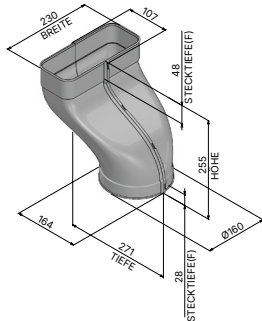

Allgemeines

Artikelnummer	950 000 0396
Produktname	ZUB UMKR
Produktlinie	Zubehör
Art	Umluftset

Verbinder Flachkanalrohr (x2)

Artikelnummer	950 000 0154
Maße (B×H×T)	228 × 74 × 95 mm

Flexschlauch

Artikelnummer	950 000 0235
Maße (B×H×T)	242 × 599 × 104 mm

Übergangsstück versetzt

Artikelnummer	950 000 0148
Maße (B×H×T)	230 × 255 × 271 mm
Durchmesser (Ø)	160 mm

Rundrohr

Artikelnummer	9500000086
Durchmesser (Ø)	152 mm
Länge	100 mm

Sockelmotor

Artikelnummer	120 630 0000
Maße (B×H×T)	370 × 125,2 × 386 mm
Durchmesser (Ø)	152 mm

Flachkanalrohr

Artikelnummer	950 000 0158
Maße (B×H×T)	222 × 500 × 89 mm
Durchmesser (Ø)	152 mm

Aktivkohlebox inkl. Kohlefiltermatte

Artikelnummer	950 000 0329
Maße (B×H×T)	425 × 92 × 238,5 mm
Durchmesser (Ø)	160 mm