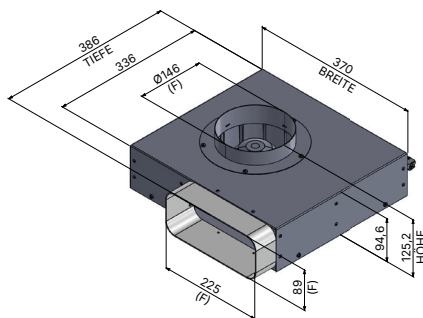

Allgemeines

Artikelnummer	950 000 0396
Produktname	ZUB UMKR
Produktlinie	Zubehör
Art	Umluftset

Verbinder Flachkanalrohr (x2)

Artikelnummer	950 000 0154
Maße (B×H×T)	228 × 74 × 95 mm

Flexschlauch

Artikelnummer	950 000 0235
Maße (B×H×T)	242 × 599 × 104 mm

Übergangsstück versetzt

Artikelnummer	950 000 0148
Maße (B×H×T)	230 × 255 × 271 mm
Durchmesser (Ø)	160 mm

Rundrohr

Artikelnummer	9500000086
Durchmesser (Ø)	152 mm
Länge	100 mm

Sockelmotor

Artikelnummer	120 630 0000
Maße (B×H×T)	370 × 125,2 × 386 mm
Durchmesser (Ø)	152 mm

Flachkanalrohr

Artikelnummer	950 000 0158
Maße (B×H×T)	222 × 500 × 89 mm
Durchmesser (Ø)	152 mm

Aktivkohlebox inkl. Kohlefiltermatte

Artikelnummer	950 000 0329
Maße (B×H×T)	425 × 92 × 238,5 mm
Durchmesser (Ø)	160 mm