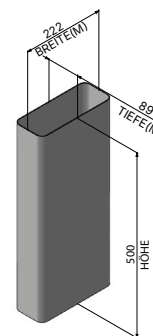

Allgemeines

Artikelnummer	950 000 0396
Produktname	ZUB UMKR
Produktlinie	Zubehör
Art	Umluftset

Verbinder Flachkanalrohr (x2)

Artikelnummer	950 000 0154
Maße (B×H×T)	228 × 74 × 95 mm

Flexschlauch

Artikelnummer	950 000 0235
Maße (B×H×T)	242 × 599 × 104 mm

Übergangsstück versetzt

Artikelnummer	950 000 0148
Maße (B×H×T)	230 × 255 × 271 mm
Durchmesser (Ø)	160 mm

Rundrohr

Artikelnummer	9500000086
Durchmesser (Ø)	152 mm
Länge	100 mm

Sockelmotor

Artikelnummer	120 630 0000
Maße (B×H×T)	370 × 125,2 × 386 mm
Durchmesser (Ø)	152 mm

Flachkanalrohr

Artikelnummer	950 000 0158
Maße (B×H×T)	222 × 500 × 89 mm
Durchmesser (Ø)	152 mm

Aktivkohlebox inkl. Kohlefiltermatte

Artikelnummer	950 000 0329
Maße (B×H×T)	425 × 92 × 238,5 mm
Durchmesser (Ø)	160 mm