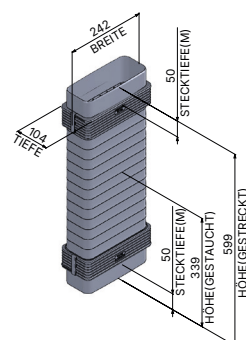

Allgemeines

Artikelnummer	950 000 0396
Produktname	ZUB UMKR
Produktlinie	Zubehör
Art	Umluftset

Verbinder Flachkanalrohr (x2)

Artikelnummer	950 000 0154
Maße (B×H×T)	228 × 74 × 95 mm

Flexschlauch

Artikelnummer	950 000 0235
Maße (B×H×T)	242 × 599 × 104 mm

Übergangsstück versetzt

Artikelnummer	950 000 0148
Maße (B×H×T)	230 × 255 × 271 mm
Durchmesser (Ø)	160 mm

Rundrohr

Artikelnummer	9500000086
Durchmesser (Ø)	152 mm
Länge	100 mm

Sockelmotor

Artikelnummer	120 630 0000
Maße (B×H×T)	370 × 125,2 × 386 mm
Durchmesser (Ø)	152 mm

Flachkanalrohr

Artikelnummer	950 000 0158
Maße (B×H×T)	222 × 500 × 89 mm
Durchmesser (Ø)	152 mm

Aktivkohlebox inkl. Kohlefiltermatte

Artikelnummer	950 000 0329
Maße (B×H×T)	425 × 92 × 238,5 mm
Durchmesser (Ø)	160 mm