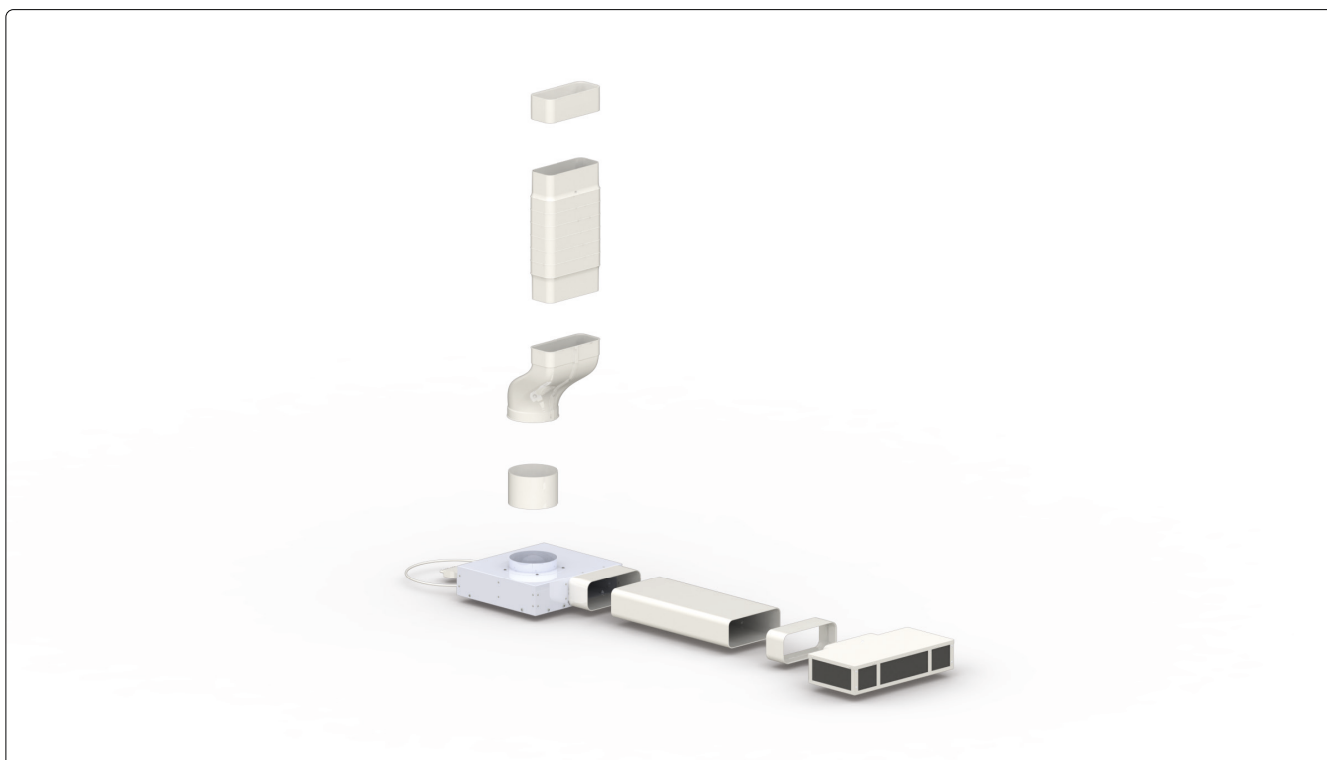

Allgemeines

Artikelnummer	950 000 0396
Produktname	ZUB UMKR
Produktlinie	Zubehör
Art	Umluftset

Verbinder Flachkanalrohr (x2)

Artikelnummer	950 000 0154
Maße (B×H×T)	228 × 74 × 95 mm

Flexschlauch

Artikelnummer	950 000 0235
Maße (B×H×T)	242 × 599 × 104 mm

Übergangsstück versetzt

Artikelnummer	950 000 0148
Maße (B×H×T)	230 × 255 × 271 mm
Durchmesser (Ø)	160 mm

Rundrohr

Artikelnummer	9500000086
Durchmesser (Ø)	152 mm
Länge	100 mm

Sockelmotor

Artikelnummer	120 630 0000
Maße (B×H×T)	370 × 125,2 × 386 mm
Durchmesser (Ø)	152 mm

Flachkanalrohr

Artikelnummer	950 000 0158
Maße (B×H×T)	222 × 500 × 89 mm
Durchmesser (Ø)	152 mm

Aktivkohlebox inkl. Kohlefiltermatte

Artikelnummer	950 000 0329
Maße (B×H×T)	425 × 92 × 238,5 mm
Durchmesser (Ø)	160 mm