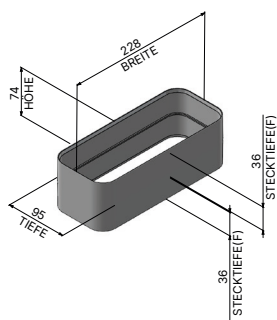

Allgemeines

Artikelnummer	950 000 0396
Produktname	ZUB UMKR
Produktlinie	Zubehör
Art	Umluftset

Verbinder Flachkanalrohr (x2)

Artikelnummer	950 000 0154
Maße (B×H×T)	228 × 74 × 95 mm

Flexschlauch

Artikelnummer	950 000 0235
Maße (B×H×T)	242 × 599 × 104 mm

Übergangsstück versetzt

Artikelnummer	950 000 0148
Maße (B×H×T)	230 × 255 × 271 mm
Durchmesser (Ø)	160 mm

Rundrohr

Artikelnummer	9500000086
Durchmesser (Ø)	152 mm
Länge	100 mm

Sockelmotor

Artikelnummer	120 630 0000
Maße (B×H×T)	370 × 125,2 × 386 mm
Durchmesser (Ø)	152 mm

Flachkanalrohr

Artikelnummer	950 000 0158
Maße (B×H×T)	222 × 500 × 89 mm
Durchmesser (Ø)	152 mm

Aktivkohlebox inkl. Kohlefiltermatte

Artikelnummer	950 000 0329
Maße (B×H×T)	425 × 92 × 238,5 mm
Durchmesser (Ø)	160 mm