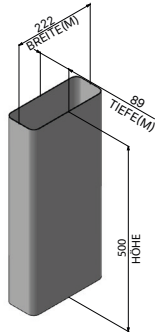

Allgemeines

Artikelnummer	950 000 0372
Produktname	ZUB UMDROB
Produktlinie	Zubehör
Art	Umluftset

Flachkanalrohr Bogen senkrecht 90° (x2)

Artikelnummer	950 000 0146
Maße (B×H×T)	304 × 97 × 304 mm

Flexschlauch

Artikelnummer	950 000 0235
Maße (B×H×T)	242 × 599 × 104 mm

Flachkanalrohr

Artikelnummer	950 000 0158
Maße (B×H×T)	222 × 500 × 89 mm
Durchmesser (Ø)	152 mm

Verbinder Flachkanalrohr

Artikelnummer	950 000 0154
Maße (B×H×T)	228 × 74 × 95 mm

Aktivkohlebox inkl. Kohlefiltermatte

Artikelnummer	950 000 0300
Maße (B×H×T)	400 × 95,5 × 180 mm