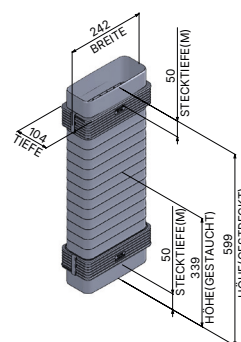

Allgemeines

Artikelnummer	950 000 0372
Produktname	ZUB UMDROB
Produktlinie	Zubehör
Art	Umluftset

Flachkanalrohr Bogen senkrecht 90° (x2)

Artikelnummer	950 000 0146
Maße (B×H×T)	304 × 97 × 304 mm

Flexschlauch

Artikelnummer	950 000 0235
Maße (B×H×T)	242 × 599 × 104 mm

Flachkanalrohr

Artikelnummer	950 000 0158
Maße (B×H×T)	222 × 500 × 89 mm
Durchmesser (Ø)	152 mm

Verbinder Flachkanalrohr

Artikelnummer	950 000 0154
Maße (B×H×T)	228 × 74 × 95 mm

Aktivkohlebox inkl. Kohlefiltermatte

Artikelnummer	950 000 0300
Maße (B×H×T)	400 × 95,5 × 180 mm