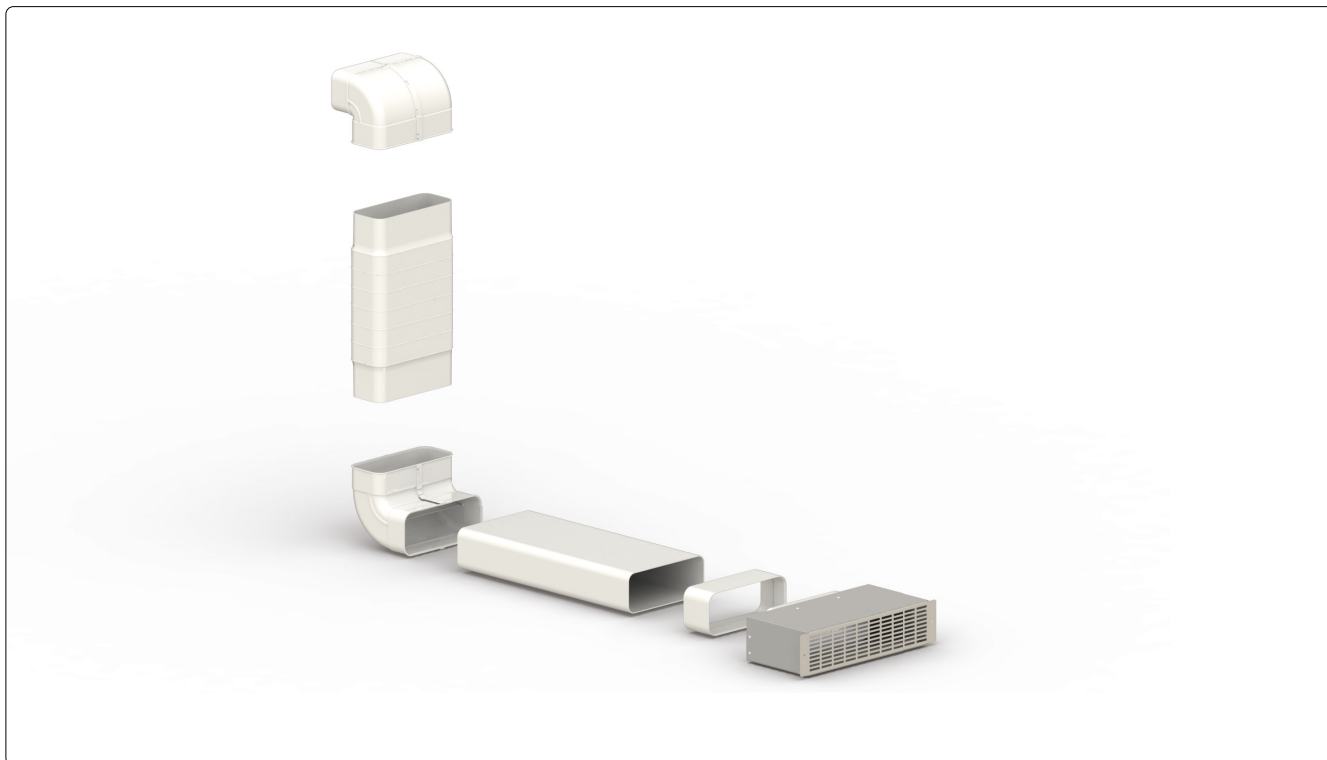

Allgemeines

Artikelnummer	950 000 0372
Produktname	ZUB UMDROB
Produktlinie	Zubehör
Art	Umluftset

Flachkanalrohr Bogen senkrecht 90° (x2)

Artikelnummer	950 000 0146
Maße (B×H×T)	304 × 97 × 304 mm

Flexschlauch

Artikelnummer	950 000 0235
Maße (B×H×T)	242 × 599 × 104 mm

Flachkanalrohr

Artikelnummer	950 000 0158
Maße (B×H×T)	222 × 500 × 89 mm
Durchmesser (Ø)	152 mm

Verbinder Flachkanalrohr

Artikelnummer	950 000 0154
Maße (B×H×T)	228 × 74 × 95 mm

Aktivkohlebox inkl. Kohlefiltermatte

Artikelnummer	950 000 0300
Maße (B×H×T)	400 × 95,5 × 180 mm