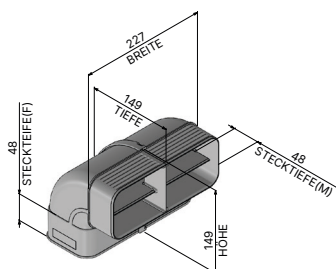

Allgemeines

Artikelnummer	950 000 0372
Produktname	ZUB UMDROB
Produktlinie	Zubehör
Art	Umluftset

Flachkanalrohr Bogen senkrecht 90° (x2)

Artikelnummer	950 000 0146
Maße (B×H×T)	304 × 97 × 304 mm

Flexschlauch

Artikelnummer	950 000 0235
Maße (B×H×T)	242 × 599 × 104 mm

Flachkanalrohr

Artikelnummer	950 000 0158
Maße (B×H×T)	222 × 500 × 89 mm
Durchmesser (Ø)	152 mm

Verbinder Flachkanalrohr

Artikelnummer	950 000 0154
Maße (B×H×T)	228 × 74 × 95 mm

Aktivkohlebox inkl. Kohlefiltermatte

Artikelnummer	950 000 0300
Maße (B×H×T)	400 × 95,5 × 180 mm