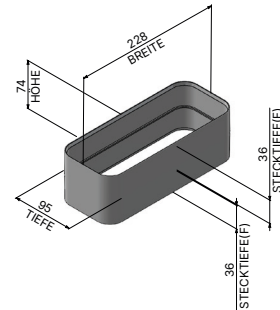

Allgemeines

Artikelnummer	950 000 0372
Produktname	ZUB UMDROB
Produktlinie	Zubehör
Art	Umluftset

Flachkanalrohr Bogen senkrecht 90° (x2)

Artikelnummer	950 000 0146
Maße (B×H×T)	304 × 97 × 304 mm

Flexschlauch

Artikelnummer	950 000 0235
Maße (B×H×T)	242 × 599 × 104 mm

Flachkanalrohr

Artikelnummer	950 000 0158
Maße (B×H×T)	222 × 500 × 89 mm
Durchmesser (Ø)	152 mm

Verbinder Flachkanalrohr

Artikelnummer	950 000 0154
Maße (B×H×T)	228 × 74 × 95 mm

Aktivkohlebox inkl. Kohlefiltermatte

Artikelnummer	950 000 0300
Maße (B×H×T)	400 × 95,5 × 180 mm