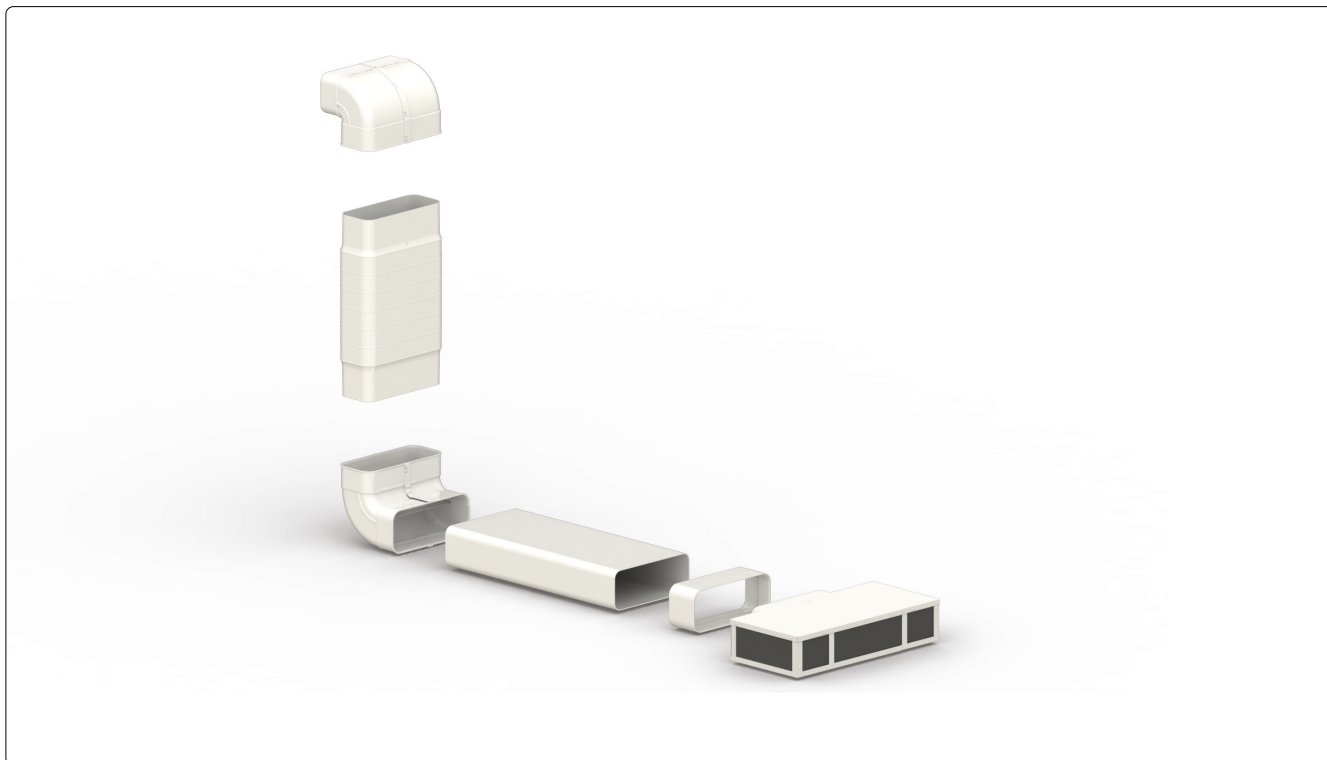

Allgemeines

Artikelnummer	950 000 0371
Produktname	ZUB UMDROS
Produktlinie	Zubehör
Art	Umluftset

Flachkanalrohr Bogen senkrecht 90° (x2)

Artikelnummer	950 000 0146
Maße (B×H×T)	304 × 97 × 304 mm

Flexschlauch

Artikelnummer	950 000 0235
Maße (B×H×T)	242 × 599 × 104 mm

Flachkanalrohr

Artikelnummer	950 000 0158
Maße (B×H×T)	222 × 500 × 89 mm
Durchmesser (Ø)	152 mm

Verbinder Flachkanalrohr

Artikelnummer	950 000 0154
Maße (B×H×T)	228 × 74 × 95 mm

Aktivkohlebox inkl. Kohlefiltermatte

Artikelnummer	950 000 0329
Maße (B×H×T)	425 × 92 × 238,5 mm
Durchmesser (Ø)	160 mm