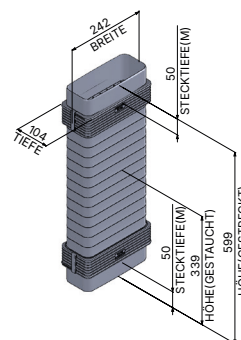

Allgemeines

Artikelnummer	950 000 0371
Produktname	ZUB UMDROS
Produktlinie	Zubehör
Art	Umluftset

Flachkanalrohr Bogen senkrecht 90° (x2)

Artikelnummer	950 000 0146
Maße (B×H×T)	304 × 97 × 304 mm

Flexschlauch

Artikelnummer	950 000 0235
Maße (B×H×T)	242 × 599 × 104 mm

Flachkanalrohr

Artikelnummer	950 000 0158
Maße (B×H×T)	222 × 500 × 89 mm
Durchmesser (Ø)	152 mm

Verbinder Flachkanalrohr

Artikelnummer	950 000 0154
Maße (B×H×T)	228 × 74 × 95 mm

Aktivkohlebox inkl. Kohlefiltermatte

Artikelnummer	950 000 0329
Maße (B×H×T)	425 × 92 × 238,5 mm
Durchmesser (Ø)	160 mm