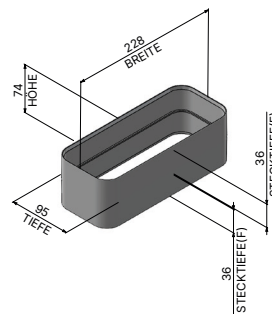

Allgemeines

Artikelnummer	950 000 0371
Produktname	ZUB UMDROS
Produktlinie	Zubehör
Art	Umluftset

Flachkanalrohr Bogen senkrecht 90° (x2)

Artikelnummer	950 000 0146
Maße (B×H×T)	304 × 97 × 304 mm

Flexschlauch

Artikelnummer	950 000 0235
Maße (B×H×T)	242 × 599 × 104 mm

Flachkanalrohr

Artikelnummer	950 000 0158
Maße (B×H×T)	222 × 500 × 89 mm
Durchmesser (Ø)	152 mm

Verbinder Flachkanalrohr

Artikelnummer	950 000 0154
Maße (B×H×T)	228 × 74 × 95 mm

Aktivkohlebox inkl. Kohlefiltermatte

Artikelnummer	950 000 0329
Maße (B×H×T)	425 × 92 × 238,5 mm
Durchmesser (Ø)	160 mm