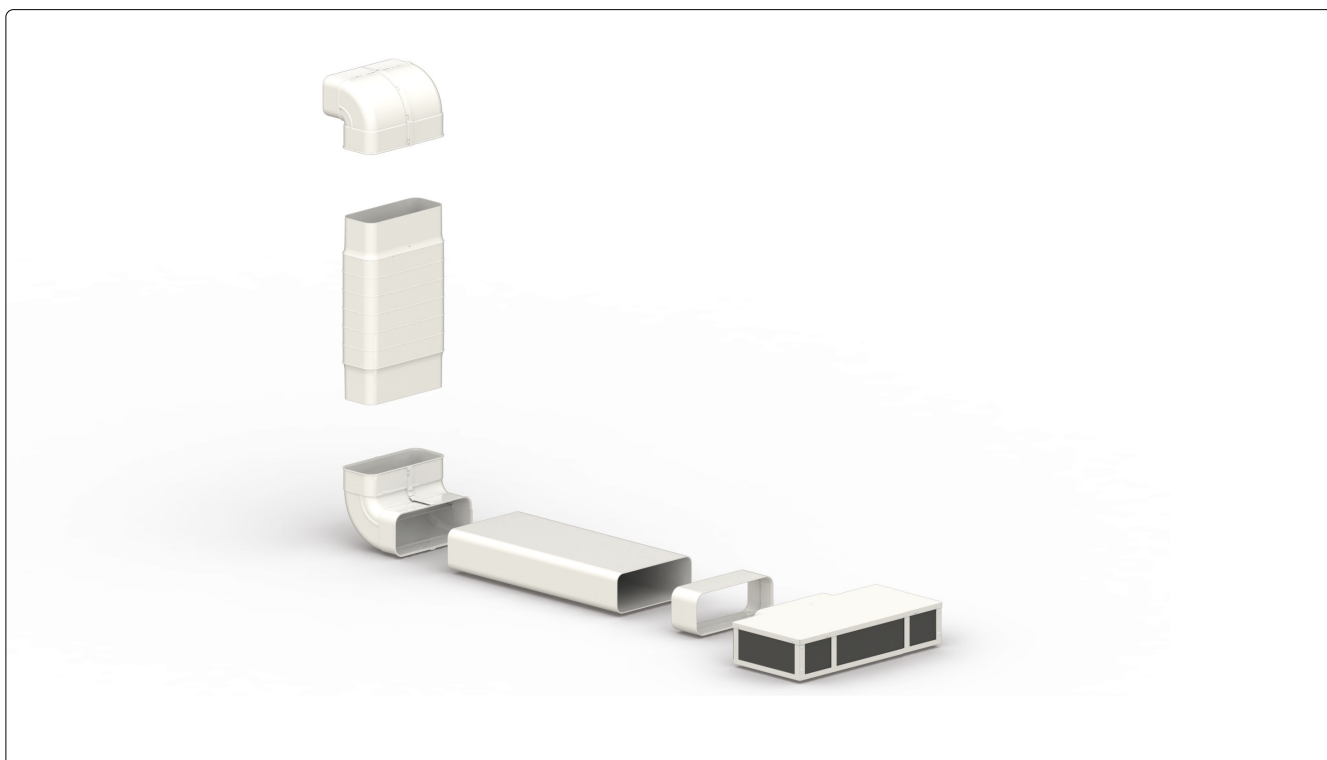

Allgemeines

Artikelnummer	950 000 0371
Produktname	ZUB UMDROS
Produktlinie	Zubehör
Art	Umluftset

Flachkanalrohr Bogen senkrecht 90° (x2)

Artikelnummer	950 000 0146
Maße (B×H×T)	304 × 97 × 304 mm

Flexschlauch

Artikelnummer	950 000 0235
Maße (B×H×T)	242 × 599 × 104 mm

Flachkanalrohr

Artikelnummer	950 000 0158
Maße (B×H×T)	222 × 500 × 89 mm
Durchmesser (Ø)	152 mm

Verbinder Flachkanalrohr

Artikelnummer	950 000 0154
Maße (B×H×T)	228 × 74 × 95 mm

Aktivkohlebox inkl. Kohlefiltermatte

Artikelnummer	950 000 0329
Maße (B×H×T)	425 × 92 × 238,5 mm
Durchmesser (Ø)	160 mm