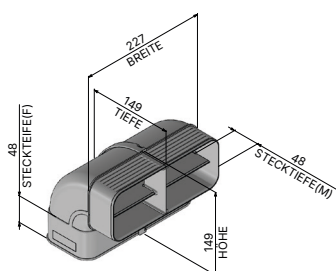

Allgemeines

Artikelnummer	950 000 0371
Produktname	ZUB UMDROS
Produktlinie	Zubehör
Art	Umluftset

Flachkanalrohr Bogen senkrecht 90° (x2)

Artikelnummer	950 000 0146
Maße (B×H×T)	304 × 97 × 304 mm

Flexschlauch

Artikelnummer	950 000 0235
Maße (B×H×T)	242 × 599 × 104 mm

Flachkanalrohr

Artikelnummer	950 000 0158
Maße (B×H×T)	222 × 500 × 89 mm
Durchmesser (Ø)	152 mm

Verbinder Flachkanalrohr

Artikelnummer	950 000 0154
Maße (B×H×T)	228 × 74 × 95 mm

Aktivkohlebox inkl. Kohlefiltermatte

Artikelnummer	950 000 0329
Maße (B×H×T)	425 × 92 × 238,5 mm
Durchmesser (Ø)	160 mm