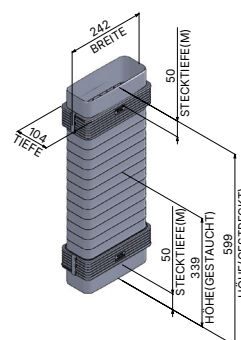

Allgemeines

Artikelnummer	950 000 0371
Produktname	ZUB UMDROS
Produktlinie	Zubehör
Art	Umluftset

Flachkanalrohr Bogen senkrecht 90° (x2)

Artikelnummer	950 000 0146
Maße (B×H×T)	304 × 97 × 304 mm

Flexschlauch

Artikelnummer	950 000 0235
Maße (B×H×T)	242 × 599 × 104 mm

Flachkanalrohr

Artikelnummer	950 000 0158
Maße (B×H×T)	222 × 500 × 89 mm
Durchmesser (Ø)	152 mm

Verbinder Flachkanalrohr

Artikelnummer	950 000 0154
Maße (B×H×T)	228 × 74 × 95 mm

Aktivkohlebox inkl. Kohlefiltermatte

Artikelnummer	950 000 0329
Maße (B×H×T)	425 × 92 × 238,5 mm
Durchmesser (Ø)	160 mm