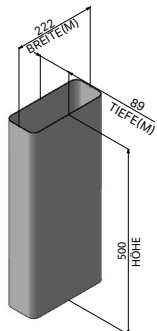

Allgemeines

Artikelnummer	950 000 0371
Produktname	ZUB UMDROS
Produktlinie	Zubehör
Art	Umluftset

Flachkanalrohr Bogen senkrecht 90° (x2)

Artikelnummer	950 000 0146
Maße (B×H×T)	304 × 97 × 304 mm

Flexschlauch

Artikelnummer	950 000 0235
Maße (B×H×T)	242 × 599 × 104 mm

Flachkanalrohr

Artikelnummer	950 000 0158
Maße (B×H×T)	222 × 500 × 89 mm
Durchmesser (Ø)	152 mm

Verbinder Flachkanalrohr

Artikelnummer	950 000 0154
Maße (B×H×T)	228 × 74 × 95 mm

Aktivkohlebox inkl. Kohlefiltermatte

Artikelnummer	950 000 0329
Maße (B×H×T)	425 × 92 × 238,5 mm
Durchmesser (Ø)	160 mm