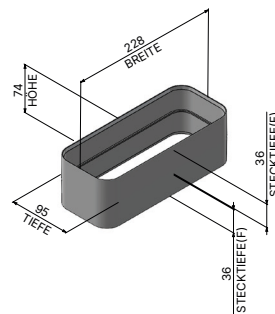

### Flachkanalrohr Bogen senkrecht 90° (x2)

Artikelnummer	950 000 0146
Maße (B×H×T)	304 × 97 × 304 mm

### Flexschlauch

Artikelnummer	950 000 0235
Maße (B×H×T)	242 × 599 × 104 mm

## Flachkanalrohr

Artikelnummer	950 000 0158
Maße (B×H×T)	222 × 500 × 89 mm
Durchmesser (Ø)	152 mm

## Verbinder Flachkanalrohr

Artikelnummer	950 000 0154
Maße (B×H×T)	228 × 74 × 95 mm