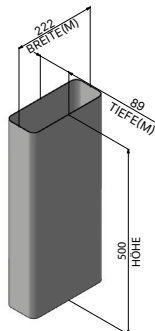

### Flachkanalrohr Bogen senkrecht 90° (x2)

Artikelnummer	950 000 0146
Maße (B×H×T)	304 × 97 × 304 mm

### Flexschlauch

Artikelnummer	950 000 0235
Maße (B×H×T)	242 × 599 × 104 mm

## Flachkanalrohr

Artikelnummer	950 000 0158
Maße (B×H×T)	222 × 500 × 89 mm
Durchmesser (Ø)	152 mm

## Verbinder Flachkanalrohr

Artikelnummer	950 000 0154
Maße (B×H×T)	228 × 74 × 95 mm