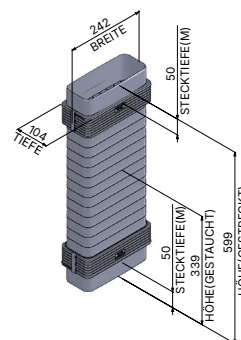

### Flachkanalrohr Bogen senkrecht 90° (x2)

Artikelnummer	950 000 0146
Maße (B×H×T)	304 × 97 × 304 mm

### Flexschlauch

Artikelnummer	950 000 0235
Maße (B×H×T)	242 × 599 × 104 mm

## Flachkanalrohr

Artikelnummer	950 000 0158
Maße (B×H×T)	222 × 500 × 89 mm
Durchmesser (Ø)	152 mm

## Verbinder Flachkanalrohr

Artikelnummer	950 000 0154
Maße (B×H×T)	228 × 74 × 95 mm