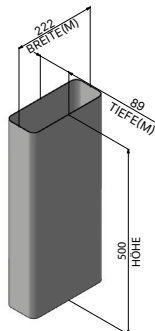

Allgemeines

Artikelnummer	950 000 0371
Produktname	ZUB UMDROS
Produktlinie	Zubehör
Art	Umluftset

Flachkanalrohr Bogen senkrecht 90° (x2)

Artikelnummer	950 000 0146
Maße (B×H×T)	304 × 97 × 304 mm

Flexschlauch

Artikelnummer	950 000 0235
Maße (B×H×T)	242 × 599 × 104 mm

Flachkanalrohr

Artikelnummer	950 000 0158
Maße (B×H×T)	222 × 500 × 89 mm
Durchmesser (Ø)	152 mm

Verbinder Flachkanalrohr

Artikelnummer	950 000 0154
Maße (B×H×T)	228 × 74 × 95 mm

Aktivkohlebox inkl. Kohlefiltermatte

Artikelnummer	950 000 0329
Maße (B×H×T)	425 × 92 × 238,5 mm
Durchmesser (Ø)	160 mm