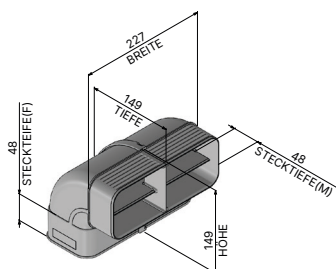

Allgemeines

Artikelnummer	950 000 0371
Produktname	ZUB UMDROS
Produktlinie	Zubehör
Art	Umluftset

Flachkanalrohr Bogen senkrecht 90° (x2)

Artikelnummer	950 000 0146
Maße (B×H×T)	304 × 97 × 304 mm

Flexschlauch

Artikelnummer	950 000 0235
Maße (B×H×T)	242 × 599 × 104 mm

Flachkanalrohr

Artikelnummer	950 000 0158
Maße (B×H×T)	222 × 500 × 89 mm
Durchmesser (Ø)	152 mm

Verbinder Flachkanalrohr

Artikelnummer	950 000 0154
Maße (B×H×T)	228 × 74 × 95 mm

Aktivkohlebox inkl. Kohlefiltermatte

Artikelnummer	950 000 0329
Maße (B×H×T)	425 × 92 × 238,5 mm
Durchmesser (Ø)	160 mm