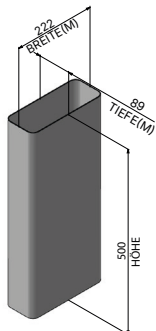

Allgemeines

Artikelnummer	950 000 0371
Produktname	ZUB UMDROS
Produktlinie	Zubehör
Art	Umluftset

Flachkanalrohr Bogen senkrecht 90° (x2)

Artikelnummer	950 000 0146
Maße (B×H×T)	304 × 97 × 304 mm

Flexschlauch

Artikelnummer	950 000 0235
Maße (B×H×T)	242 × 599 × 104 mm

Flachkanalrohr

Artikelnummer	950 000 0158
Maße (B×H×T)	222 × 500 × 89 mm
Durchmesser (Ø)	152 mm

Verbinder Flachkanalrohr

Artikelnummer	950 000 0154
Maße (B×H×T)	228 × 74 × 95 mm

Aktivkohlebox inkl. Kohlefiltermatte

Artikelnummer	950 000 0329
Maße (B×H×T)	425 × 92 × 238,5 mm
Durchmesser (Ø)	160 mm