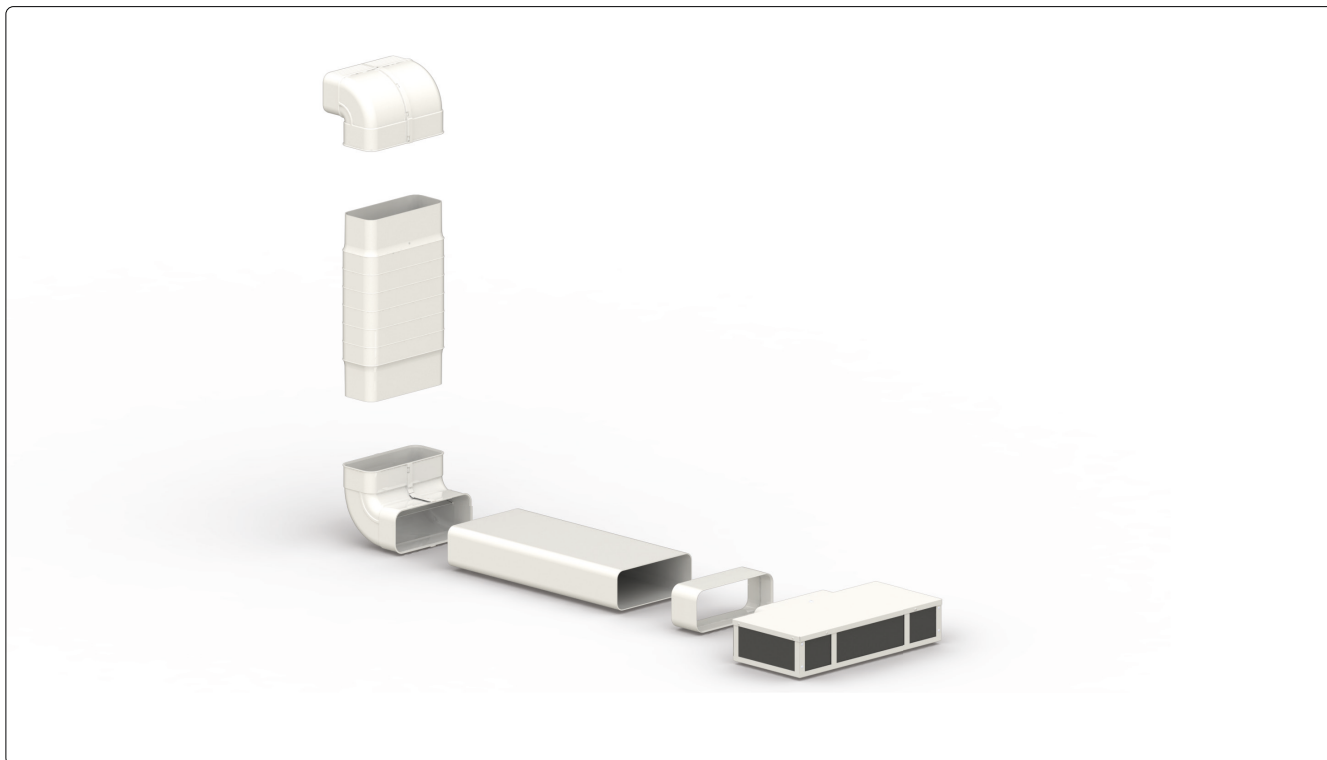

Allgemeines

Artikelnummer	950 000 0371
Produktname	ZUB UMDROS
Produktlinie	Zubehör
Art	Umluftset

Flachkanalrohr Bogen senkrecht 90° (x2)

Artikelnummer	950 000 0146
Maße (B×H×T)	304 × 97 × 304 mm

Flexschlauch

Artikelnummer	950 000 0235
Maße (B×H×T)	242 × 599 × 104 mm

Flachkanalrohr

Artikelnummer	950 000 0158
Maße (B×H×T)	222 × 500 × 89 mm
Durchmesser (Ø)	152 mm

Verbinder Flachkanalrohr

Artikelnummer	950 000 0154
Maße (B×H×T)	228 × 74 × 95 mm

Aktivkohlebox inkl. Kohlefiltermatte

Artikelnummer	950 000 0329
Maße (B×H×T)	425 × 92 × 238,5 mm
Durchmesser (Ø)	160 mm