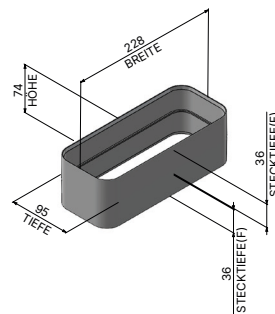

Allgemeines

Artikelnummer	950 000 0371
Produktname	ZUB UMDROS
Produktlinie	Zubehör
Art	Umluftset

Flachkanalrohr Bogen senkrecht 90° (x2)

Artikelnummer	950 000 0146
Maße (B×H×T)	304 × 97 × 304 mm

Flexschlauch

Artikelnummer	950 000 0235
Maße (B×H×T)	242 × 599 × 104 mm

Flachkanalrohr

Artikelnummer	950 000 0158
Maße (B×H×T)	222 × 500 × 89 mm
Durchmesser (Ø)	152 mm

Verbinder Flachkanalrohr

Artikelnummer	950 000 0154
Maße (B×H×T)	228 × 74 × 95 mm

Aktivkohlebox inkl. Kohlefiltermatte

Artikelnummer	950 000 0329
Maße (B×H×T)	425 × 92 × 238,5 mm
Durchmesser (Ø)	160 mm