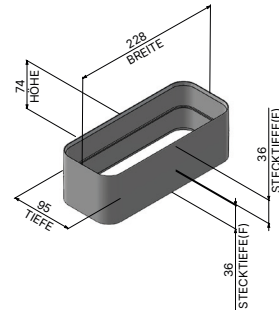

Allgemeines

Artikelnummer	950 000 0372
Produktname	ZUB UMDROB
Produktlinie	Zubehör
Art	Umluftset

Flachkanalrohr Bogen senkrecht 90° (x2)

Artikelnummer	950 000 0146
Maße (B×H×T)	304 × 97 × 304 mm

Flexschlauch

Artikelnummer	950 000 0235
Maße (B×H×T)	242 × 599 × 104 mm

Flachkanalrohr

Artikelnummer	950 000 0158
Maße (B×H×T)	222 × 500 × 89 mm
Durchmesser (Ø)	152 mm

Verbinder Flachkanalrohr

Artikelnummer	950 000 0154
Maße (B×H×T)	228 × 74 × 95 mm

Aktivkohlebox inkl. Kohlefiltermatte

Artikelnummer	950 000 0300
Maße (B×H×T)	400 × 95,5 × 180 mm