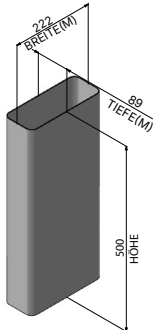

Allgemeines

Artikelnummer	950 000 0372
Produktname	ZUB UMDROB
Produktlinie	Zubehör
Art	Umluftset

Flachkanalrohr Bogen senkrecht 90° (x2)

Artikelnummer	950 000 0146
Maße (B×H×T)	304 × 97 × 304 mm

Flexschlauch

Artikelnummer	950 000 0235
Maße (B×H×T)	242 × 599 × 104 mm

Flachkanalrohr

Artikelnummer	950 000 0158
Maße (B×H×T)	222 × 500 × 89 mm
Durchmesser (Ø)	152 mm

Verbinder Flachkanalrohr

Artikelnummer	950 000 0154
Maße (B×H×T)	228 × 74 × 95 mm

Aktivkohlebox inkl. Kohlefiltermatte

Artikelnummer	950 000 0300
Maße (B×H×T)	400 × 95,5 × 180 mm