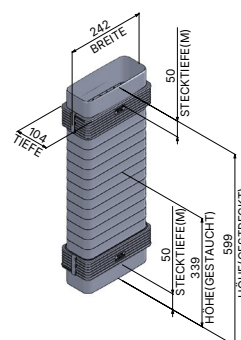

Allgemeines

Artikelnummer	950 000 0372
Produktname	ZUB UMDROB
Produktlinie	Zubehör
Art	Umluftset

Flachkanalrohr Bogen senkrecht 90° (x2)

Artikelnummer	950 000 0146
Maße (B×H×T)	304 × 97 × 304 mm

Flexschlauch

Artikelnummer	950 000 0235
Maße (B×H×T)	242 × 599 × 104 mm

Flachkanalrohr

Artikelnummer	950 000 0158
Maße (B×H×T)	222 × 500 × 89 mm
Durchmesser (Ø)	152 mm

Verbinder Flachkanalrohr

Artikelnummer	950 000 0154
Maße (B×H×T)	228 × 74 × 95 mm

Aktivkohlebox inkl. Kohlefiltermatte

Artikelnummer	950 000 0300
Maße (B×H×T)	400 × 95,5 × 180 mm