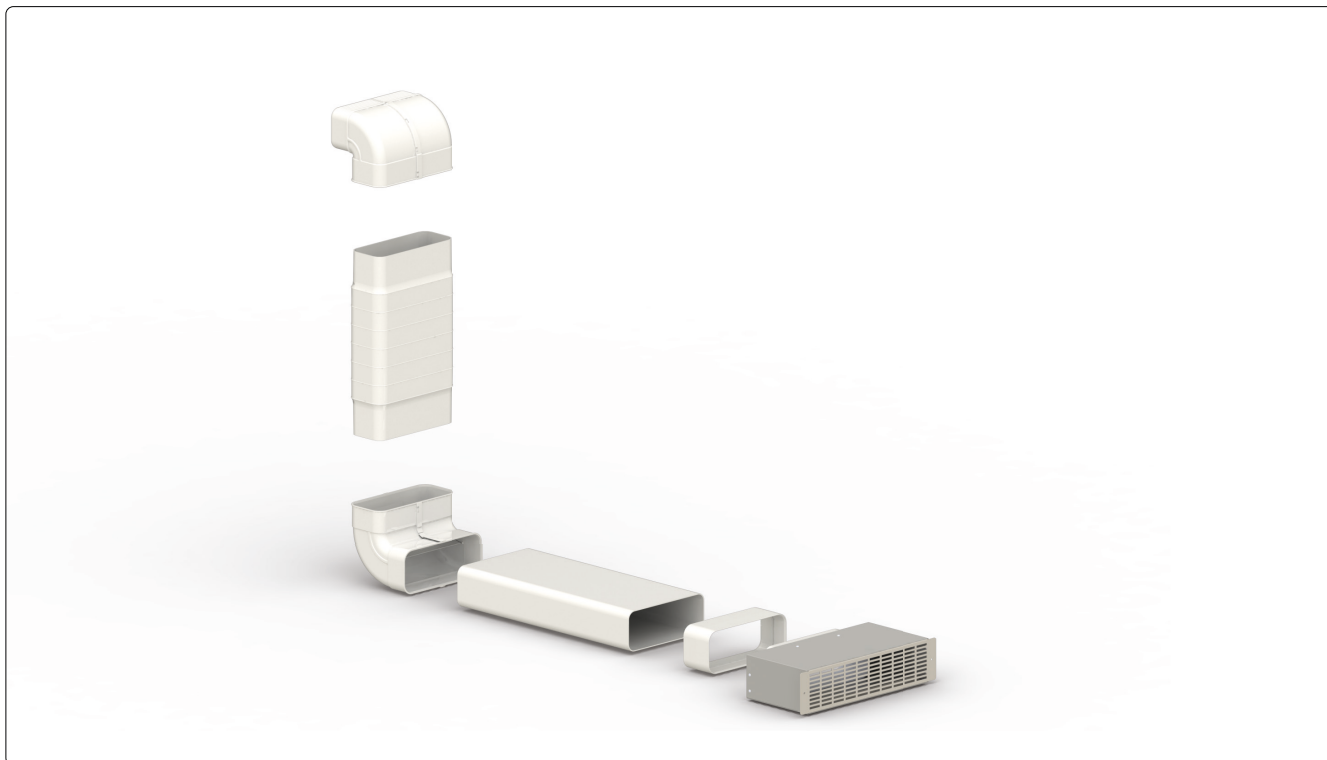

Allgemeines

Artikelnummer	950 000 0372
Produktname	ZUB UMDROB
Produktlinie	Zubehör
Art	Umluftset

Flachkanalrohr Bogen senkrecht 90° (x2)

Artikelnummer	950 000 0146
Maße (B×H×T)	304 × 97 × 304 mm

Flexschlauch

Artikelnummer	950 000 0235
Maße (B×H×T)	242 × 599 × 104 mm

Flachkanalrohr

Artikelnummer	950 000 0158
Maße (B×H×T)	222 × 500 × 89 mm
Durchmesser (Ø)	152 mm

Verbinder Flachkanalrohr

Artikelnummer	950 000 0154
Maße (B×H×T)	228 × 74 × 95 mm

Aktivkohlebox inkl. Kohlefiltermatte

Artikelnummer	950 000 0300
Maße (B×H×T)	400 × 95,5 × 180 mm