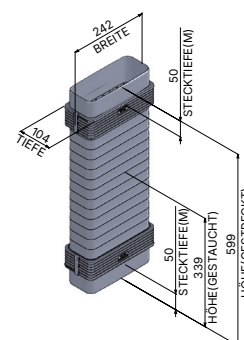

Allgemeines

Artikelnummer	950 000 0371
Produktname	ZUB UMDROS
Produktlinie	Zubehör
Art	Umluftset

Flachkanalrohr Bogen senkrecht 90° (x2)

Artikelnummer	950 000 0146
Maße (B×H×T)	304 × 97 × 304 mm

Flexschlauch

Artikelnummer	950 000 0235
Maße (B×H×T)	242 × 599 × 104 mm

Flachkanalrohr

Artikelnummer	950 000 0158
Maße (B×H×T)	222 × 500 × 89 mm
Durchmesser (Ø)	152 mm

Verbinder Flachkanalrohr

Artikelnummer	950 000 0154
Maße (B×H×T)	228 × 74 × 95 mm

Aktivkohlebox inkl. Kohlefiltermatte

Artikelnummer	950 000 0329
Maße (B×H×T)	425 × 92 × 238,5 mm
Durchmesser (Ø)	160 mm