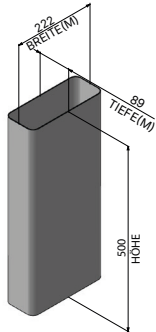

Allgemeines

Artikelnummer	950 000 0371
Produktname	ZUB UMDROS
Produktlinie	Zubehör
Art	Umluftset

Flachkanalrohr Bogen senkrecht 90° (x2)

Artikelnummer	950 000 0146
Maße (B×H×T)	304 × 97 × 304 mm

Flexschlauch

Artikelnummer	950 000 0235
Maße (B×H×T)	242 × 599 × 104 mm

Flachkanalrohr

Artikelnummer	950 000 0158
Maße (B×H×T)	222 × 500 × 89 mm
Durchmesser (Ø)	152 mm

Verbinder Flachkanalrohr

Artikelnummer	950 000 0154
Maße (B×H×T)	228 × 74 × 95 mm

Aktivkohlebox inkl. Kohlefiltermatte

Artikelnummer	950 000 0329
Maße (B×H×T)	425 × 92 × 238,5 mm
Durchmesser (Ø)	160 mm