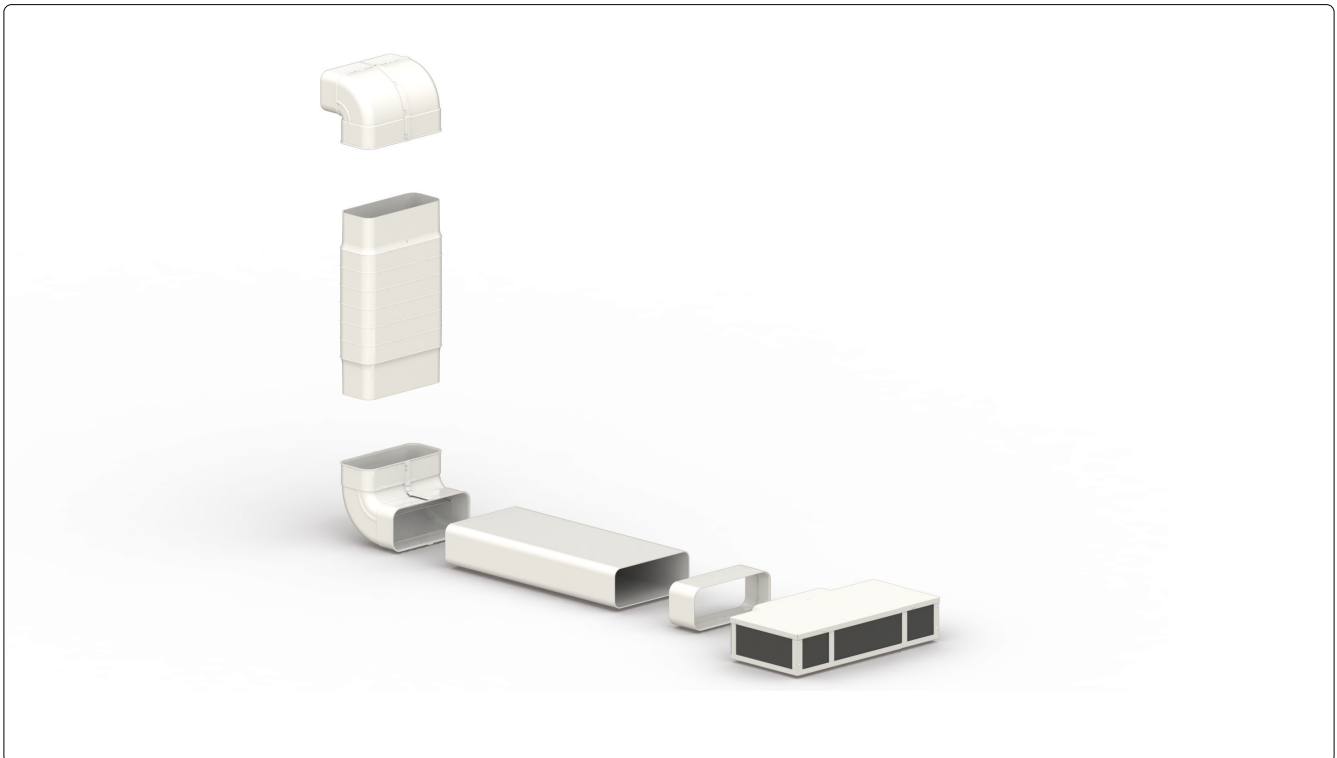

Allgemeines

Artikelnummer	950 000 0371
Produktname	ZUB UMDROS
Produktlinie	Zubehör
Art	Umluftset

Flachkanalrohr Bogen senkrecht 90° (x2)

Artikelnummer	950 000 0146
Maße (B×H×T)	304 × 97 × 304 mm

Flexschlauch

Artikelnummer	950 000 0235
Maße (B×H×T)	242 × 599 × 104 mm

Flachkanalrohr

Artikelnummer	950 000 0158
Maße (B×H×T)	222 × 500 × 89 mm
Durchmesser (Ø)	152 mm

Verbinder Flachkanalrohr

Artikelnummer	950 000 0154
Maße (B×H×T)	228 × 74 × 95 mm

Aktivkohlebox inkl. Kohlefiltermatte

Artikelnummer	950 000 0329
Maße (B×H×T)	425 × 92 × 238,5 mm
Durchmesser (Ø)	160 mm