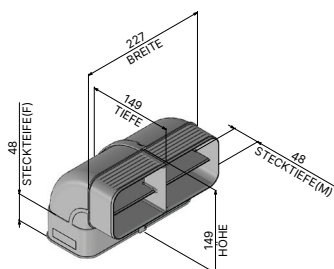

Allgemeines

Artikelnummer	950 000 0371
Produktname	ZUB UMDROS
Produktlinie	Zubehör
Art	Umluftset

Flachkanalrohr Bogen senkrecht 90° (x2)

Artikelnummer	950 000 0146
Maße (B×H×T)	304 × 97 × 304 mm

Flexschlauch

Artikelnummer	950 000 0235
Maße (B×H×T)	242 × 599 × 104 mm

Flachkanalrohr

Artikelnummer	950 000 0158
Maße (B×H×T)	222 × 500 × 89 mm
Durchmesser (Ø)	152 mm

Verbinder Flachkanalrohr

Artikelnummer	950 000 0154
Maße (B×H×T)	228 × 74 × 95 mm

Aktivkohlebox inkl. Kohlefiltermatte

Artikelnummer	950 000 0329
Maße (B×H×T)	425 × 92 × 238,5 mm
Durchmesser (Ø)	160 mm