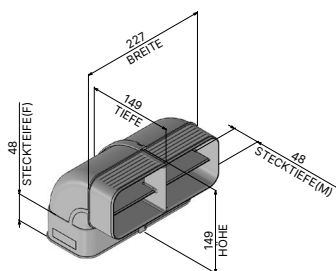

### Flachkanalrohr Bogen senkrecht 90° (x2)

Artikelnummer	950 000 0146
Maße (B×H×T)	304 × 97 × 304 mm

### Flexschlauch

Artikelnummer	950 000 0235
Maße (B×H×T)	242 × 599 × 104 mm

## Flachkanalrohr

Artikelnummer	950 000 0158
Maße (B×H×T)	222 × 500 × 89 mm
Durchmesser (Ø)	152 mm

## Verbinder Flachkanalrohr

Artikelnummer	950 000 0154
Maße (B×H×T)	228 × 74 × 95 mm