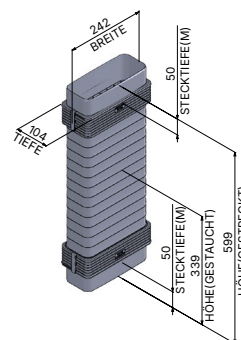

### Flachkanalrohr Bogen senkrecht 90° (x2)

Artikelnummer	950 000 0146
Maße (B×H×T)	304 × 97 × 304 mm

### Flexschlauch

Artikelnummer	950 000 0235
Maße (B×H×T)	242 × 599 × 104 mm

## Flachkanalrohr

Artikelnummer	950 000 0158
Maße (B×H×T)	222 × 500 × 89 mm
Durchmesser (Ø)	152 mm

## Verbinder Flachkanalrohr

Artikelnummer	950 000 0154
Maße (B×H×T)	228 × 74 × 95 mm