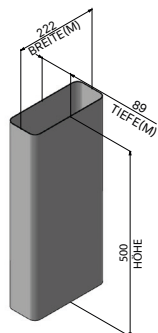

### Flachkanalrohr Bogen senkrecht 90° (x2)

Artikelnummer	950 000 0146
Maße (B×H×T)	304 × 97 × 304 mm

### Flexschlauch

Artikelnummer	950 000 0235
Maße (B×H×T)	242 × 599 × 104 mm

## Flachkanalrohr

Artikelnummer	950 000 0158
Maße (B×H×T)	222 × 500 × 89 mm
Durchmesser (Ø)	152 mm

## Verbinder Flachkanalrohr

Artikelnummer	950 000 0154
Maße (B×H×T)	228 × 74 × 95 mm