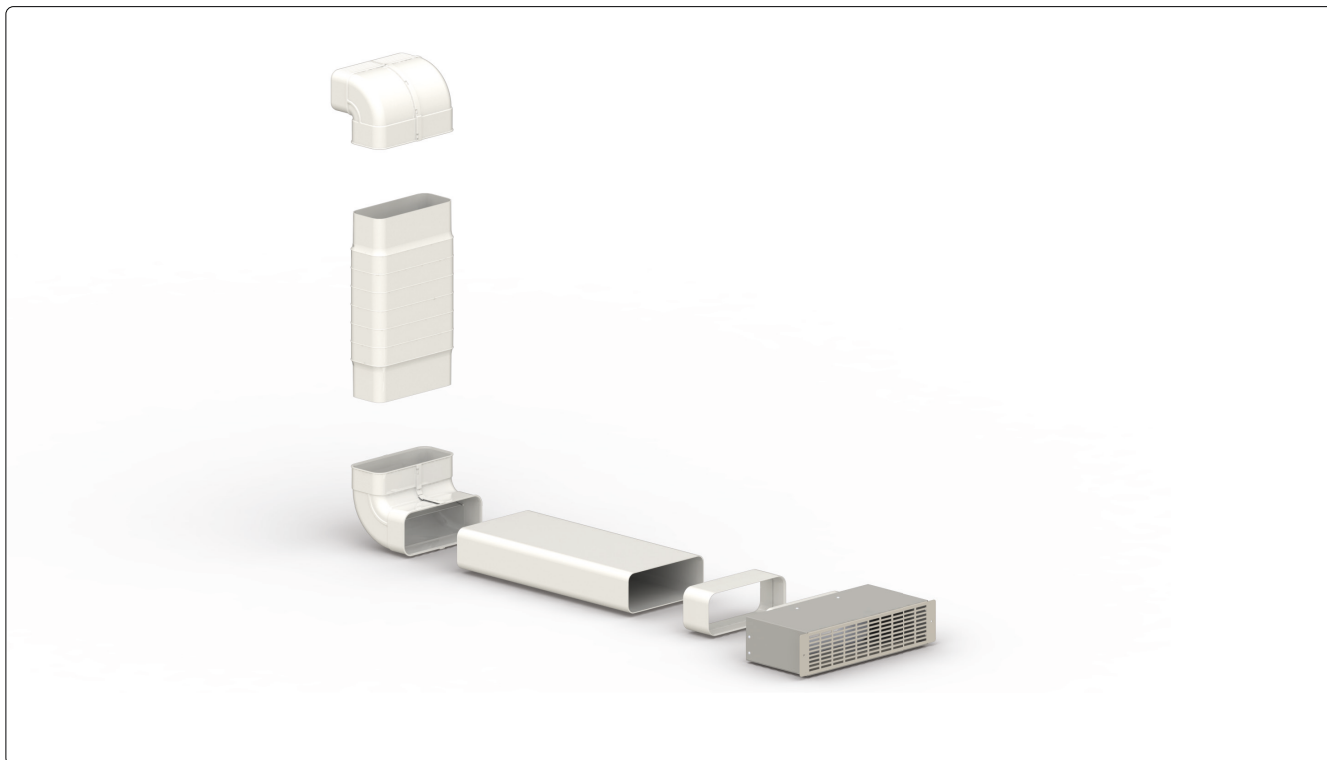

## Allgemeines

Artikelnummer	950 000 0372
Produktname	ZUB UMDROB
Produktlinie	Zubehör
Art	Umluftset

### Flachkanalrohr Bogen senkrecht 90° (x2)

Artikelnummer	950 000 0146
Maße (B×H×T)	304 × 97 × 304 mm

### Flexschlauch

Artikelnummer	950 000 0235
Maße (B×H×T)	242 × 599 × 104 mm

## Flachkanalrohr

Artikelnummer	950 000 0158
Maße (B×H×T)	222 × 500 × 89 mm
Durchmesser (Ø)	152 mm