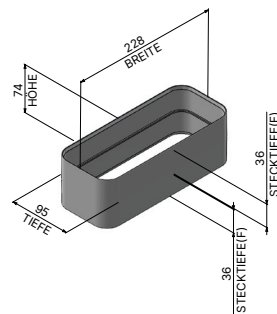

### Flachkanalrohr Bogen senkrecht 90° (x2)

Artikelnummer	950 000 0146
Maße (B×H×T)	304 × 97 × 304 mm

### Flexschlauch

Artikelnummer	950 000 0235
Maße (B×H×T)	242 × 599 × 104 mm

## Flachkanalrohr

Artikelnummer	950 000 0158
Maße (B×H×T)	222 × 500 × 89 mm
Durchmesser (Ø)	152 mm

## Verbinder Flachkanalrohr

Artikelnummer	950 000 0154
Maße (B×H×T)	228 × 74 × 95 mm