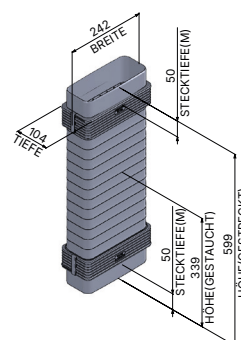

Allgemeines

Artikelnummer	950 000 0371
Produktname	ZUB UMDROS
Produktlinie	Zubehör
Art	Umluftset

Flachkanalrohr Bogen senkrecht 90° (x2)

Artikelnummer	950 000 0146
Maße (B×H×T)	304 × 97 × 304 mm

Flexschlauch

Artikelnummer	950 000 0235
Maße (B×H×T)	242 × 599 × 104 mm

Flachkanalrohr

Artikelnummer	950 000 0158
Maße (B×H×T)	222 × 500 × 89 mm
Durchmesser (Ø)	152 mm

Verbinder Flachkanalrohr

Artikelnummer	950 000 0154
Maße (B×H×T)	228 × 74 × 95 mm

Aktivkohlebox inkl. Kohlefiltermatte

Artikelnummer	950 000 0329
Maße (B×H×T)	425 × 92 × 238,5 mm
Durchmesser (Ø)	160 mm