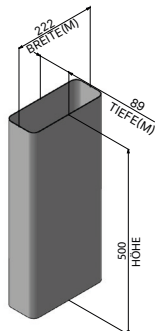

Allgemeines

Artikelnummer	950 000 0371
Produktname	ZUB UMDROS
Produktlinie	Zubehör
Art	Umluftset

Flachkanalrohr Bogen senkrecht 90° (x2)

Artikelnummer	950 000 0146
Maße (B×H×T)	304 × 97 × 304 mm

Flexschlauch

Artikelnummer	950 000 0235
Maße (B×H×T)	242 × 599 × 104 mm

Flachkanalrohr

Artikelnummer	950 000 0158
Maße (B×H×T)	222 × 500 × 89 mm
Durchmesser (Ø)	152 mm

Verbinder Flachkanalrohr

Artikelnummer	950 000 0154
Maße (B×H×T)	228 × 74 × 95 mm

Aktivkohlebox inkl. Kohlefiltermatte

Artikelnummer	950 000 0329
Maße (B×H×T)	425 × 92 × 238,5 mm
Durchmesser (Ø)	160 mm