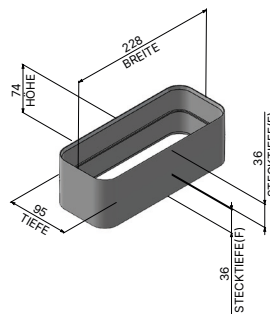

Allgemeines

Artikelnummer	950 000 0371
Produktname	ZUB UMDROS
Produktlinie	Zubehör
Art	Umluftset

Flachkanalrohr Bogen senkrecht 90° (x2)

Artikelnummer	950 000 0146
Maße (B×H×T)	304 × 97 × 304 mm

Flexschlauch

Artikelnummer	950 000 0235
Maße (B×H×T)	242 × 599 × 104 mm

Flachkanalrohr

Artikelnummer	950 000 0158
Maße (B×H×T)	222 × 500 × 89 mm
Durchmesser (Ø)	152 mm

Verbinder Flachkanalrohr

Artikelnummer	950 000 0154
Maße (B×H×T)	228 × 74 × 95 mm

Aktivkohlebox inkl. Kohlefiltermatte

Artikelnummer	950 000 0329
Maße (B×H×T)	425 × 92 × 238,5 mm
Durchmesser (Ø)	160 mm