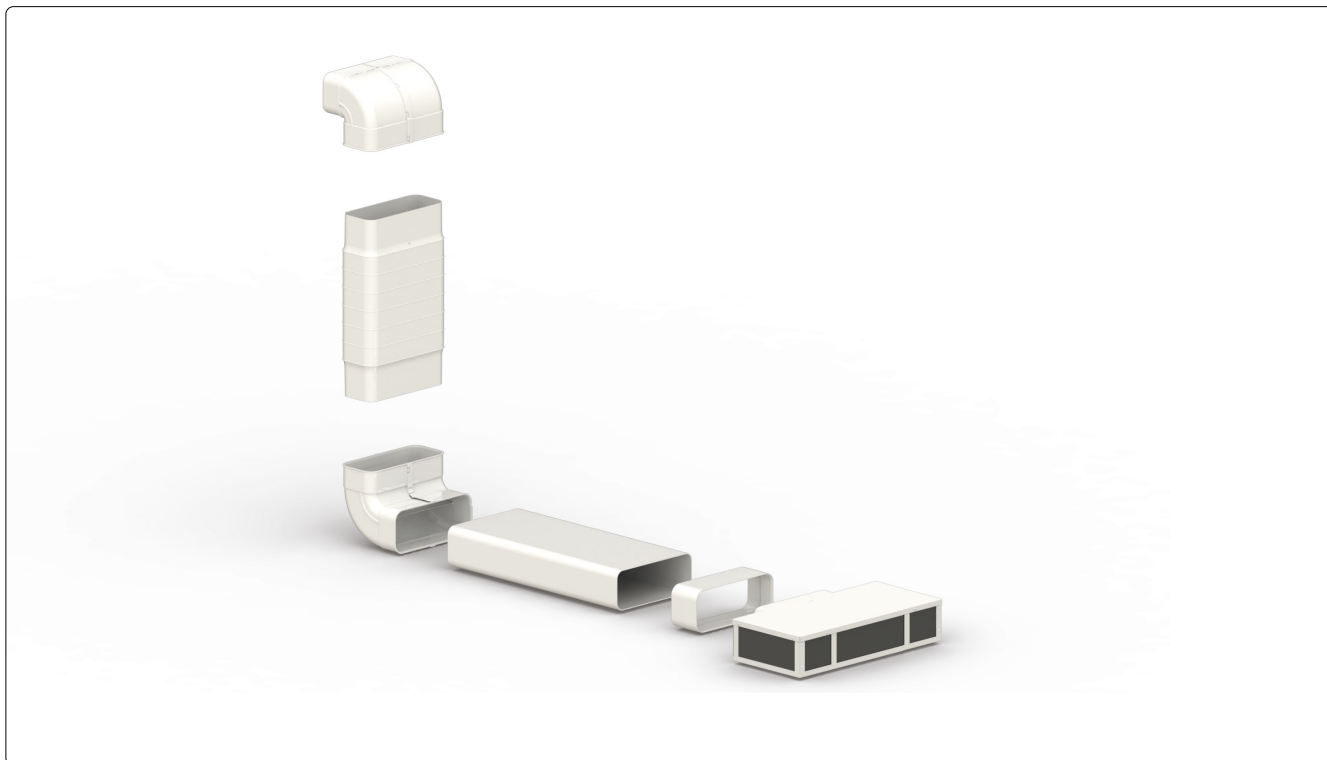

Allgemeines

Artikelnummer	950 000 0371
Produktname	ZUB UMDROS
Produktlinie	Zubehör
Art	Umluftset

Flachkanalrohr Bogen senkrecht 90° (x2)

Artikelnummer	950 000 0146
Maße (B×H×T)	304 × 97 × 304 mm

Flexschlauch

Artikelnummer	950 000 0235
Maße (B×H×T)	242 × 599 × 104 mm

Flachkanalrohr

Artikelnummer	950 000 0158
Maße (B×H×T)	222 × 500 × 89 mm
Durchmesser (Ø)	152 mm

Verbinder Flachkanalrohr

Artikelnummer	950 000 0154
Maße (B×H×T)	228 × 74 × 95 mm

Aktivkohlebox inkl. Kohlefiltermatte

Artikelnummer	950 000 0329
Maße (B×H×T)	425 × 92 × 238,5 mm
Durchmesser (Ø)	160 mm