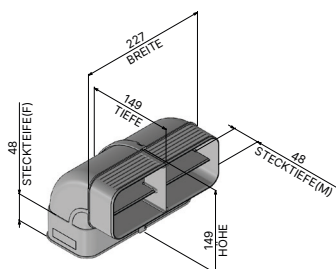

Allgemeines

Artikelnummer	950 000 0371
Produktname	ZUB UMDROS
Produktlinie	Zubehör
Art	Umluftset

Flachkanalrohr Bogen senkrecht 90° (x2)

Artikelnummer	950 000 0146
Maße (B×H×T)	304 × 97 × 304 mm

Flexschlauch

Artikelnummer	950 000 0235
Maße (B×H×T)	242 × 599 × 104 mm

Flachkanalrohr

Artikelnummer	950 000 0158
Maße (B×H×T)	222 × 500 × 89 mm
Durchmesser (Ø)	152 mm

Verbinder Flachkanalrohr

Artikelnummer	950 000 0154
Maße (B×H×T)	228 × 74 × 95 mm

Aktivkohlebox inkl. Kohlefiltermatte

Artikelnummer	950 000 0329
Maße (B×H×T)	425 × 92 × 238,5 mm
Durchmesser (Ø)	160 mm