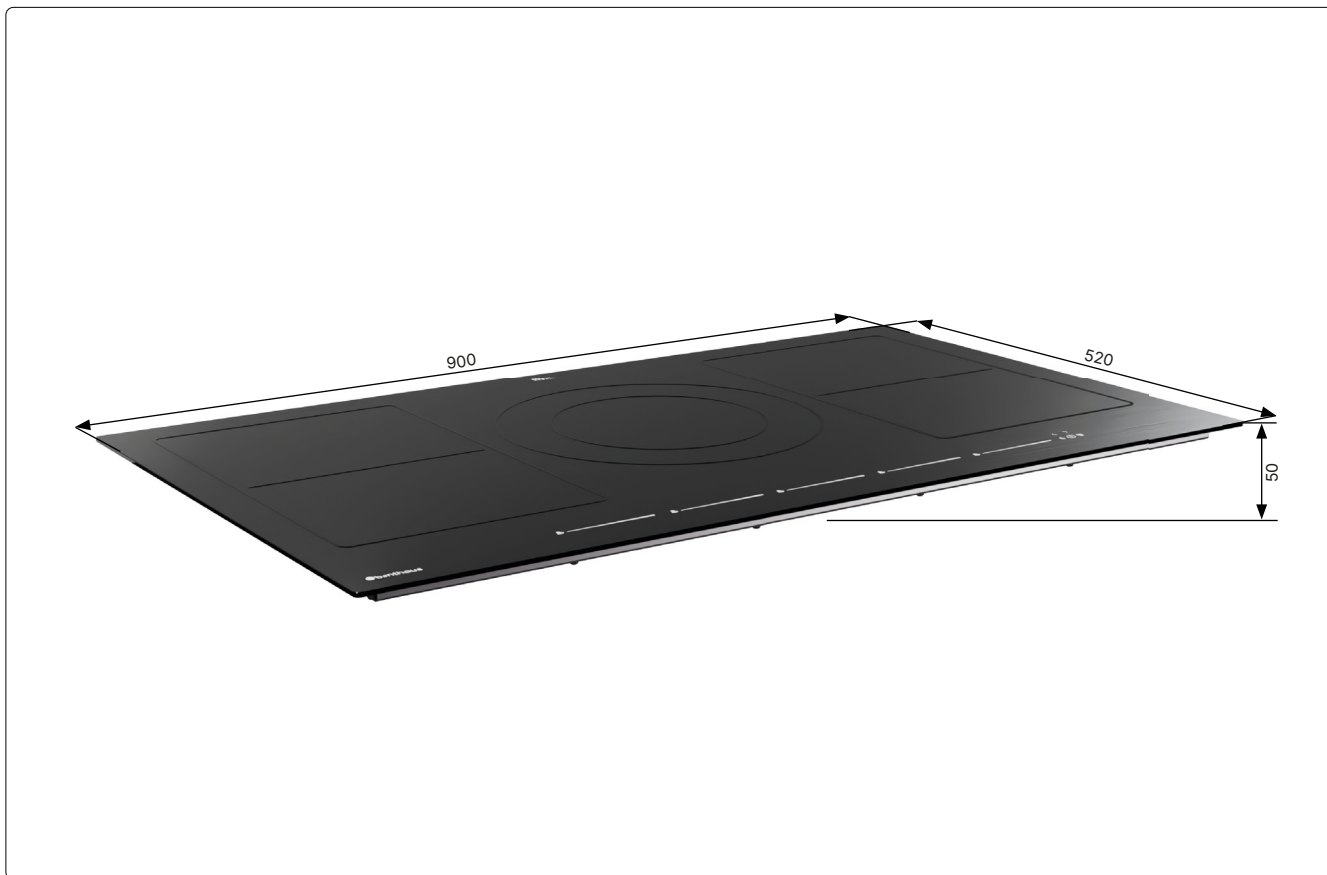

Produktdaten

Allgemeines

Produktname	Topas 904
Artikelnummer	900 542 6000
Produktlinie	Essential
Art	Induktionskochfeld
Kochstellenschrankbreite	900 mm

Lieferumfang

Induktionskochfeld
Anschlusskabel
Gebrauchs- & Montageanweisung
Dichtungsband
Mikrofasertuch

Ausstattung und Funktionen

Ankochautomatik
Powerstufe für jede Kochzone
Brückenfunktion rechte Kochzonen
Brückenfunktion linke Kochzonen
Autom. Topferkennung
Timer + Kurzzeitwecker
Schmelzstufe 42°, Warmhaltestufe 70°, Simmerstufe 94°
Pause & Recall
Grillfunktion

Informationen

Design

Flächenbündiger & aufliegender Einbau möglich

Schmales & kompaktes Baumaß

Moderne Kochzonenkennzeichnung

Bemaßung & Gewicht

Gerätemaße (B×H×T) 900 x 50 x 520 mm

Ausschnittmaße 860 x 490 mm

Sensorschaltung / Flex Slider Restwärmeanzeige

Kochzonen

4 Induktions-Kochzonen 190 x 220 mm, 2,1/3,7 kW

1 Induktions-Kochzone mit Zuschaltung 180/270 mm, 1,85/3,0 kW bzw. 2,3/5,5 kW

Brückenfunktion 390 x 220 mm, 3,7 kW