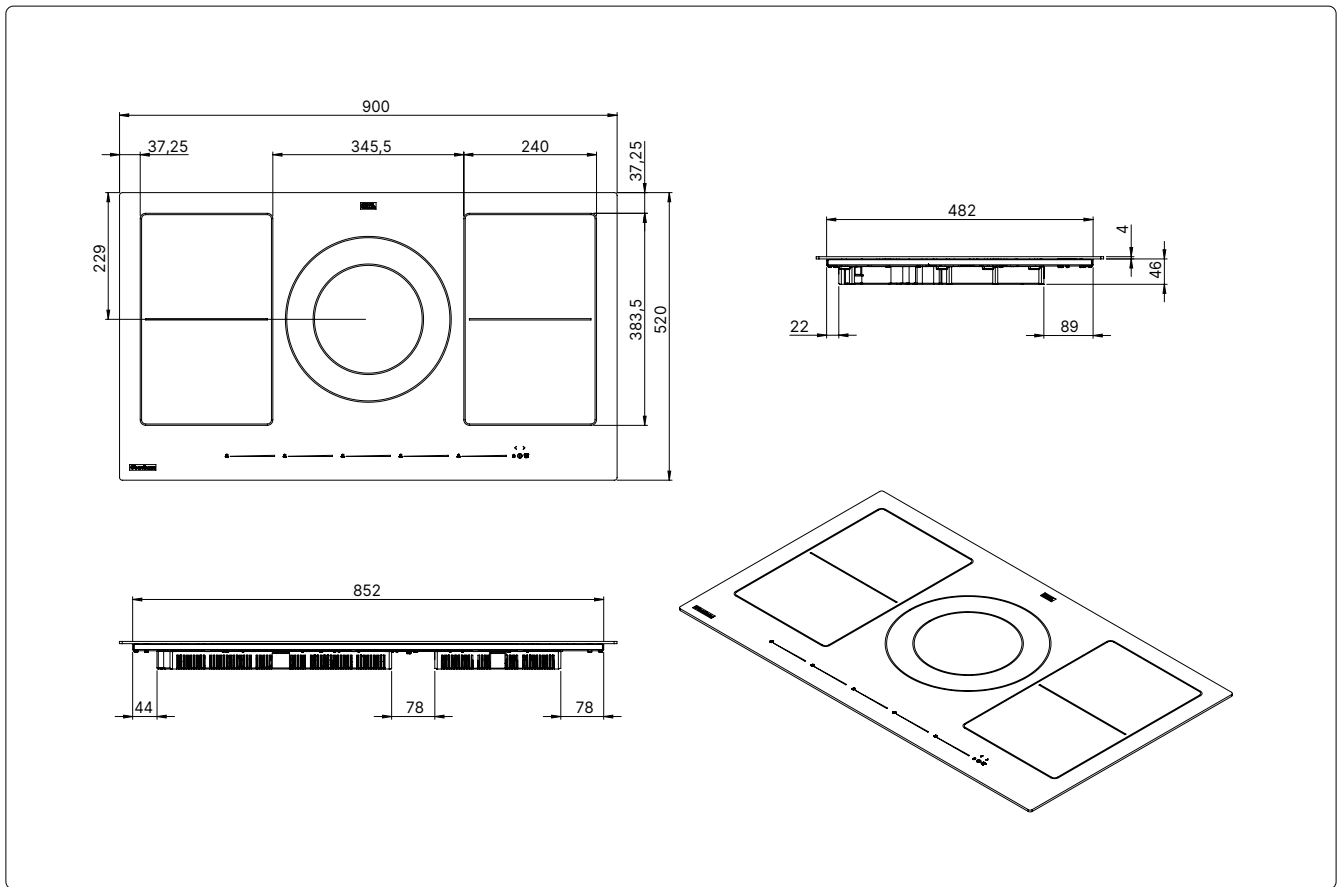

Technische Zeichnungen