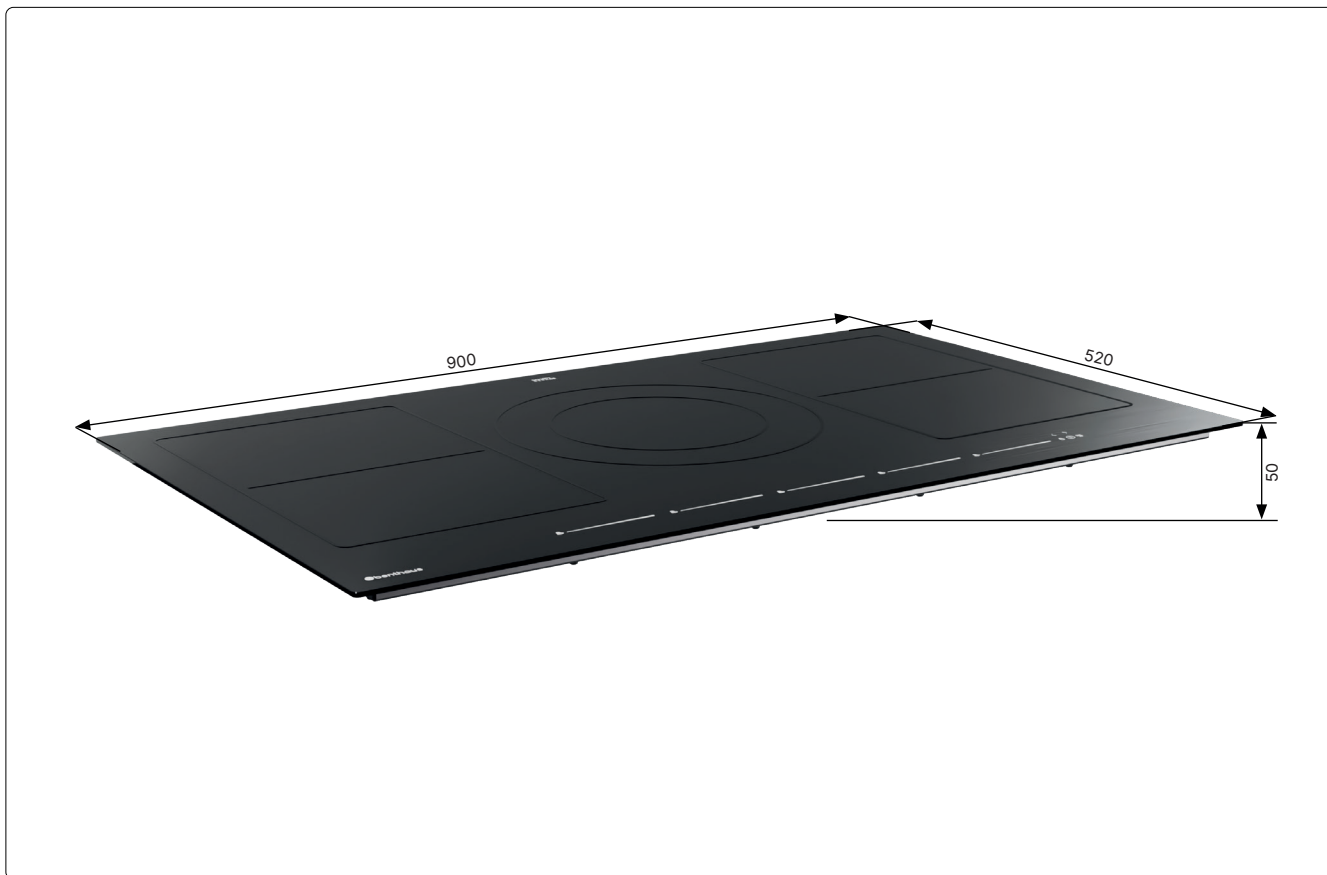

Produktdaten

Allgemeines

Produktname	Topas 904
Artikelnummer	900 542 6000
Produktlinie	Essential
Art	Induktionskochfeld
Unterschrankbreite	900 mm

Lieferumfang

Induktionskochfeld
Anschlusskabel
Gebrauchs- & Montageanweisung
Dichtungsband
Mikrofasertuch

Ausstattung und Funktionen

Ankochautomatik
Powerstufe für jede Kochzone
Brückenfunktion rechte Kochzonen
Brückenfunktion linke Kochzonen
Autom. Topferkennung
Timer + Kurzzeitwecker
Schmelzstufe 42°, Warmhaltestufe 70°, Simmerstufe 94°
Pause & Recall
Grillfunktion

Informationen

Design

Flächenbündiger & aufliegender Einbau möglich
 Schmales & kompaktes Baumaß
 Moderne Kochzonenkennzeichnung

Bemaßung & Gewicht

Gerätemaße (B×H×T) 900 x 50 x 520 mm
Ausschnittmaße 860 x 490 mm
Gewicht 15,9 kg