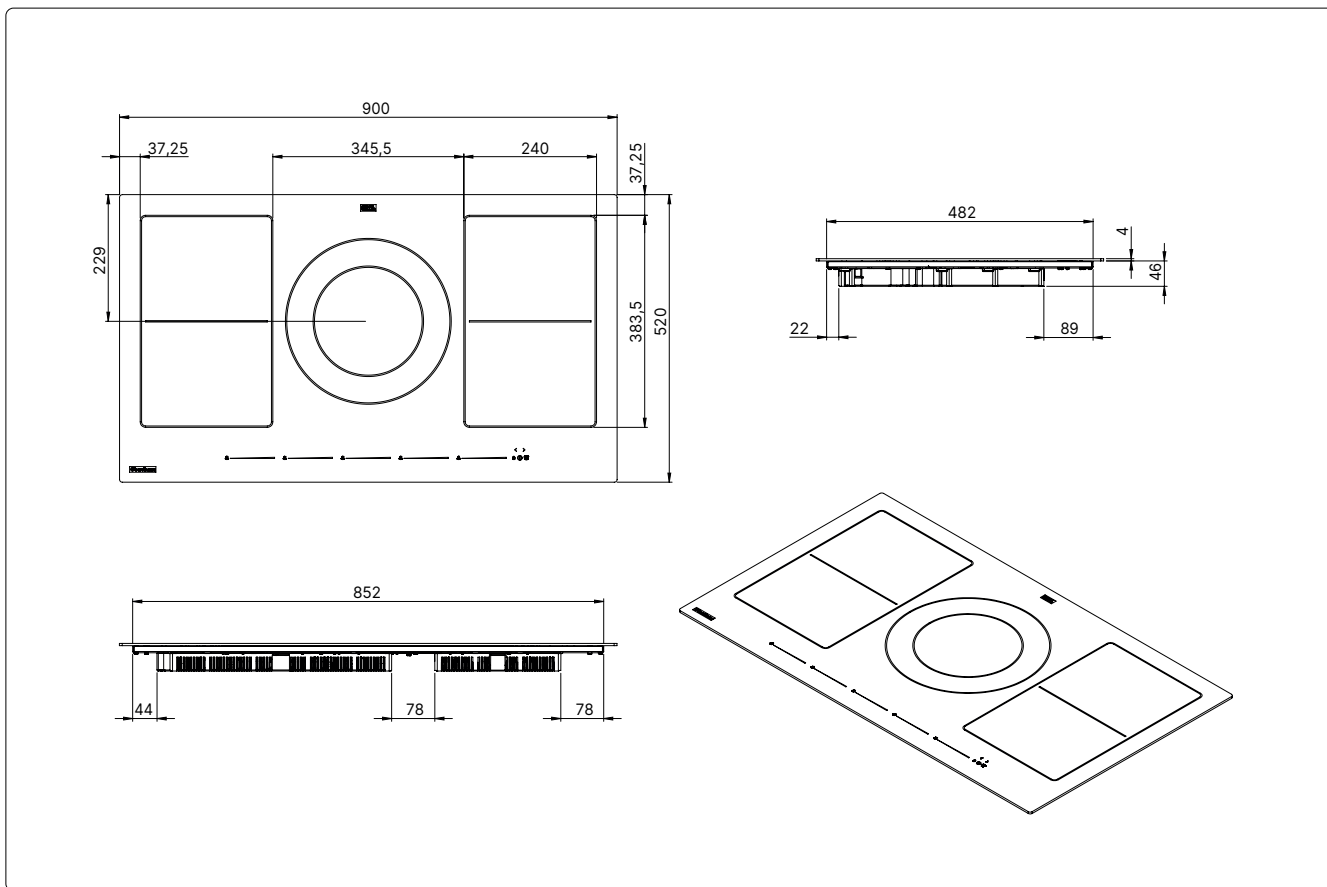

Technische Zeichnungen