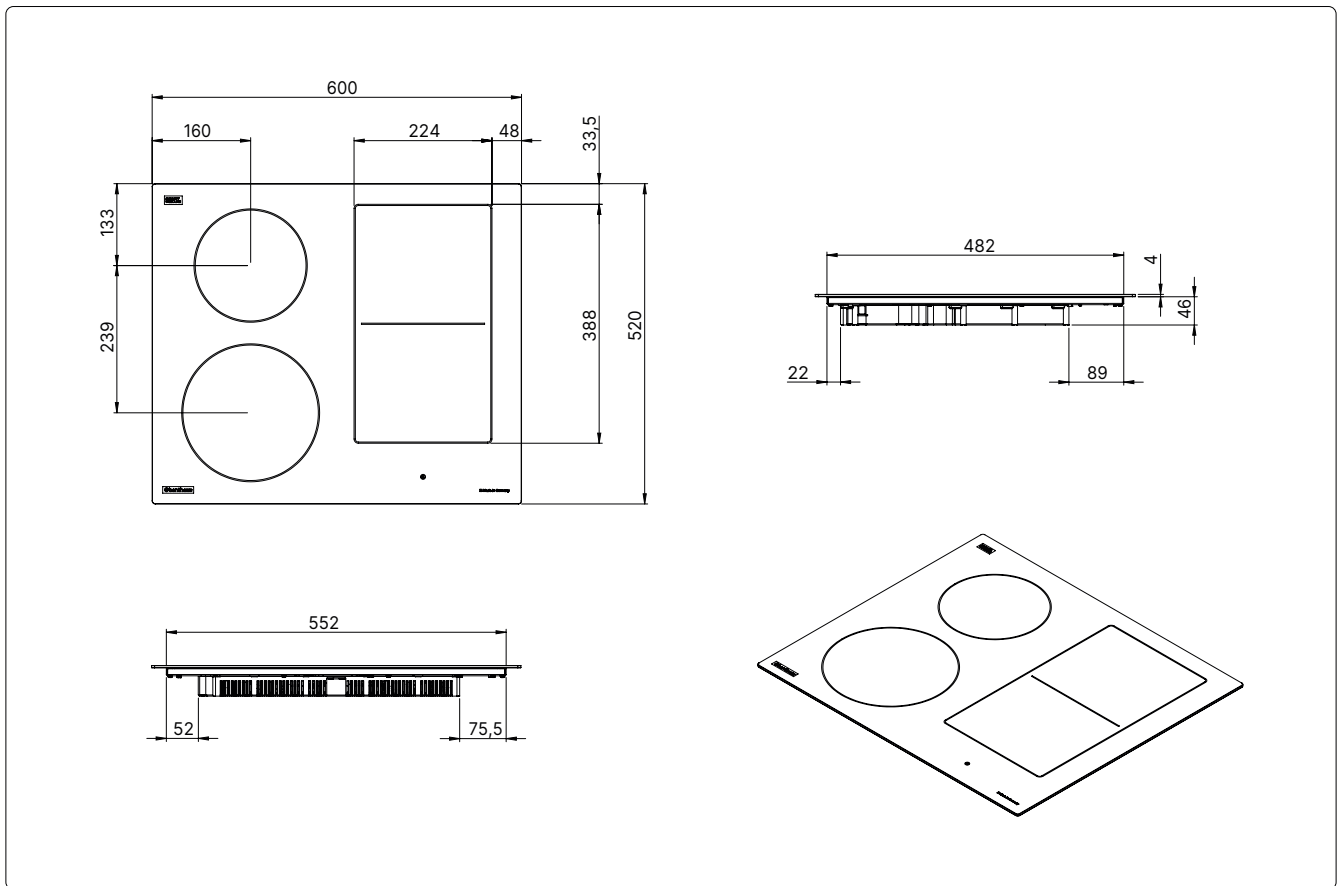

Technische Zeichnungen