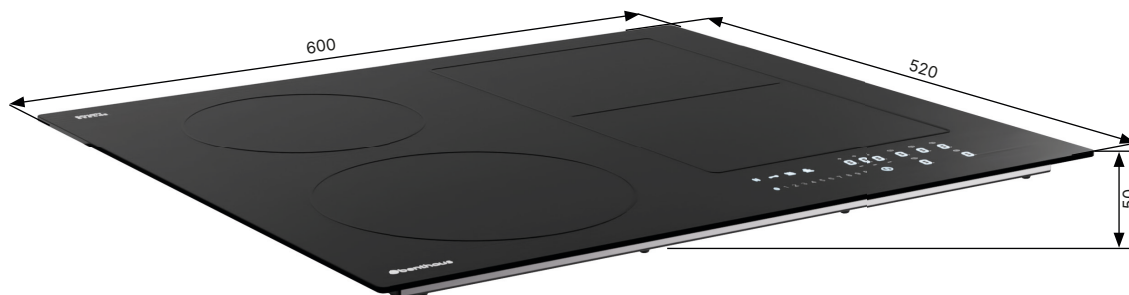

Produktdaten

Allgemeines

Produktname	Opal 602
Artikelnummer	900 523 0040
Produktlinie	Essential
Art	Induktionskochfeld
Kochstellenschrankbreite	600 mm

Lieferumfang

Induktionskochfeld
Anschlusskabel mit Schukostecker
Gebrauchs- & Montageanweisung
Dichtungsband
Mikrofasertuch

Ausstattung und Funktionen

Ankochautomatik
Powermanagement
Brückenfunktion rechte Kochzonen
Autom. Topferkennung
Timer + Kurzzeitwecker
Schmelzstufe 42°, Warmhaltestufe 70°, Simmerstufe 94°
Pause & Recall
Grillfunktion

Informationen

Design

Flächenbündiger & aufliegender Einbau möglich
Schmales & kompaktes Baumaß
Moderne Kochzonenkennzeichnung

Bemaßung & Gewicht

Gerätemaße (B×H×T)	600 × 50 × 520 mm
Ausschnittmaße	560 × 490 mm
Gewicht	10,4 kg