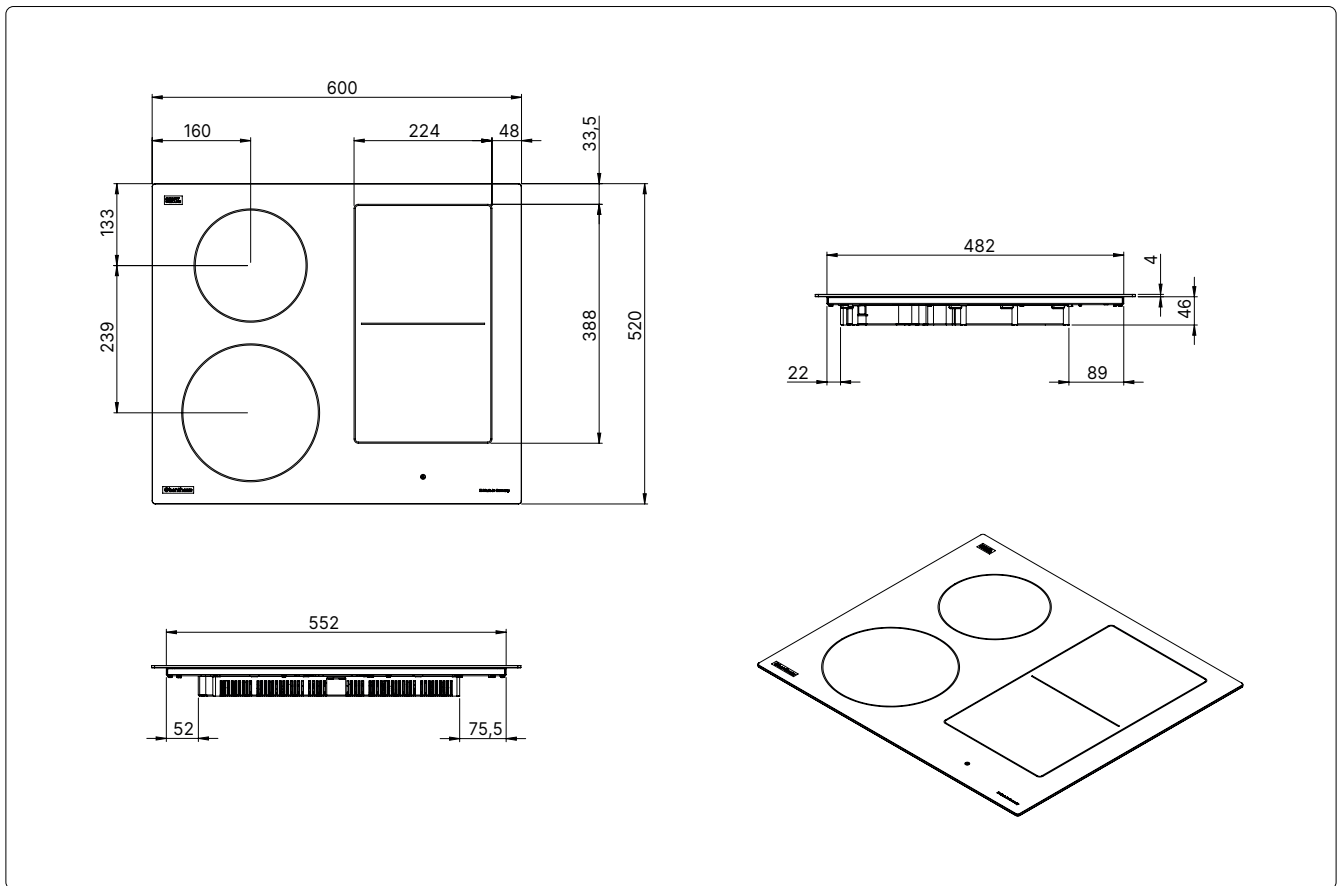

Technische Zeichnungen