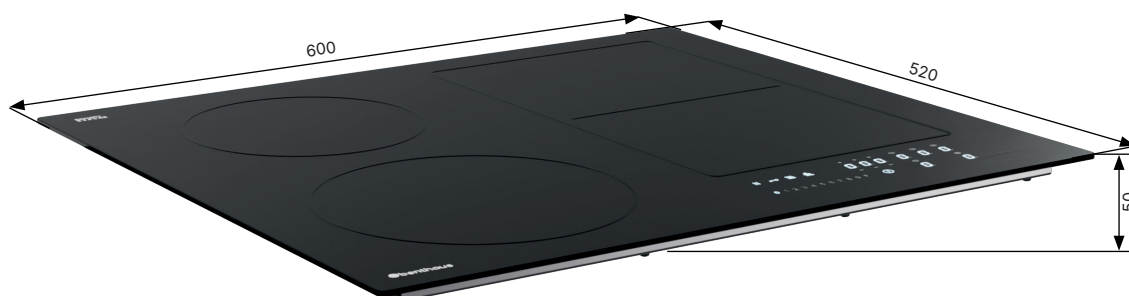

Produktdaten

Allgemeines

Produktname	Opal 602
Artikelnummer	900 523 0040
Produktlinie	Essential
Art	Induktionskochfeld
Unterschrankbreite	600 mm

Lieferumfang

Induktionskochfeld
Anschlusskabel mit Schukostecker
Gebrauchs- & Montageanweisung
Dichtungsband
Mikrofasertuch

Ausstattung und Funktionen

Ankochautomatik
Powermanagement
Brückenfunktion rechte Kochzonen
Autom. Topferkennung
Timer + Kurzzeitwecker
Schmelzstufe 42°, Warmhaltestufe 70°, Simmerstufe 94°
Pause & Recall
Grillfunktion

Informationen

Design

Flächenbündiger & aufliegender Einbau möglich
Schmales & kompaktes Baumaß
Moderne Kochzonenkennzeichnung

Bemaßung & Gewicht

Gerätemaße (B×H×T)	600 × 50 × 520 mm
Ausschnittmaße	560 × 490 mm
Gewicht	10,4 kg