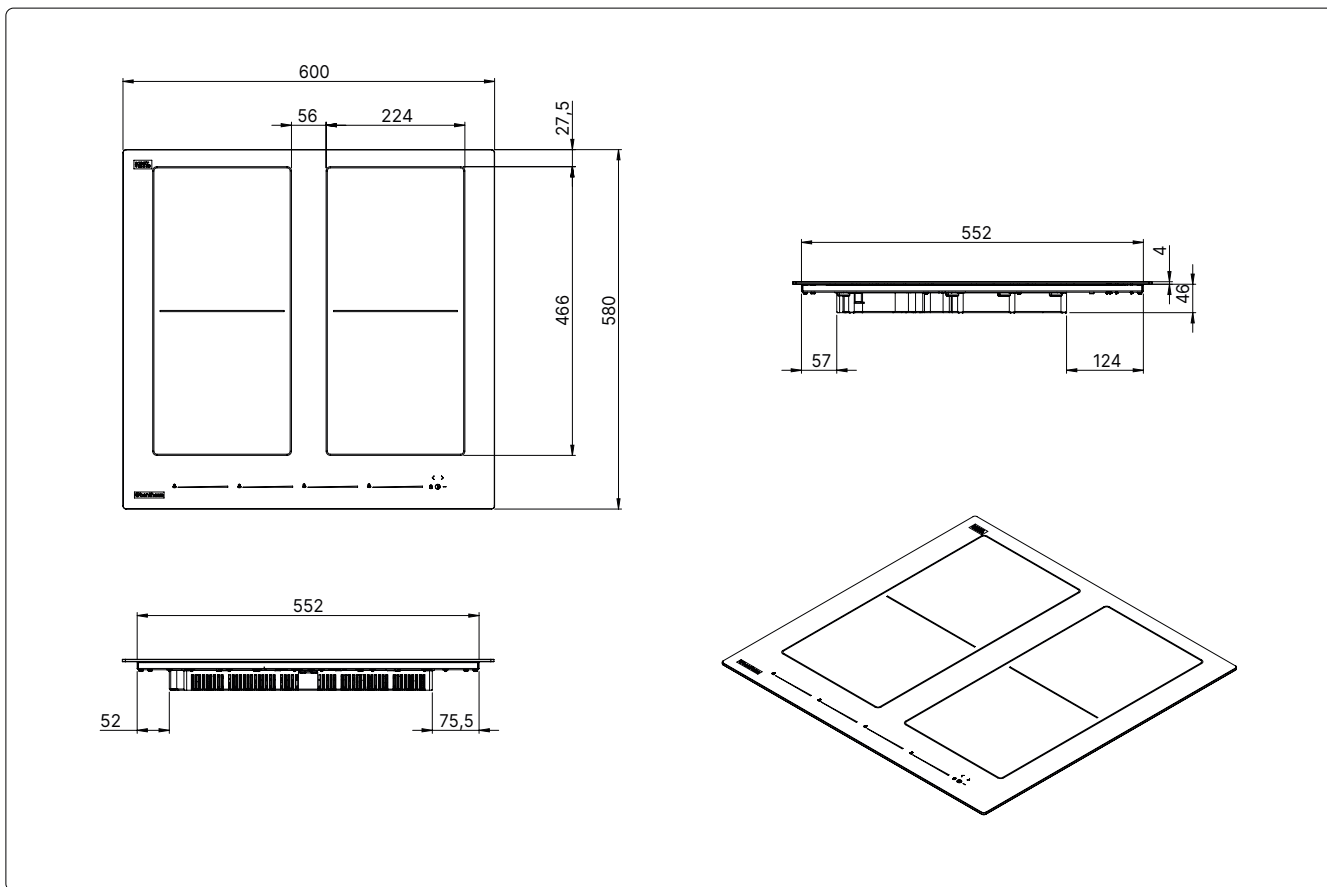

Informationen

Design

Flächenbündiger & aufliegender Einbau möglich
 Schmales & kompaktes Baumaß
 Moderne Kochzonenkennzeichnung

Bemaßung & Gewicht

Gerätemaße (B×H×T) 600 × 50 × 580 mm
 Ausschnittmaße 560 × 560 mm
 Gewicht 11,1 kg

4 Induktions-Kochzonen 190 × 220 mm, 2,1/3,7 kW
 Brückenfunktion 390 × 220 mm, 3,7 kW

Hinweis: Aufbau-/Montageanleitung, Bedienungsanleitung und alle weiteren wichtigen Dokumente finden Sie unter diesem QR-Code.

Technische Zeichnungen

Einbau Kochfeld