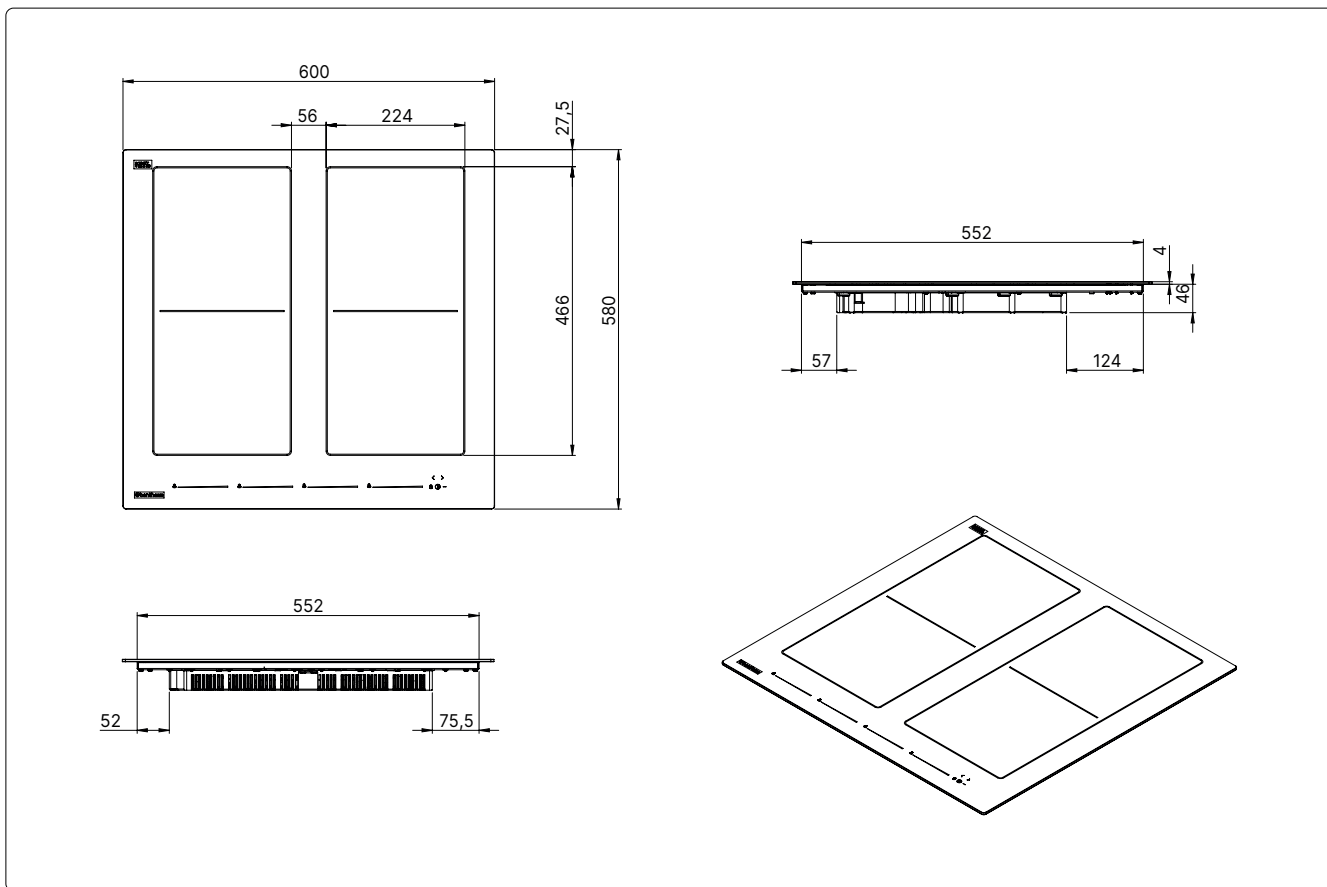

Informationen

Design

Flächenbündiger & aufliegender Einbau möglich
 Schmales & kompaktes Baumaß
 Moderne Kochzonenkennzeichnung

Bemaßung & Gewicht

Gerätemaße (B×H×T) 600 × 50 × 580 mm
 Ausschnittmaße 560 × 560 mm
 Gewicht 11,1 kg

4 Induktions-Kochzonen 190 × 220 mm, 2,1/3,7 kW
 Brückenfunktion 390 × 220 mm, 3,7 kW

Hinweis: Aufbau-/Montageanleitung, Bedienungsanleitung und alle weiteren wichtigen Dokumente finden Sie unter diesem QR-Code.

Technische Zeichnungen

Einbau Kochfeld