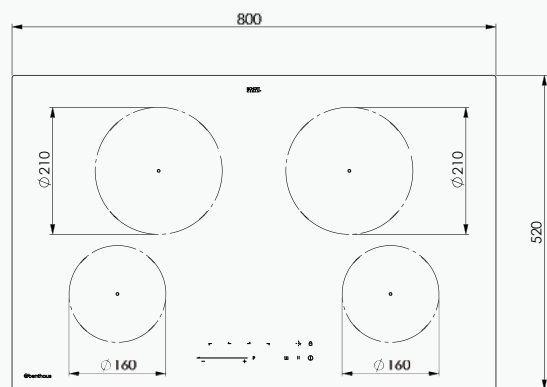

Funktionen

Stop & Go Funktion	✓
Memory Funktion	✓
Timer (99 min)	✓

Sicherheit

Kindersicherung	✓
Restwärmanzeige	✓
Überhitzungsschutz	✓
Automatische Sicherheitsabschaltung	✓

Kochzonen

10 Leistungsstufen	0-9 + P	
Zone vorne links	Ø 160 mm	1,2/1,5 kW
Zone vorne rechts	Ø 160 mm	1,2/1,5 kW
Zone hinten links	Ø 210 mm	2,3/3,0 kW
Zone hinten rechts	Ø 210 mm	2,3/2,6 kW

Abmessungen

Gerätemaße (B x H x T)	800 x 63 x 520 mm
Ausschnittmaße (B x T)	750 x 490 mm
Unterschrankbreite	800 mm

Technische Daten

Spannung	220-240 V ; 50/60 Hz
Leistung	7,2 kW
Länge Anschlußkabel	1,5 m

Technische Zeichnungen

Einbau Kochfeld

Aufliegender Ausschnitt

Flächenbündiger Ausschnitt

Hinweis

- Bitte beachte den Mindestabstand zu den benachbarten Wänden.

TermaCook GmbH
Kalteiche-Ring 56
35708 Haiger