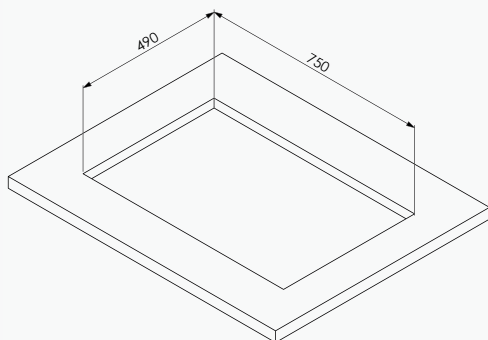

Abmessungen

Gerätemaße (B x H x T)	800 x 63 x 520 mm
Ausschnittmaße (B x T)	750 x 490 mm
Unterschrankbreite	800 mm

Technische Daten

Spannung	220-240 V ; 50/60 Hz
Leistung	7,2 kW
Länge Anschlußkabel	1,5 m

Technische Zeichnungen

Einbau Kochfeld

Aufliegender Ausschnitt

Flächenbündiger Ausschnitt

Hinweis

- Bitte beachte den Mindestabstand zu den benachbarten Wänden.

TermaCook GmbH
Kalteiche-Ring 56
35708 Haiger