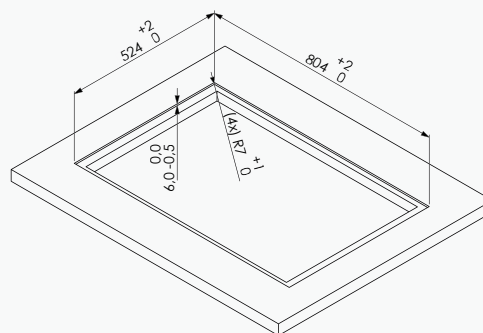

Abmessungen

Gerätemaße (B x H x T)	800 x 63 x 520 mm
Ausschnittmaße (B x T)	750 x 490 mm
Unterschrankbreite	800 mm

Technische Daten

Spannung	220-240 V ; 50/60 Hz
Leistung	7,2 kW
Länge Anschlußkabel	1,5 m

Technische Zeichnungen

Einbau Kochfeld

Aufliegender Ausschnitt

Flächenbündiger Ausschnitt

Hinweis

- Bitte beachte den Mindestabstand zu den benachbarten Wänden.

TermaCook GmbH
Kalteiche-Ring 56
35708 Haiger