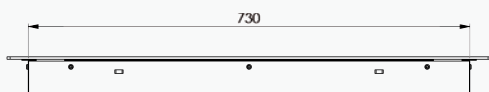

Technische Zeichnungen