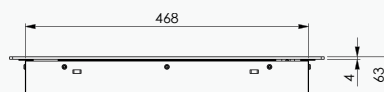

Technische Zeichnungen