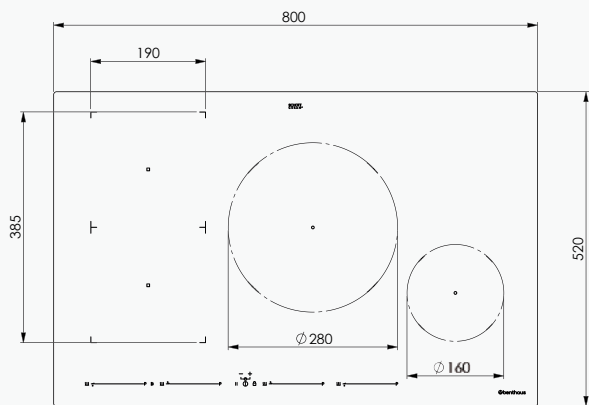

Sicherheit

Kindersicherung	✓
Restwärmeanzeige	✓
Überhitzungsschutz	✓
Automatische Sicherheitsabschaltung	✓

Kochzonen

11 Leistungsstufen	0-9 + P + P2
Zone vorne links	190x190 mm 2,0/2,4/2,8 kW
Zone vorne rechts	Ø 160 mm 1,3/1,5/1,8 kW
Zone hinten links	190x190 mm 1,5/1,8/2,0 kW
Zone mitte	Ø 280 mm 2,0/3,0/3,3 kW

Abmessungen

Gerätemaße (B x H x T)	800 x 63 x 520 mm
Ausschnittmaße (B x T)	750 x 490 mm
Unterschrankbreite	800 mm

Technische Daten

Spannung	220-240 V ; 50/60 Hz
Leistung	7,2 kW
Länge Anschlußkabel	1,5 m

Technische Zeichnungen

Einbau Kochfeld

Aufliegender Ausschnitt

Flächenbündiger Ausschnitt

Hinweis

- Bitte beachte den Mindestabstand zu den benachbarten Wänden.

 **benthaus**
by TermaCook

TermaCook GmbH
Kalteiche-Ring 56
35708 Haiger