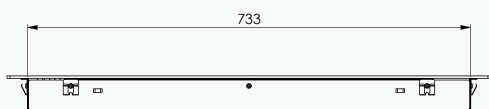

Technische Zeichnungen