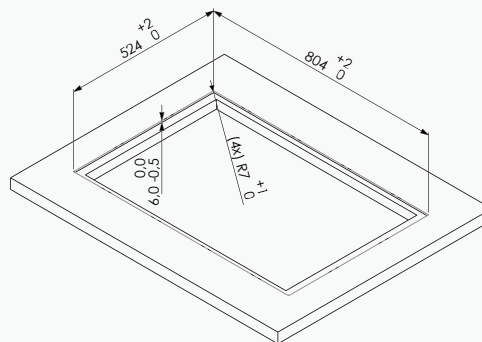

Abmessungen

Gerätemaße (B x H x T)	800 x 63 x 520 mm
Ausschnittmaße (B x T)	750 x 490 mm
Unterschrankbreite	800 mm

Technische Daten

Spannung	220-240 V ; 50/60 Hz
Leistung	7,2 kW
Länge Anschlußkabel	1,5 m

Technische Zeichnungen

Einbau Kochfeld

Aufliegender Ausschnitt

Flächenbündiger Ausschnitt

Hinweis

- Bitte beachte den Mindestabstand zu den benachbarten Wänden.

 **benthaus**
by TermaCook

TermaCook GmbH
Kalteiche-Ring 56
35708 Haiger