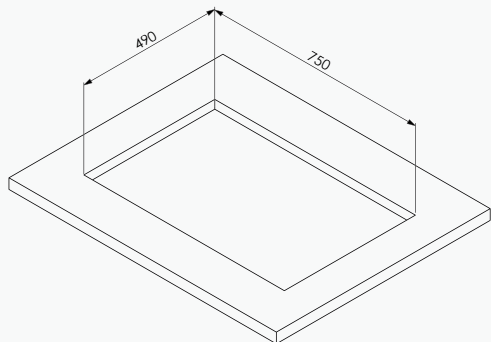

Sicherheit

Kindersicherung	✓
Restwärmeanzeige	✓
Überhitzungsschutz	✓
Automatische Sicherheitsabschaltung	✓

Kochzonen

11 Leistungsstufen	0-9 + P + P2
Zone vorne links	190x190 mm 2,0/2,4/2,8 kW
Zone vorne rechts	Ø 160 mm 1,3/1,5/1,8 kW
Zone hinten links	190x190 mm 1,5/1,8/2,0 kW
Zone mitte	Ø 280 mm 2,0/3,0/3,3 kW

Abmessungen

Gerätemaße (B x H x T)	800 x 63 x 520 mm
Ausschnittmaße (B x T)	750 x 490 mm
Unterschrankbreite	800 mm

Technische Daten

Spannung	220-240 V ; 50/60 Hz
Leistung	7,2 kW
Länge Anschlußkabel	1,5 m

Technische Zeichnungen

Einbau Kochfeld

Aufliegender Ausschnitt

Flächenbündiger Ausschnitt

Hinweis

- Bitte beachte den Mindestabstand zu den benachbarten Wänden.

 **benthaus**
by TermaCook

TermaCook GmbH
Kalteiche-Ring 56
35708 Haiger