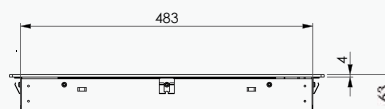

Technische Zeichnungen