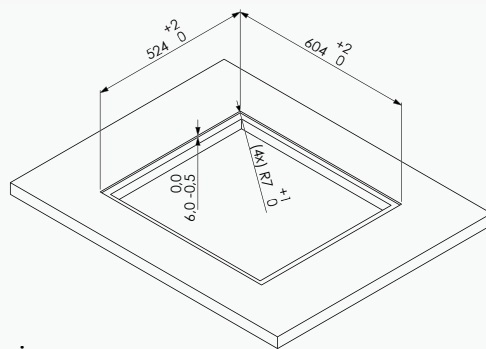

### Abmessungen

Gerätemaße (B x H x T)	600 x 53 x 520 mm
Ausschnittmaße (B x T)	560 x 490 mm
Unterschrankbreite	600 mm

## Technische Zeichnungen

## Einbau Kochfeld

Aufliegender Ausschnitt

Flächenbündiger Ausschnitt