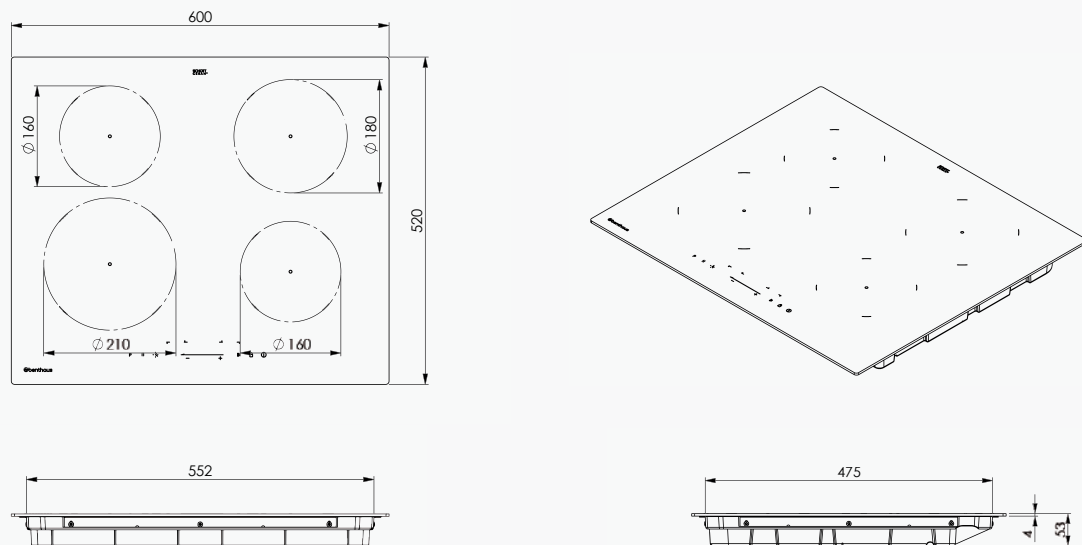

Technische Zeichnungen