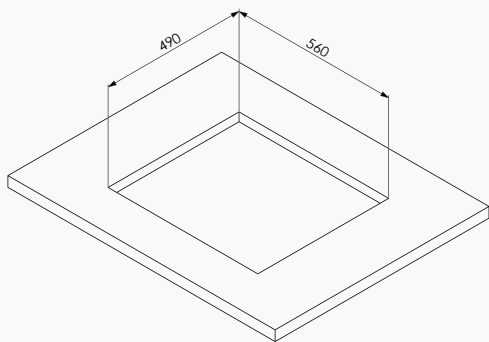

Einbau Kochfeld

Aufliegender Ausschnitt