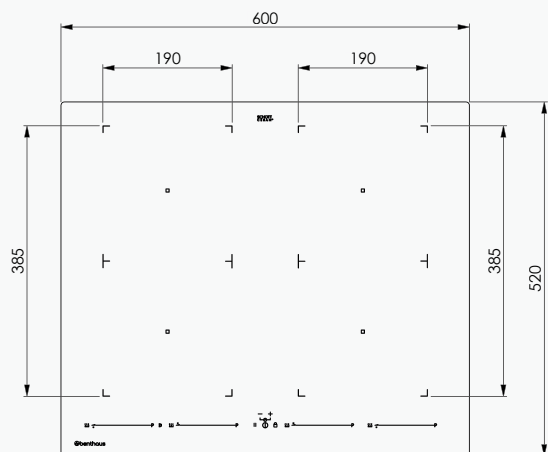

Sicherheit

Kindersicherung	✓
Restwärmanzeige	✓
Überhitzungsschutz	✓
Automatische Sicherheitsabschaltung	✓

Kochzonen

11 Leistungsstufen	0-9 + P + P2
Zone vorne links	190x190 mm 2,0/2,4/2,8 kW
Zone vorne rechts	190x190 mm 2,0/2,4/2,8 kW
Zone hinten links	190x190 mm 1,5/1,8/2,0 kW
Zone hinten rechts	190x190 mm 1,5/1,8/2,0 kW

Abmessungen

Gerätemaße (BxHxT)	600x54x520 mm
Ausschnittmaße (BxT)	560x490 mm
Unterschrankbreite	600 mm

Technische Daten

Spannung	220-240 V ; 50/60 Hz
Leistung	7,2 kW
Länge Anschlußkabel	1,5 m

Technische Zeichnungen

Einbau Kochfeld

Aufliegender Ausschnitt

Flächenbündiger Ausschnitt

Hinweis

- Bitte beachte den Mindestabstand zu den benachbarten Wänden.

TermaCook GmbH
Kalteiche-Ring 56
35708 Haiger

Vertriebsnendienst
+49 2773 91890-09
info@benthaus.kitchen
www.benthaus.kitchen