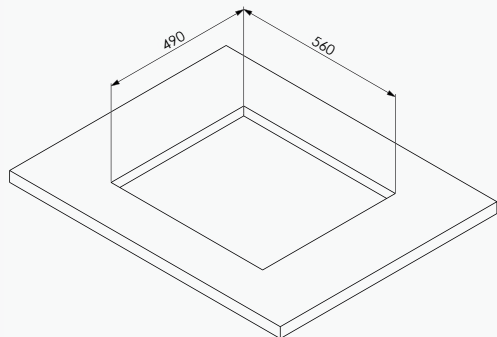

Sicherheit

Kindersicherung	✓
Restwärmanzeige	✓
Überhitzungsschutz	✓
Automatische Sicherheitsabschaltung	✓

Kochzonen

11 Leistungsstufen	0-9 + P + P2
Zone vorne links	190x190 mm 2,0/2,4/2,8 kW
Zone vorne rechts	190x190 mm 2,0/2,4/2,8 kW
Zone hinten links	190x190 mm 1,5/1,8/2,0 kW
Zone hinten rechts	190x190 mm 1,5/1,8/2,0 kW

Abmessungen

Gerätemaße (BxHxT)	600x54x520 mm
Ausschnittmaße (BxT)	560x490 mm
Unterschrankbreite	600 mm

Technische Daten

Spannung	220-240 V ; 50/60 Hz
Leistung	7,2 kW
Länge Anschlußkabel	1,5 m

Technische Zeichnungen

Einbau Kochfeld

Aufliegender Ausschnitt

Flächenbündiger Ausschnitt

Hinweis

- Bitte beachte den Mindestabstand zu den benachbarten Wänden.

TermaCook GmbH
Kalteiche-Ring 56
35708 Haiger

Vertriebsnendienst
+49 2773 91890-09
info@benthaus.kitchen
www.benthaus.kitchen