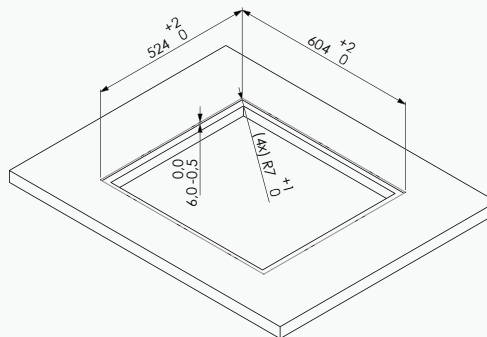

Abmessungen

Gerätemaße (BxHxT)	600x54x520 mm
Ausschnittmaße (BxT)	560x490 mm
Unterschrankbreite	600 mm

Technische Daten

Spannung	220-240 V ; 50/60 Hz
Leistung	7,2 kW
Länge Anschlußkabel	1,5 m

Technische Zeichnungen

Einbau Kochfeld

Aufliegender Ausschnitt

Flächenbündiger Ausschnitt

Hinweis

- Bitte beachte den Mindestabstand zu den benachbarten Wänden.

TermaCook GmbH
Kalteiche-Ring 56
35708 Haiger

Vertriebsnendienst
+49 2773 91890-09
info@benthaus.kitchen
www.benthaus.kitchen