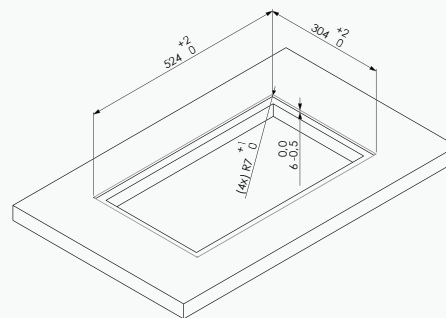

Kochzonen

10 Leistungsstufen	0-9 + P	
Zone vorne	Ø 160 mm	1,2/1,5 kW
Zone hinten	Ø 180 mm	2,0/2,3 kW

Abmessungen

Gerätemaße (B x H x T)	300 x 55 x 520 mm
Ausschnittmaße (B x T)	265 x 490 mm
Unterschrankbreite	400 mm

Technische Daten

Spannung	220-240 V ; 50/60 Hz
Leistung	3,5 kW
Länge Anschlußkabel	1,5 m

Technische Zeichnungen

Einbau Kochfeld

Aufliegender Ausschnitt

Flächenbündiger Ausschnitt

Hinweis

- Bitte beachte den Mindestabstand zu den benachbarten Wänden.