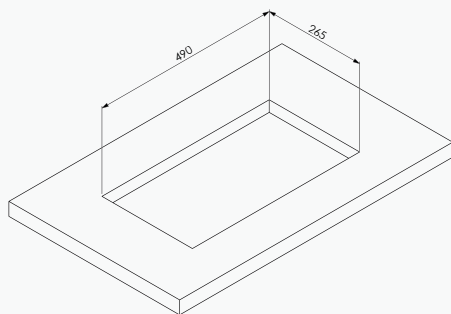

Kochzonen

10 Leistungsstufen	0-9 + P	
Zone vorne	Ø 160 mm	1,2/1,5 kW
Zone hinten	Ø 180 mm	2,0/2,3 kW

Abmessungen

Gerätemaße (B x H x T)	300 x 55 x 520 mm
Ausschnittmaße (B x T)	265 x 490 mm
Unterschrankbreite	400 mm

Technische Daten

Spannung	220-240 V ; 50/60 Hz
Leistung	3,5 kW
Länge Anschlußkabel	1,5 m

Technische Zeichnungen

Einbau Kochfeld

Aufliegender Ausschnitt

Flächenbündiger Ausschnitt

Hinweis

- Bitte beachte den Mindestabstand zu den benachbarten Wänden.