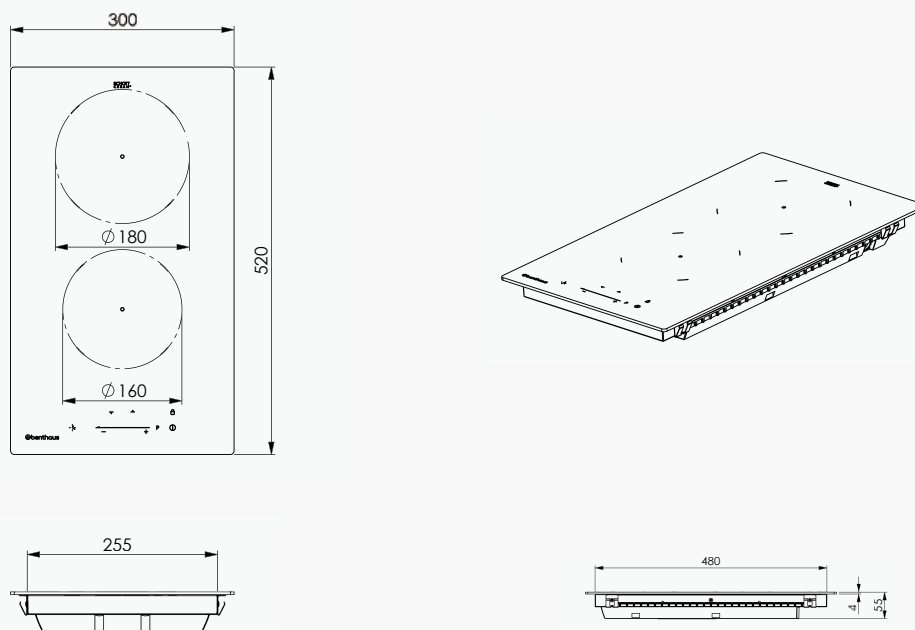

Kochzonen

10 Leistungsstufen	0-9 + P	
Zone vorne	Ø 160 mm	1,2/1,5 kW
Zone hinten	Ø 180 mm	2,0/2,3 kW

Abmessungen

Gerätemaße (B x H x T)	300 x 55 x 520 mm
Ausschnittmaße (B x T)	265 x 490 mm
Unterschrankbreite	400 mm

Technische Daten

Spannung	220-240 V ; 50/60 Hz
Leistung	3,5 kW
Länge Anschlußkabel	1,5 m

Technische Zeichnungen

Einbau Kochfeld

Aufliegender Ausschnitt

Flächenbündiger Ausschnitt

Hinweis

- Bitte beachte den Mindestabstand zu den benachbarten Wänden.