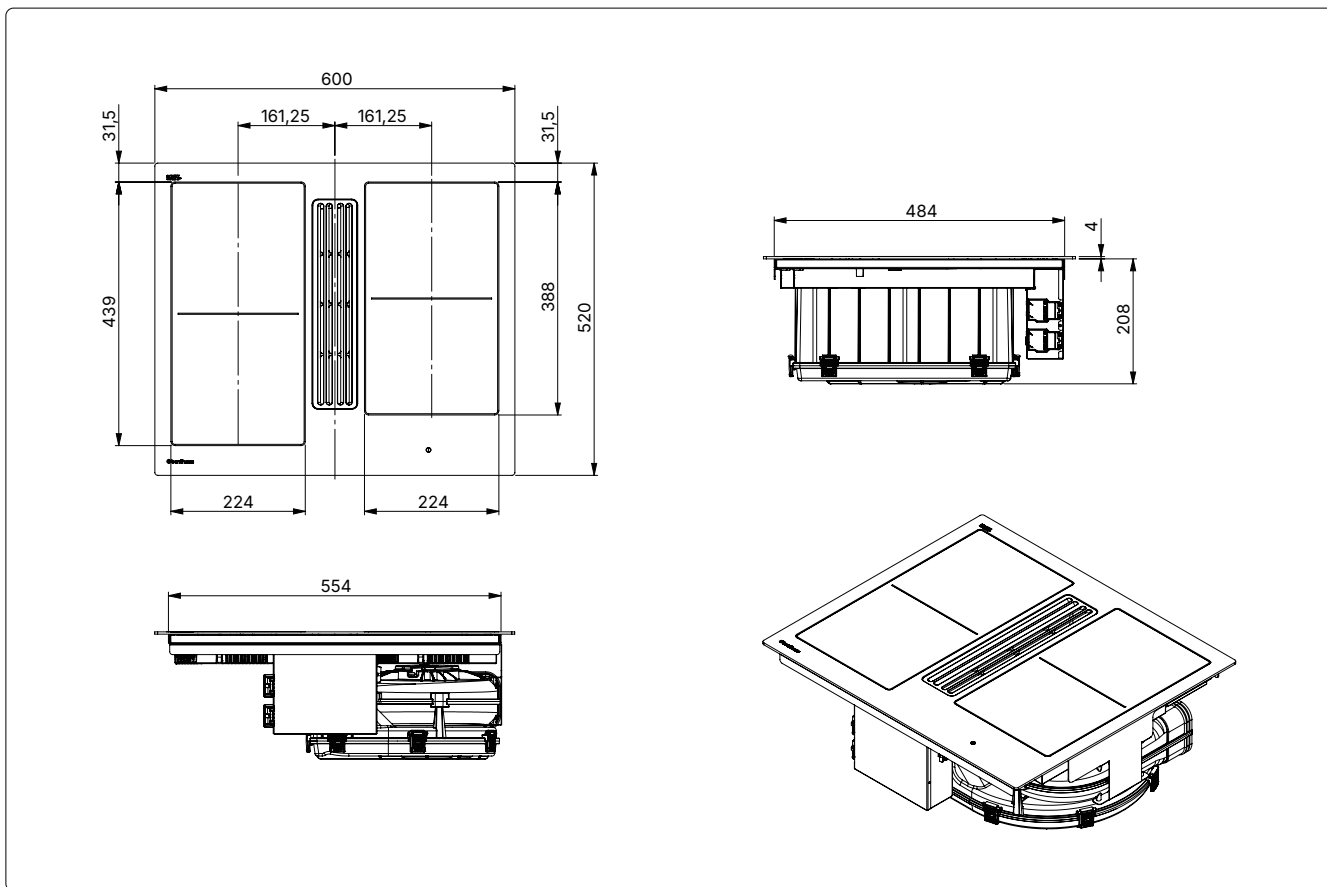

Technische Zeichnungen