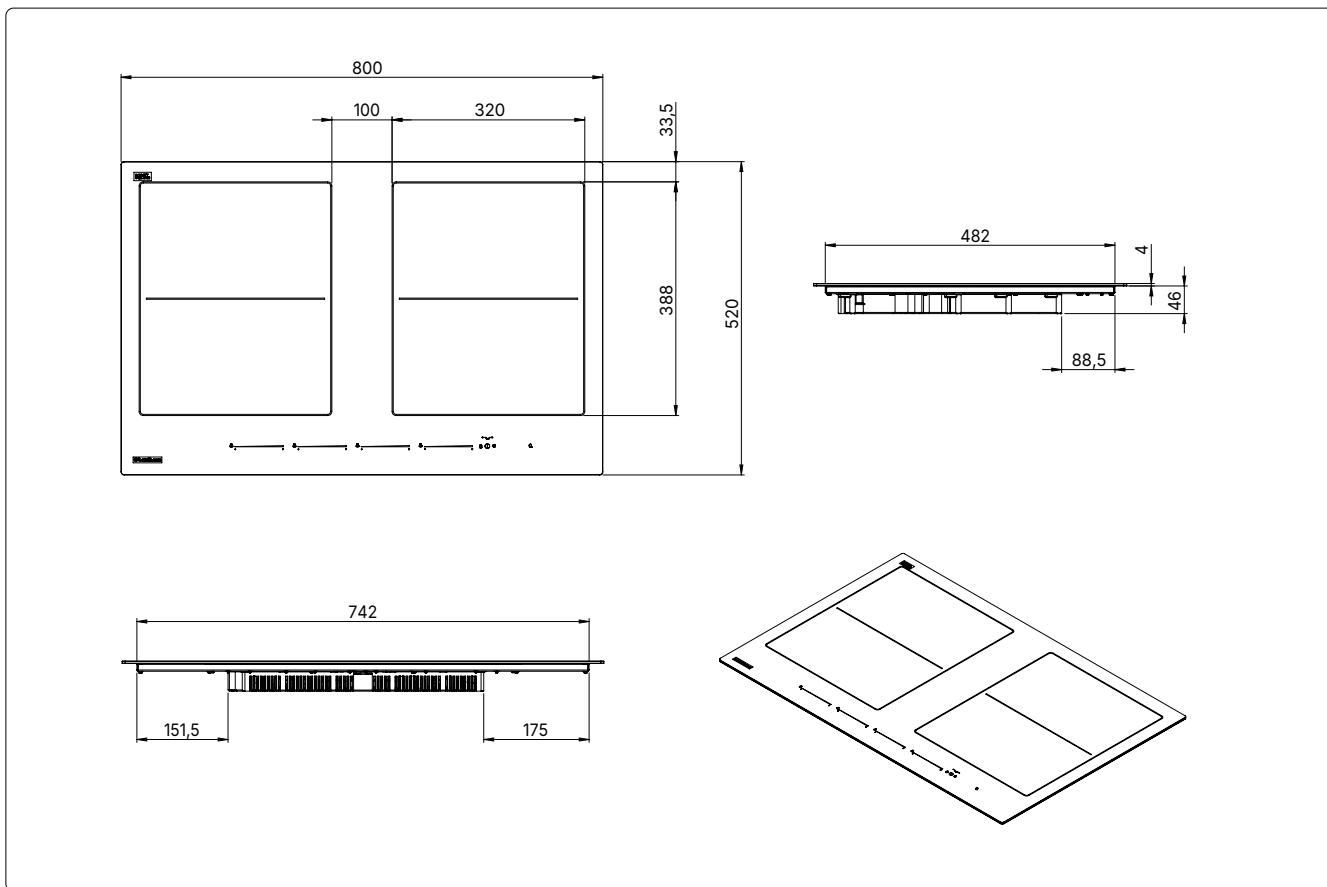

### Bemaßung & Gewicht

**Gerätemaße (B×H×T)** 800 x 50 x 520 mm  
**Ausschnittmaße** 750 x 490 mm  
**Gewicht** 12,1 kg

### Kochzonen

**4 Induktions-Kochzonen** 190 x 220 mm, 2,1/3,7 kW  
**Brückenfunktion** 390 x 220 mm, 3,7 kW

**Hinweis:** Aufbau-/Montageanleitung, Bedienungsanleitung und alle weiteren wichtigen Dokumente finden Sie unter diesem QR-Code.

Technische Zeichnungen

Einbau Kochfeld