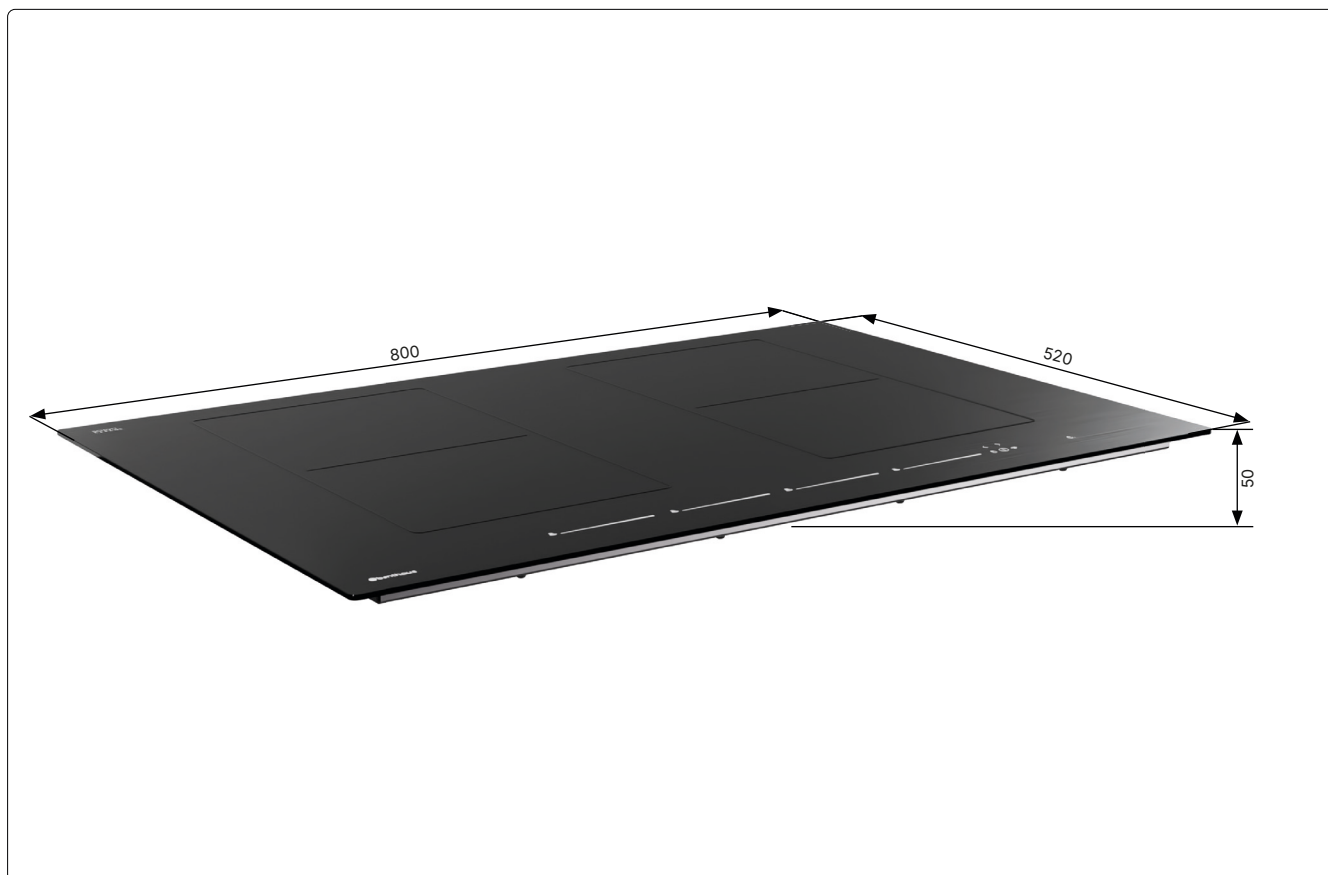

Informationen

Design

Flächenbündiger & aufliegender Einbau möglich
Schmales & kompaktes Baumaß
Moderne Kochzonenkennzeichnung

Bemaßung & Gewicht

Gerätemaße (B×H×T) 800 x 50 x 520 mm
Ausschnittmaße 750 x 490 mm
Gewicht 12,1 kg

Anschlusswerte

Spannung AC 220-240 V / 2NAC 380-415 V,
50/60 Hz
Leistung 7,4 kW

Sicherheit

Verriegelung
Kindersicherung
Sicherheitsabschaltung
Sensorschaltung / Flex Slider Restwärmeanzeige

Kochzonen

4 Induktions-Kochzonen 190 x 220 mm, 2,1/3,7 kW
Brückenfunktion 390 x 220 mm, 3,7 kW

Hinweis: Aufbau-/Montageanleitung, Bedienungsanleitung und alle weiteren wichtigen Dokumente finden Sie unter diesem QR-Code.