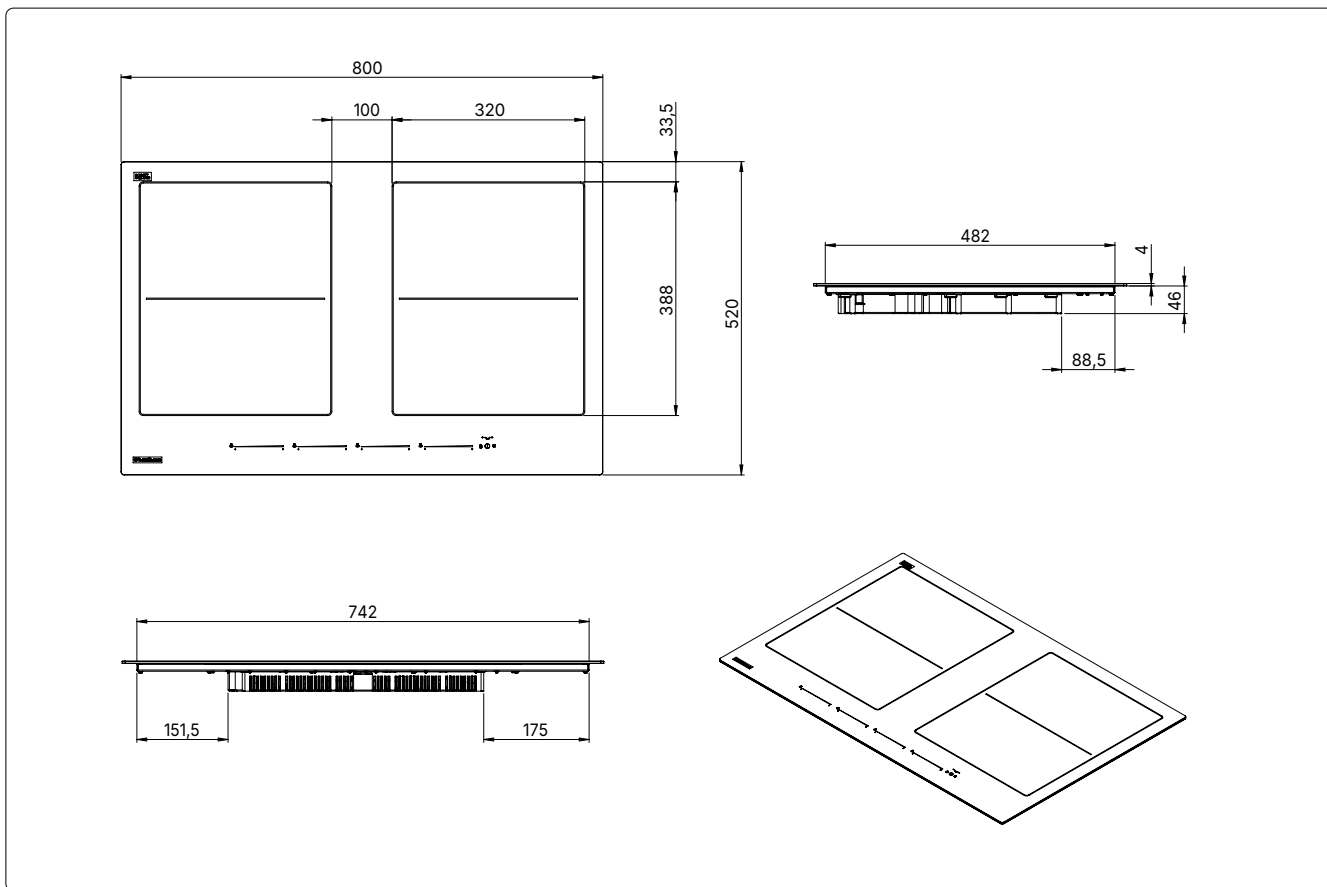

### Bemaßung & Gewicht

**Gerätemaße (B×H×T)** 800 x 50 x 520 mm

**Ausschnittmaße** 750 x 490 mm

**Gewicht** 15 kg

### Kochzonen

**4 Induktions-Kochzonen** 190 x 220 mm, 2,1/3,7 kW

**Brückenfunktion** 390 x 220 mm, 3,7 kW

**Hinweis:** Aufbau-/Montageanleitung, Bedienungsanleitung und alle weiteren wichtigen Dokumente finden Sie unter diesem QR-Code.

Technische Zeichnungen

Einbau Kochfeld