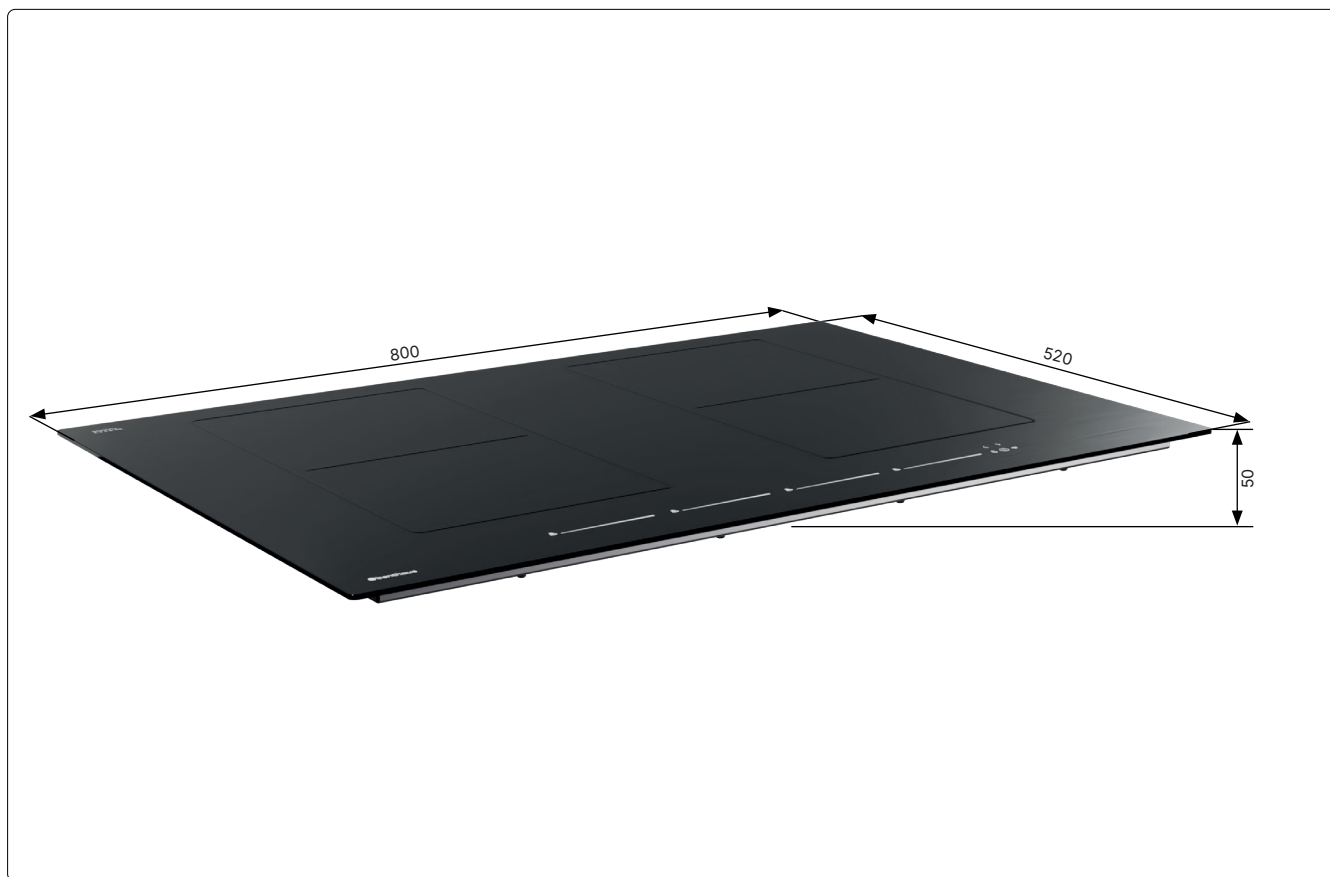

Informationen

Design

Flächenbündiger & aufliegender Einbau möglich

Schmales & kompaktes Baumaß

Moderne Kochzonenkennzeichnung

Bemaßung & Gewicht

Gerätemaße (B×H×T) 800 x 50 x 520 mm

Ausschnittmaße 750 x 490 mm

Gewicht 15 kg

Anschlusswerte

Spannung AC 220-240 V / 2NAC 380-415 V,
50/60 Hz

Leistung 7,4 kW

Sicherheit

Verriegelung

Kindersicherung

Sicherheitsabschaltung

Sensorschaltung / Flex Slider Restwärmeanzeige

Kochzonen

4 Induktions-Kochzonen 190 x 220 mm, 2,1/3,7 kW

Brückenfunktion 390 x 220 mm, 3,7 kW

Hinweis: Aufbau-/Montageanleitung, Bedienungsanleitung und alle weiteren wichtigen Dokumente finden Sie unter diesem QR-Code.