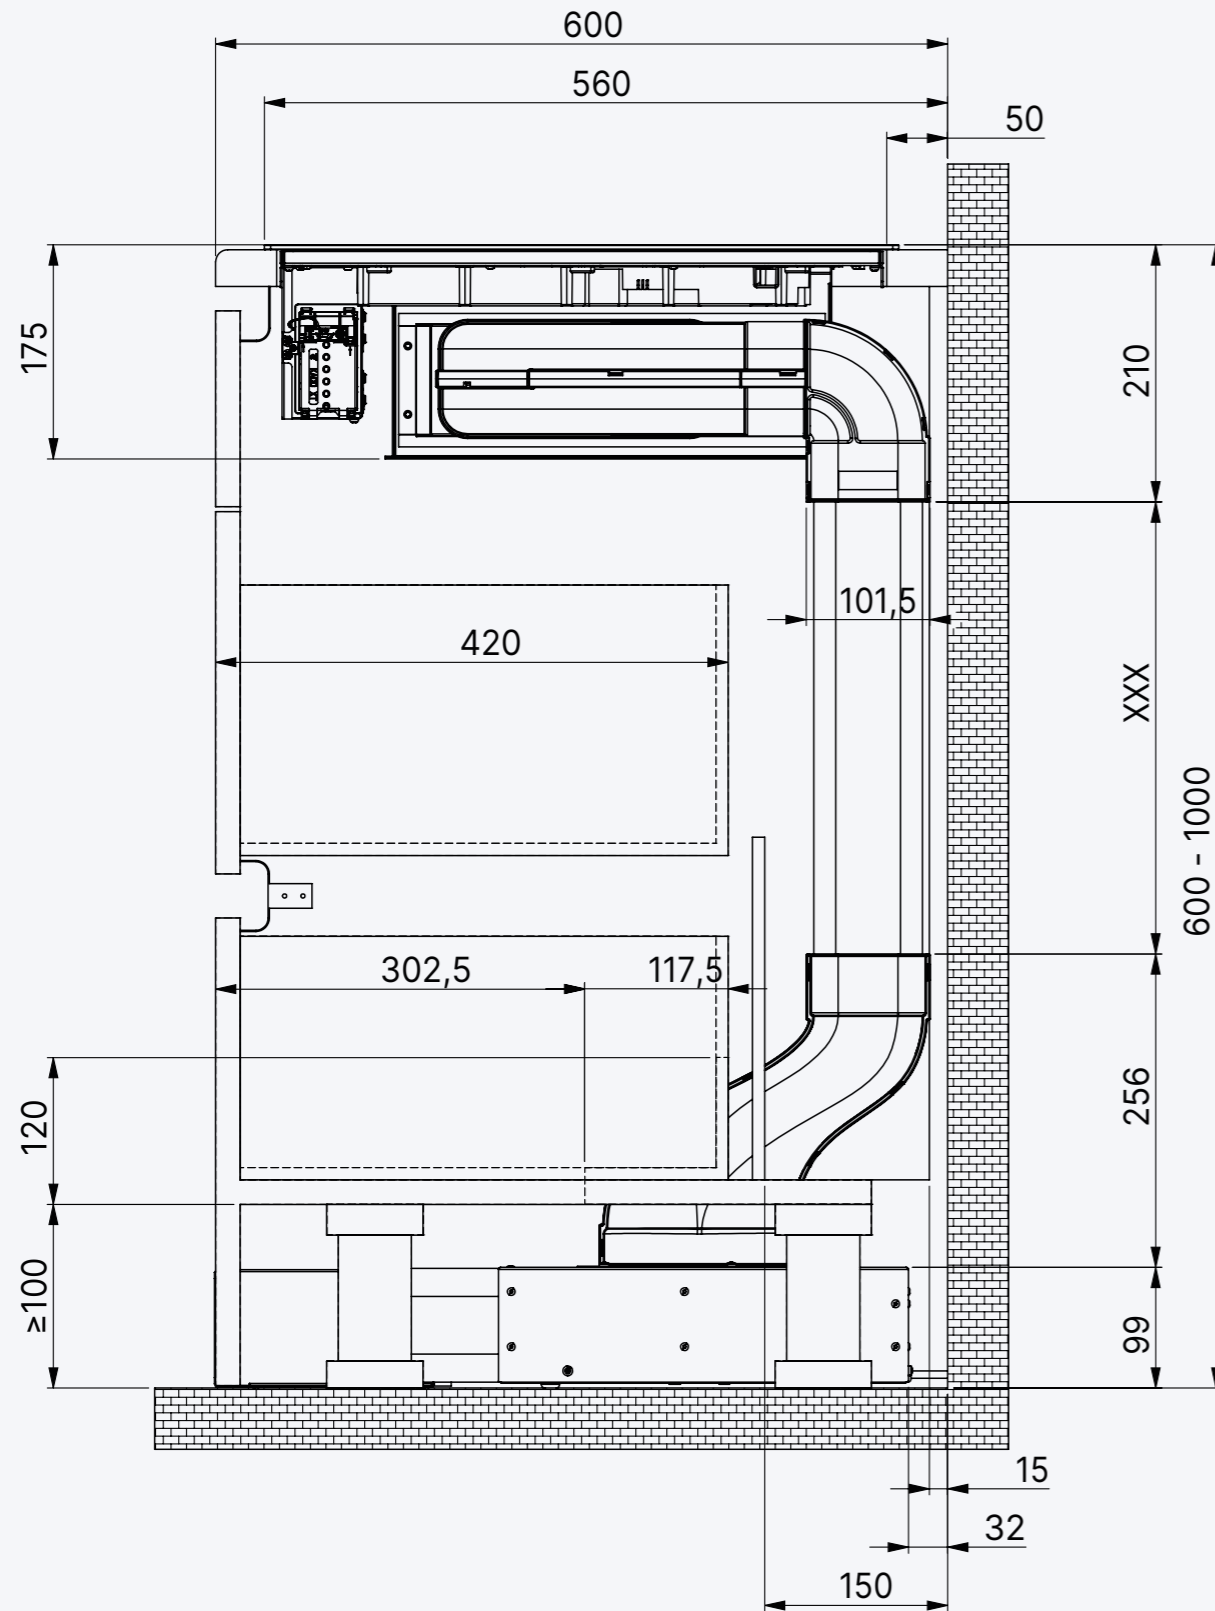

Umluft mit Gitterblende für Sockelleiste
benthaus Saphir

Produktinformation

Hier wird Dir alles geboten, was Du für ein unbeschwertes Kochvergnügen benötigst: Platz auf dem Kochfeld, ein exklusives und stylisches Design mit vielen Features. Der leistungsstarke Motor kann individuell platziert werden - ob im Sockel oder an einer ganz anderen Stelle.

Hinweis

Die unterste Schublade kann entweder auf das Maß 295 mm gekürzt werden oder eine Aussparung mit der Breite 235 mm, Höhe 120 mm und Tiefe 117,5 mm für den versetzten Übergangsbogen in den Schrankboden bzw. in die Schublade eingearbeitet werden.

Artikelnummer
9007070000

Maßstab
1:10

Dokumentnummer

Datum
16.06.2021