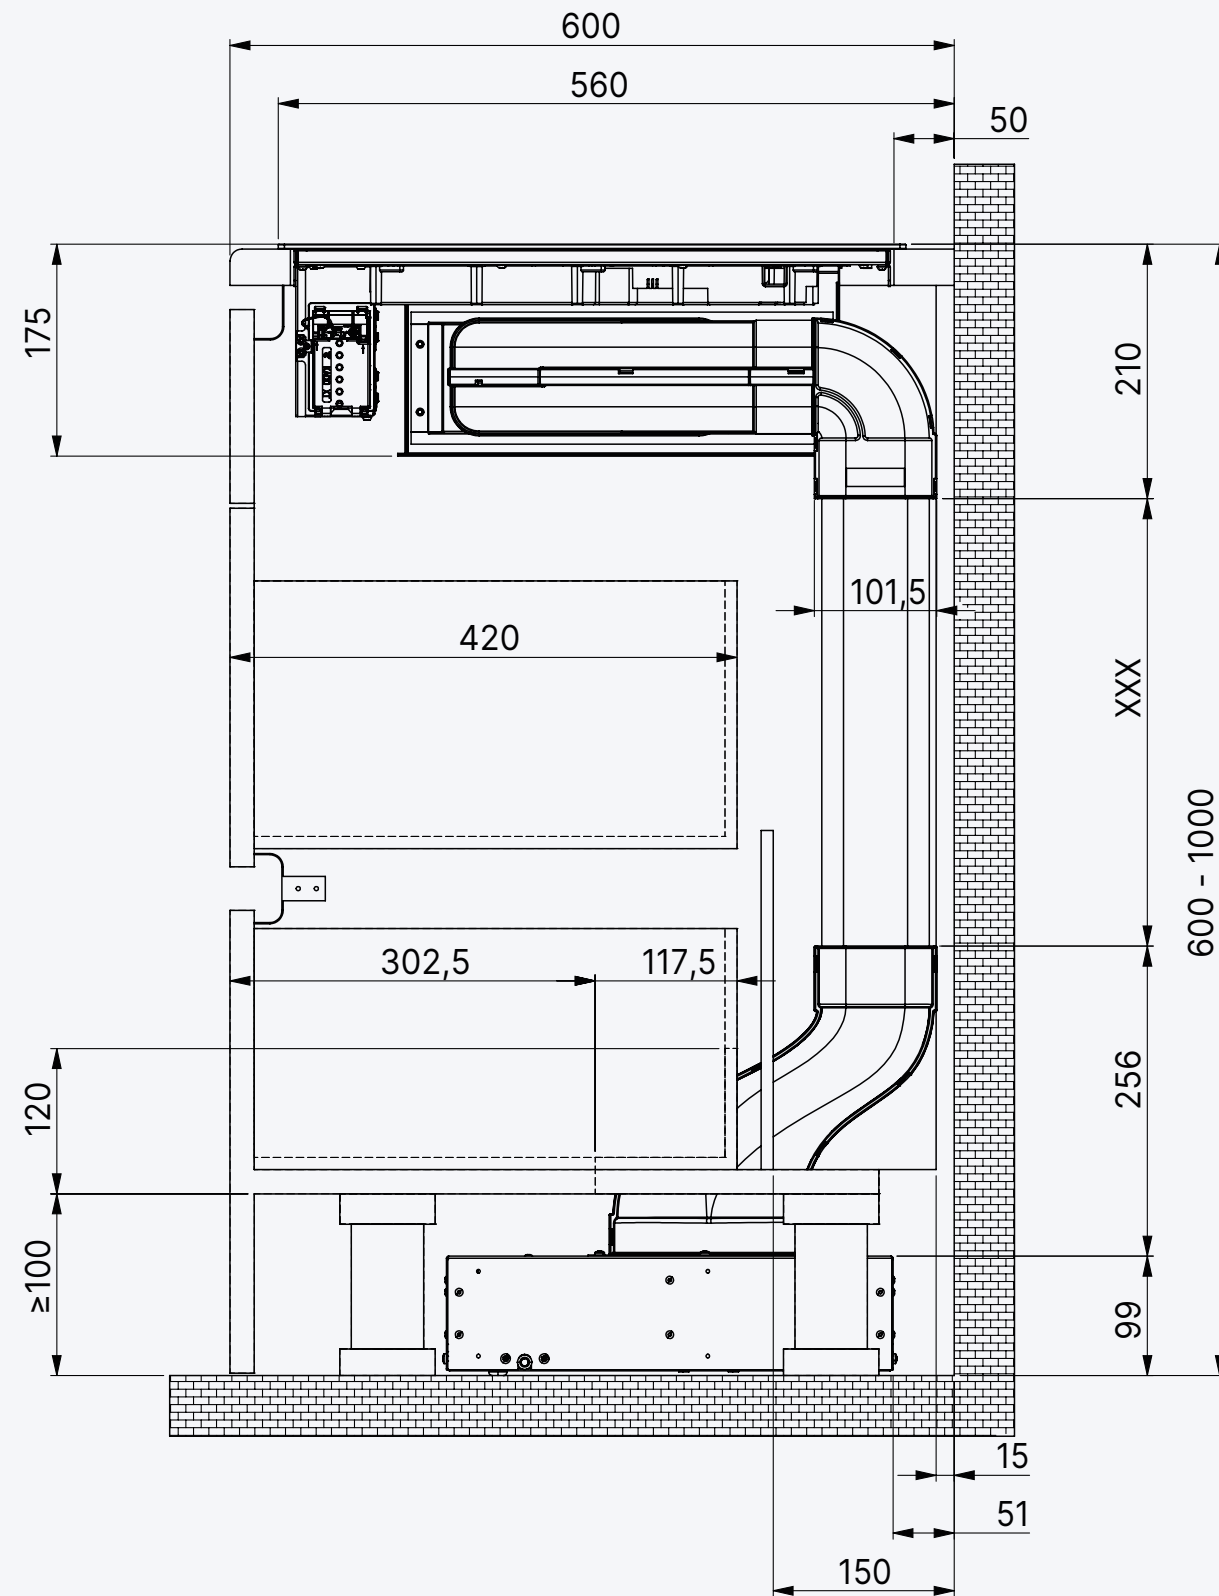

Abluft
benthaus Saphir

Produktinformation

Hier wird Dir alles geboten, was Du für ein unbeschwertes Kochvergnügen benötigst: Platz auf dem Kochfeld, ein exklusives und stylisches Design mit vielen Features. Der leistungsstarke Motor kann individuell platziert werden - ob im Sockel oder an einer ganz anderen Stelle.

Hinweis

Die unterste Schublade kann entweder auf das Maß 295 mm gekürzt werden oder eine Aussparung mit der Breite 235 mm, Höhe 120 mm und Tiefe 117,5 mm für den versetzten Übergangsbogen in den Schrankboden bzw. in die Schublade eingearbeitet werden.

Artikelnummer
9007070000

Maßstab
1:10

Dokumentnummer

Datum
16.06.2021