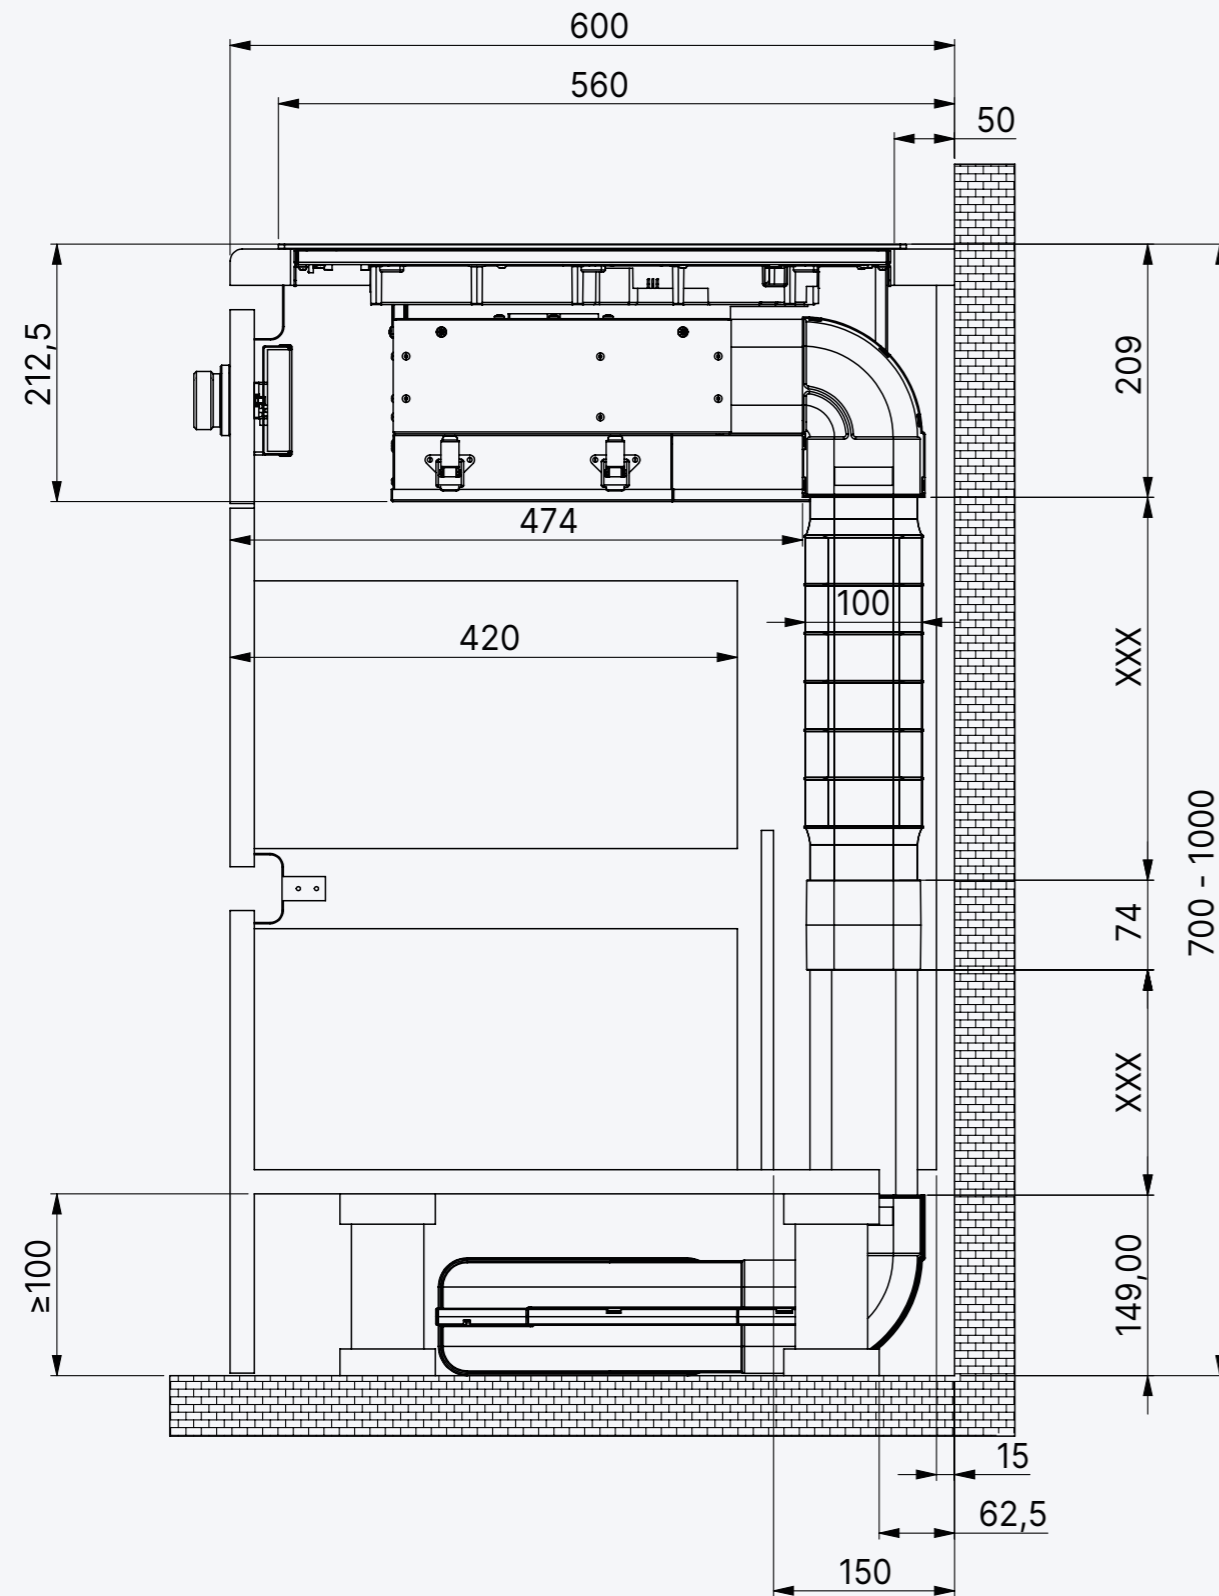

Abluft
benthaus Onyx

Produktinformation

Technisch und stylisch auf dem höchsten Niveau, so präsentiert sich Onyx. Die Bedienung über die hochwertigen Knebel liegt vor allem in High-End-Design Küchen wieder voll im Trend und ist nicht nur praktisch, sondern lässt sich Dich fühlen wie ein Profi.

Hinweis

Es muss eine Aussparung mit der Breite 235 mm und Tiefe 40 mm für den Flachkanal in den Schrankboden eingearbeitet werden.

Artikelnummer
9006080200

Maßstab
1:10

Dokumentnummer

Datum
16.06.2021