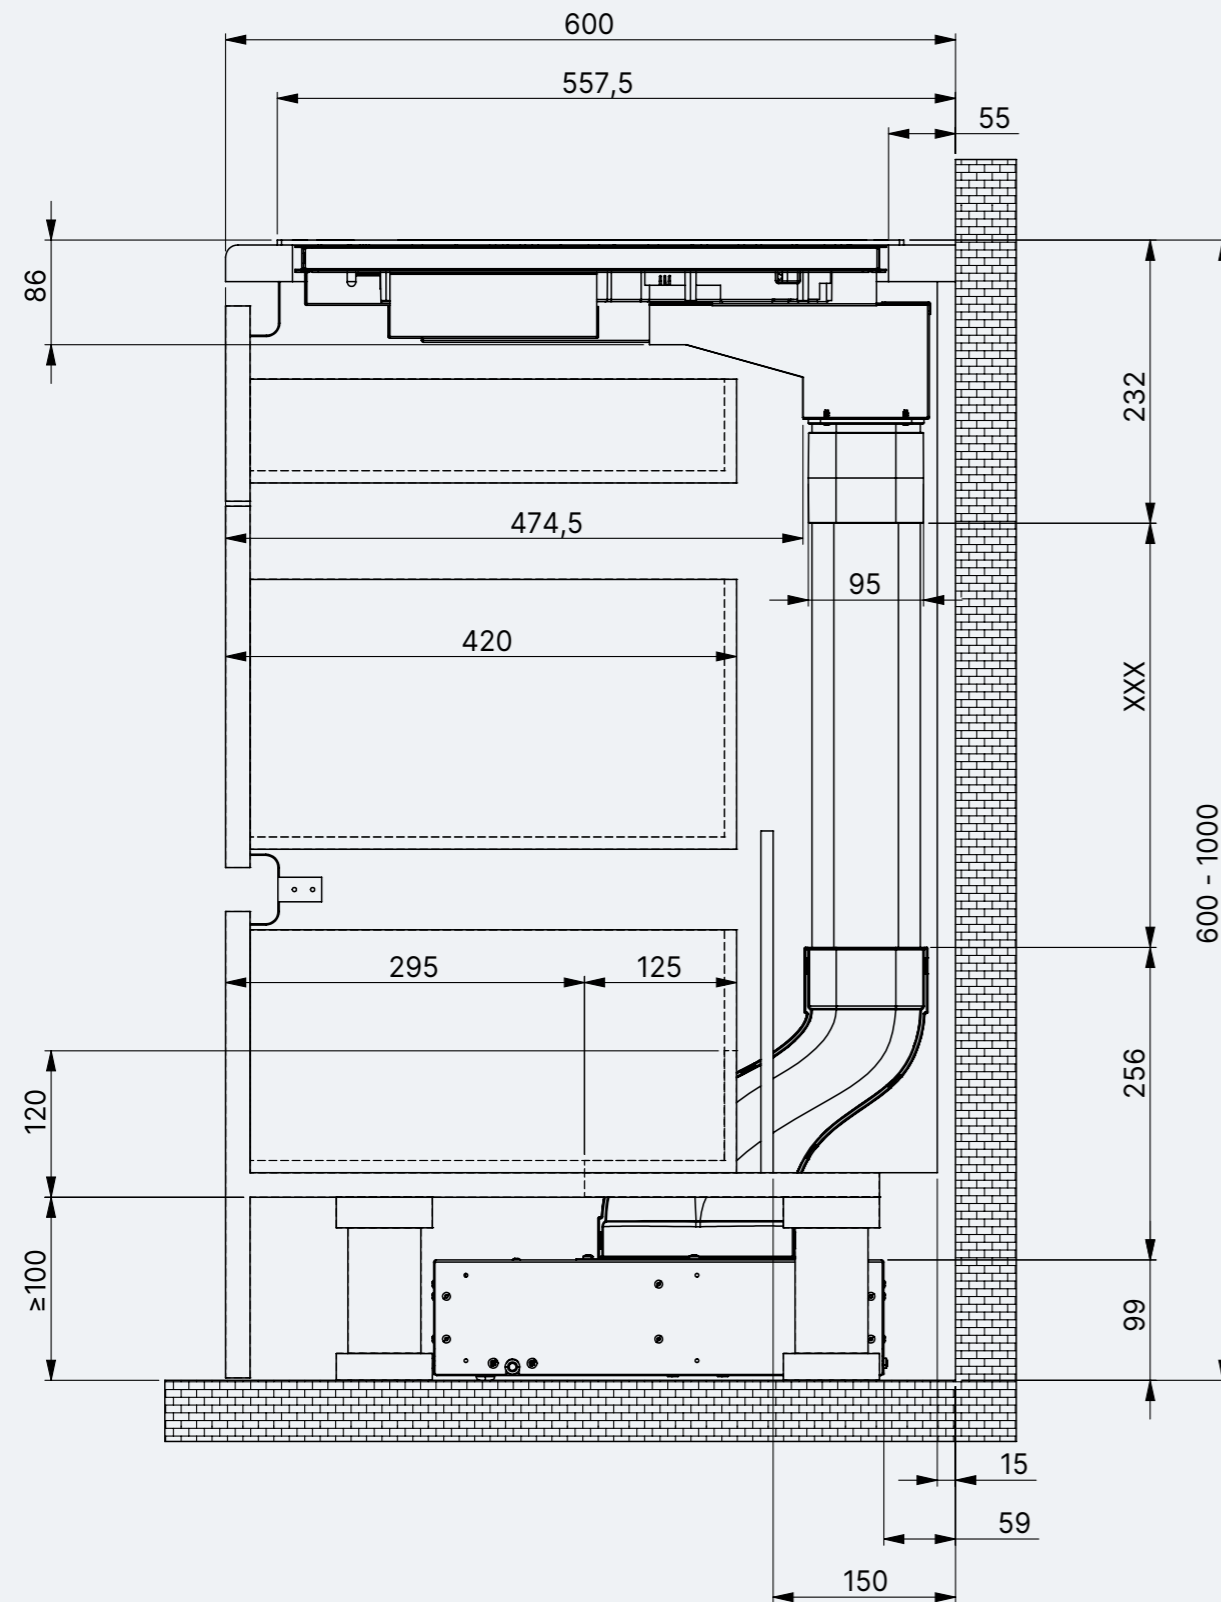

Abluft
benthaus Kristall

Produktinformation

Durch die besonders flache Abluftführung bietet Dir unser Muldenlüfter die Möglichkeit den Stauraum unter dem Kochfeld weiterhin als Schublade nutzen zu können. Somit gewinnst Du mehr Stauraum in deiner Küche ohne Platz auf dem Kochfeld einbüßen zu müssen.

Hinweis

Die unterste Schublade kannentweder auf das Maß 295 mm gekürzt werden oder eine zentrierte Aussparung mit der Breite 235 mm, Höhe 120 mm und Tiefe 125 mm für den versetzten Übergangsbogen in den Schrankboden bzw. in die Schublade eingearbeitet werden.

Artikelnummer
 9007380000

Maßstab
 1:10

Dokumentnummer

Datum
 16.06.2021