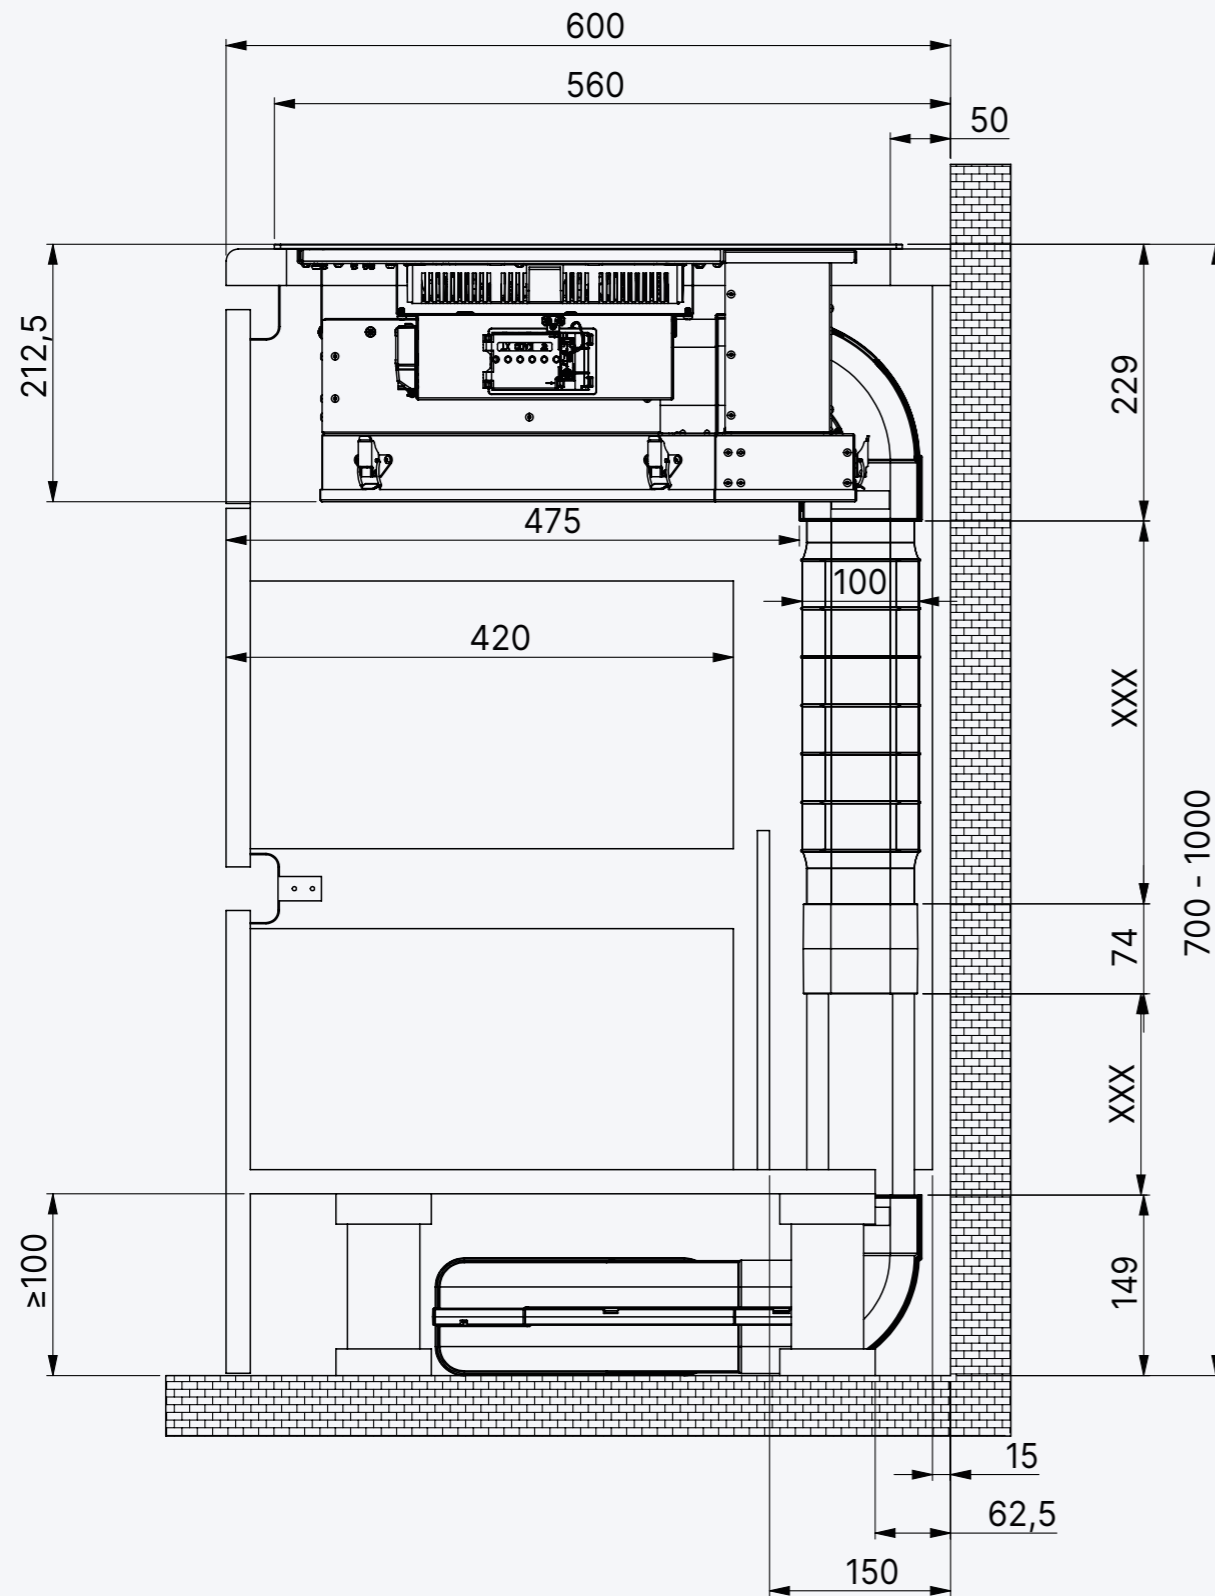

Abluft
benthaus Diamant

Produktinformation

Die nebeneinander angeordneten Kochzonen bringen ein Maximum an Platz und Komfort während des Kochens in deine Küche. Der Dunstabzug liegt im hinteren Teil des Kochfelds integriert und nimmt somit keinen Platz weg. Der Motor ist direkt unter dem Kochfeld eingebettet, die Muldenlüftung so konzipiert, dass die Reinigung einfach und bequem ist.

Hinweis

Es muss eine Aussparung mit der Breite 235 mm und Tiefe 60 mm für den Flachkanal in den Schrankboden eingearbeitet werden.

Artikelnummer
9006081001

Maßstab
1:10

Dokumentnummer

Datum
16.06.2021