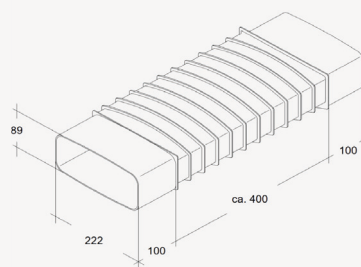

Flexschlauch