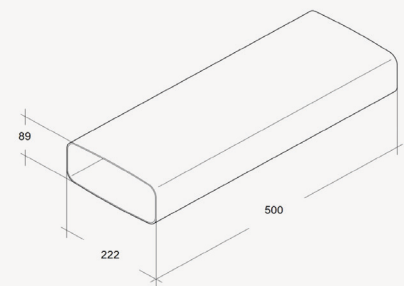

Flachkanal

PVC-Klebeband