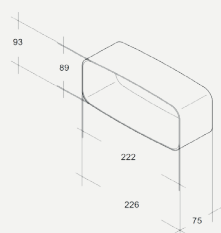

Verbinderstück