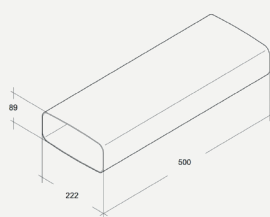

Artikelnummer:  
950 000 0379

**Rohrbogen waagrecht**

**Rohrbogen senkrecht**

**Flexschlauch**

**Übergangsstück  
versetzt**

**Rundrohr**

**Sockelmotor**

**Flachkanal**