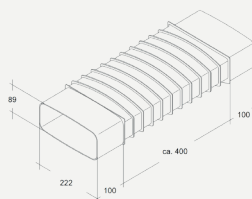

Artikelnummer:  
950 000 0379

**Rohrbogen waagrecht**

**Rohrbogen senkrecht**

**Flexschlauch**

**Übergangsstück  
versetzt**

**Rundrohr**

**Sockelmotor**

**Flachkanal**