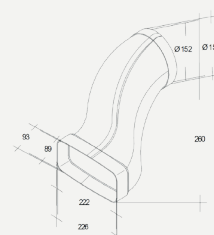

Artikelnummer:  
950 000 0379

**Rohrbogen waagrecht**

**Rohrbogen senkrecht**

**Flexschlauch**

**Übergangsstück  
versetzt**

**Rundrohr**

**Sockelmotor**

**Flachkanal**

**Verbinderstück**

**Single 180**

**PVC-Klebeband**