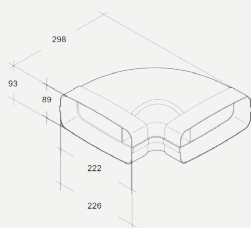

Artikelnummer:  
950 000 0379

**Rohrbogen waagrecht**

**Rohrbogen senkrecht**

**Flexschlauch**

**Übergangsstück  
versetzt**

**Rundrohr**

**Sockelmotor**

**Flachkanal**