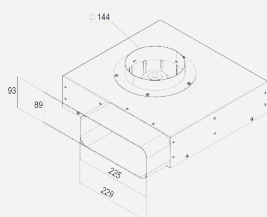

Artikelnummer:  
950 000 0379

**Rohrbogen waagrecht**

**Rohrbogen senkrecht**

**Flexschlauch**

**Übergangsstück  
versetzt**

**Rundrohr**

**Sockelmotor**

**Flachkanal**