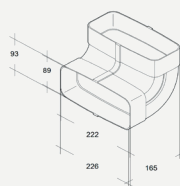

Artikelnummer:  
950 000 0379

**Rohrbogen waagrecht**

**Rohrbogen senkrecht**

**Flexschlauch**

**Übergangsstück  
versetzt**

**Rundrohr**

**Sockelmotor**

**Flachkanal**