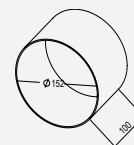

Artikelnummer:  
950 000 0379

**Rohrbogen waagrecht**

**Rohrbogen senkrecht**

**Flexschlauch**

**Übergangsstück  
versetzt**

**Rundrohr**

**Sockelmotor**

**Flachkanal**