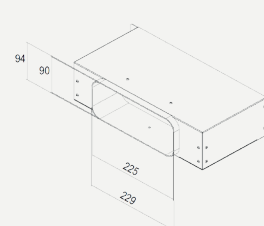

Single 180

PVC-Klebeband