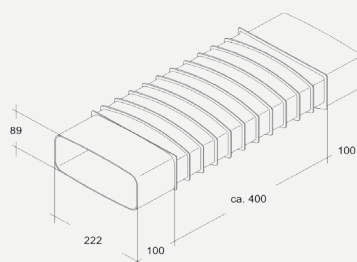

Rubin / Diamant / Onyx

Zubehör **Umluftset Kohlefilter mit Sockelblende**

Produktinformationen

Die optimAIRo-Ab- und Umluftmodule sind ideal, um individuell passende Ab-/Umluftleitungen in der Küche zu montieren. Wer eine Luftführung für Innenräume plant, sollte auf eine möglichst kurze und geradlinig verlaufende Leitung achten. Optimal für einen ungehinderten Luftstrom sind die optimAIRo-Flachkanalsysteme.

Artikelnummer:
950 000 0372

Flachkanal

Flexschlauch

Rohrbogen senkrecht

Verbinder

Single 180