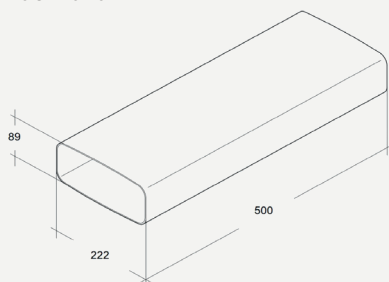

Artikelnummer:
950 000 0372

Flachkanal

Flexschlauch

Rohrbogen senkrecht

Verbinder

Single 180