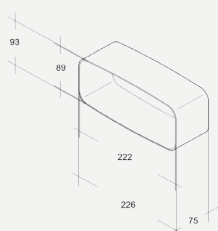

Artikelnummer:
950 000 0372

Flachkanal

Flexschlauch

Rohrbogen senkrecht

Verbinder

Single 180