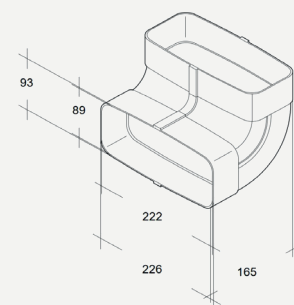

Artikelnummer:
950 000 0372

Flachkanal

Flexschlauch

Rohrbogen senkrecht

Verbinder

Single 180