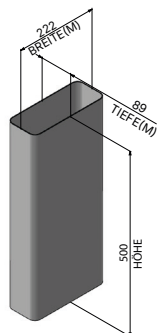

Allgemeines

Artikelnummer	950 000 0370
Produktname	ZUB ABDRO
Produktlinie	Zubehör
Art	Abluftset

Flachkanalrohr Bogen senkrecht 90° (x2)

Artikelnummer	950 000 0146
Maße (B×H×T)	304 × 97 × 304 mm

Flexschlauch

Artikelnummer	950 000 0235
Maße (B×H×T)	242 × 599 × 104 mm

Flachkanalrohr

Artikelnummer	950 000 0158
Maße (B×H×T)	222 × 500 × 89 mm
Durchmesser (Ø)	152 mm

Übergangsstück

Artikelnummer	950 000 0162
Maße (B×H×T)	235 × 175 × 159 mm
Durchmesser (Ø)	160 mm