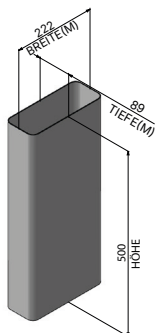

Allgemeines

Artikelnummer	950 000 0370
Produktname	ZUB ABDRO
Produktlinie	Zubehör
Art	Abluftset

Flachkanalrohr Bogen senkrecht 90° (x2)

Artikelnummer	950 000 0146
Maße (B×H×T)	304 × 97 × 304 mm

Flexschlauch

Artikelnummer	950 000 0235
Maße (B×H×T)	242 × 599 × 104 mm

Flachkanalrohr

Artikelnummer	950 000 0158
Maße (B×H×T)	222 × 500 × 89 mm
Durchmesser (Ø)	152 mm

Übergangsstück

Artikelnummer	950 000 0162
Maße (B×H×T)	235 × 175 × 159 mm
Durchmesser (Ø)	160 mm