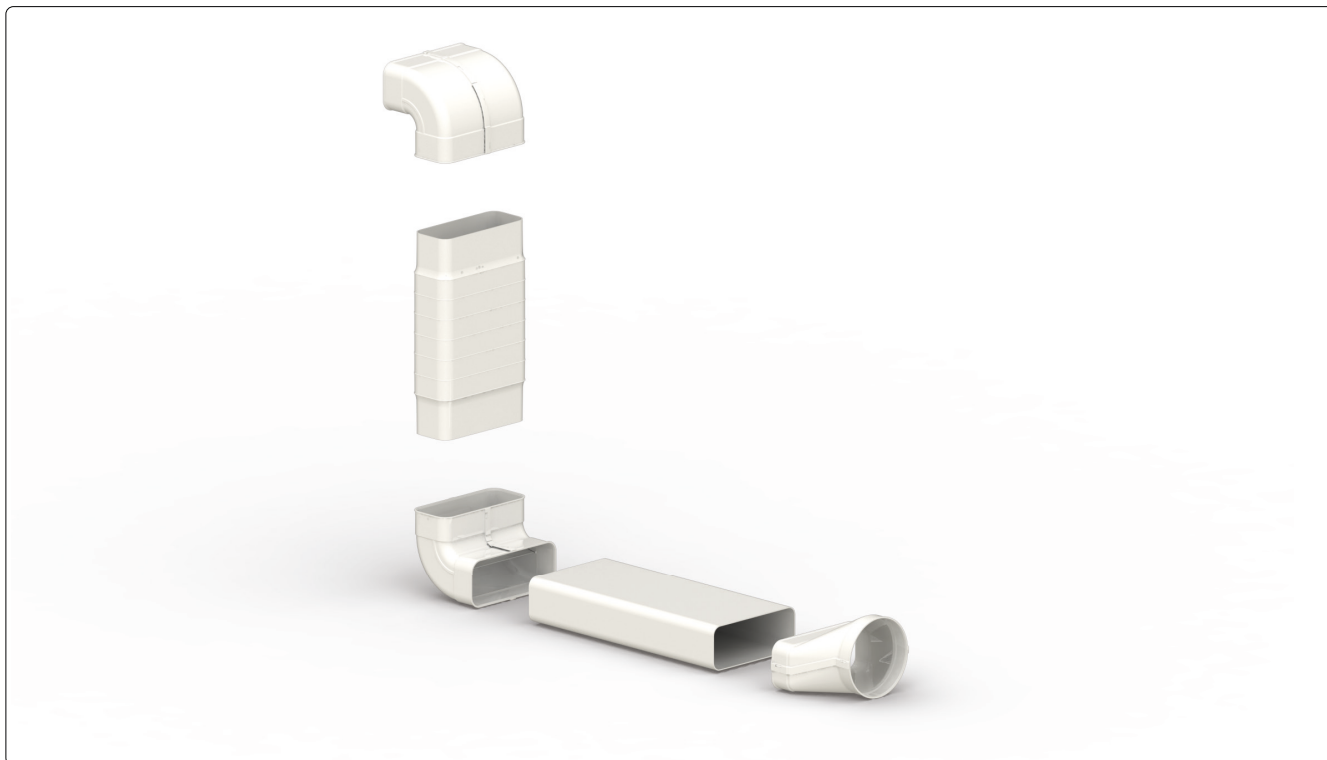

Allgemeines

Artikelnummer	950 000 0370
Produktname	ZUB ABDRO
Produktlinie	Zubehör
Art	Abluftset

Flachkanalrohr Bogen senkrecht 90° (x2)

Artikelnummer	950 000 0146
Maße (B×H×T)	304 × 97 × 304 mm

Flexschlauch

Artikelnummer	950 000 0235
Maße (B×H×T)	242 × 599 × 104 mm

Flachkanalrohr

Artikelnummer	950 000 0158
Maße (B×H×T)	222 × 500 × 89 mm
Durchmesser (Ø)	152 mm

Übergangsstück

Artikelnummer	950 000 0162
Maße (B×H×T)	235 × 175 × 159 mm
Durchmesser (Ø)	160 mm