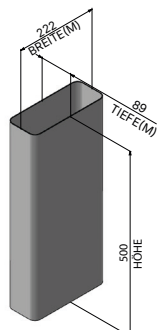

Allgemeines

Artikelnummer	950 000 0370
Produktname	ZUB ABDRO
Produktlinie	Zubehör
Art	Abluftset

Flachkanalrohr Bogen senkrecht 90° (x2)

Artikelnummer	950 000 0146
Maße (B×H×T)	304 × 97 × 304 mm

Flexschlauch

Artikelnummer	950 000 0235
Maße (B×H×T)	242 × 599 × 104 mm

Flachkanalrohr

Artikelnummer	950 000 0158
Maße (B×H×T)	222 × 500 × 89 mm
Durchmesser (Ø)	152 mm

Übergangsstück

Artikelnummer	950 000 0162
Maße (B×H×T)	235 × 175 × 159 mm
Durchmesser (Ø)	160 mm