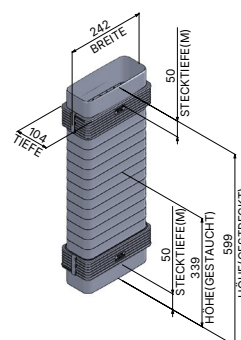

Allgemeines

Artikelnummer	950 000 0370
Produktname	ZUB ABDRO
Produktlinie	Zubehör
Art	Abluftset

Flachkanalrohr Bogen senkrecht 90° (x2)

Artikelnummer	950 000 0146
Maße (B×H×T)	304 × 97 × 304 mm

Flexschlauch

Artikelnummer	950 000 0235
Maße (B×H×T)	242 × 599 × 104 mm

Flachkanalrohr

Artikelnummer	950 000 0158
Maße (B×H×T)	222 × 500 × 89 mm
Durchmesser (Ø)	152 mm

Übergangsstück

Artikelnummer	950 000 0162
Maße (B×H×T)	235 × 175 × 159 mm
Durchmesser (Ø)	160 mm