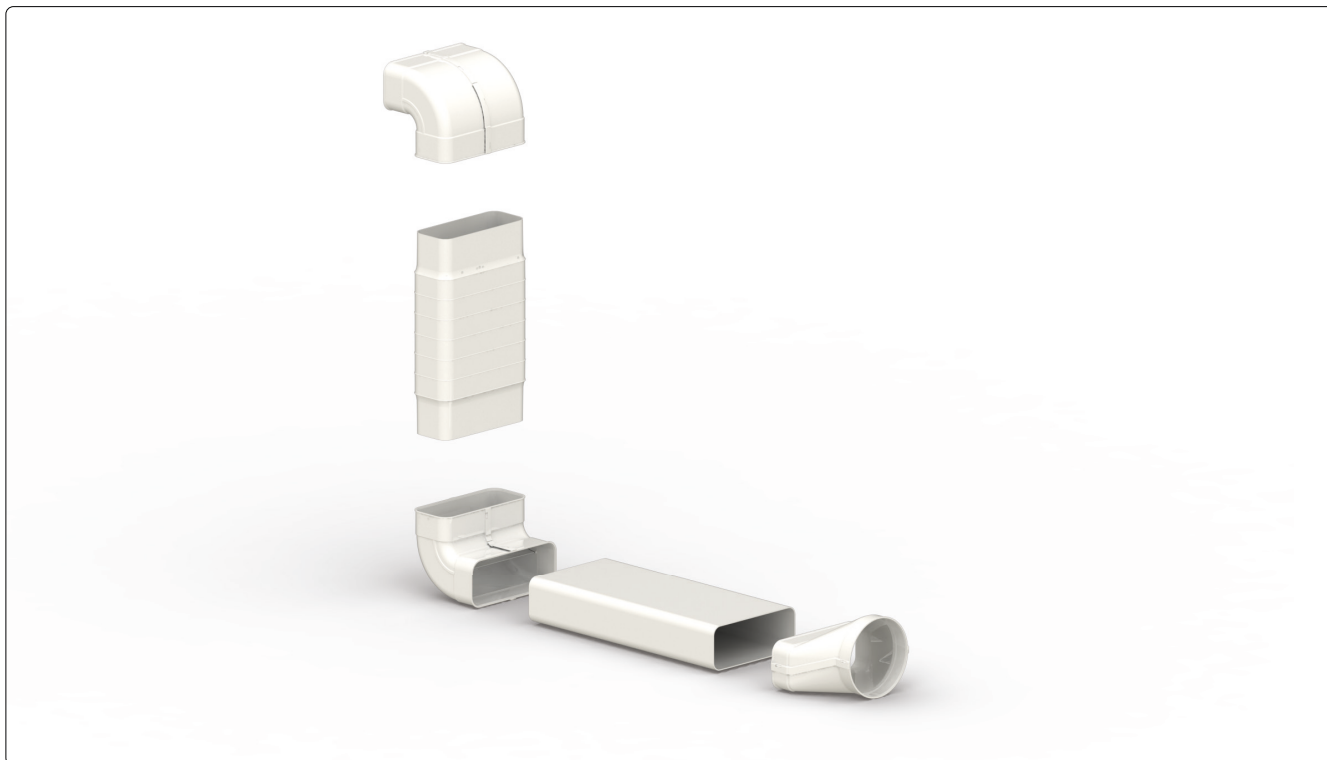

Allgemeines

Artikelnummer	950 000 0370
Produktname	ZUB ABDRO
Produktlinie	Zubehör
Art	Abluftset

Flachkanalrohr Bogen senkrecht 90° (x2)

Artikelnummer	950 000 0146
Maße (B×H×T)	304 × 97 × 304 mm

Flexschlauch

Artikelnummer	950 000 0235
Maße (B×H×T)	242 × 599 × 104 mm

Flachkanalrohr

Artikelnummer	950 000 0158
Maße (B×H×T)	222 × 500 × 89 mm
Durchmesser (Ø)	152 mm

Übergangsstück

Artikelnummer	950 000 0162
Maße (B×H×T)	235 × 175 × 159 mm
Durchmesser (Ø)	160 mm