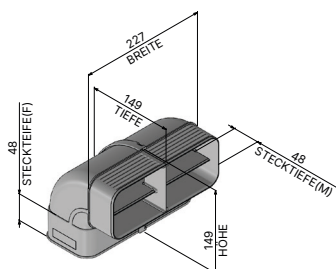

Allgemeines

Artikelnummer	950 000 0370
Produktname	ZUB ABDRO
Produktlinie	Zubehör
Art	Abluftset

Flachkanalrohr Bogen senkrecht 90° (x2)

Artikelnummer	950 000 0146
Maße (B×H×T)	304 × 97 × 304 mm

Flexschlauch

Artikelnummer	950 000 0235
Maße (B×H×T)	242 × 599 × 104 mm

Flachkanalrohr

Artikelnummer	950 000 0158
Maße (B×H×T)	222 × 500 × 89 mm
Durchmesser (Ø)	152 mm

Übergangsstück

Artikelnummer	950 000 0162
Maße (B×H×T)	235 × 175 × 159 mm
Durchmesser (Ø)	160 mm