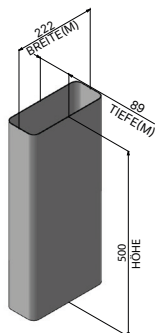

Allgemeines

Artikelnummer	950 000 0370
Produktname	ZUB ABDRO
Produktlinie	Zubehör
Art	Abluftset

Flachkanalrohr Bogen senkrecht 90° (x2)

Artikelnummer	950 000 0146
Maße (B×H×T)	304 × 97 × 304 mm

Flexschlauch

Artikelnummer	950 000 0235
Maße (B×H×T)	242 × 599 × 104 mm

Flachkanalrohr

Artikelnummer	950 000 0158
Maße (B×H×T)	222 × 500 × 89 mm
Durchmesser (Ø)	152 mm

Übergangsstück

Artikelnummer	950 000 0162
Maße (B×H×T)	235 × 175 × 159 mm
Durchmesser (Ø)	160 mm