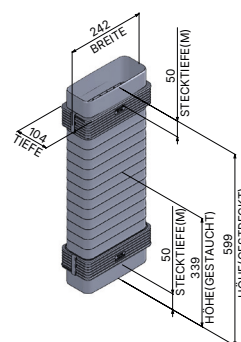

Allgemeines

Artikelnummer	950 000 0370
Produktname	ZUB ABDRO
Produktlinie	Zubehör
Art	Abluftset

Flachkanalrohr Bogen senkrecht 90° (x2)

Artikelnummer	950 000 0146
Maße (B×H×T)	304 × 97 × 304 mm

Flexschlauch

Artikelnummer	950 000 0235
Maße (B×H×T)	242 × 599 × 104 mm

Flachkanalrohr

Artikelnummer	950 000 0158
Maße (B×H×T)	222 × 500 × 89 mm
Durchmesser (Ø)	152 mm

Übergangsstück

Artikelnummer	950 000 0162
Maße (B×H×T)	235 × 175 × 159 mm
Durchmesser (Ø)	160 mm