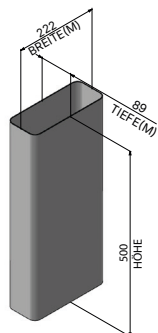

### Flachkanalrohr Bogen senkrecht 90° (x2)

Artikelnummer	950 000 0146
Maße (B×H×T)	304 × 97 × 304 mm

### Flexschlauch

Artikelnummer	950 000 0235
Maße (B×H×T)	242 × 599 × 104 mm

## Flachkanalrohr

Artikelnummer	950 000 0158
Maße (B×H×T)	222 × 500 × 89 mm
Durchmesser (Ø)	152 mm

## Übergangsstück

Artikelnummer	950 000 0162
Maße (B×H×T)	235 × 175 × 159 mm
Durchmesser (Ø)	160 mm