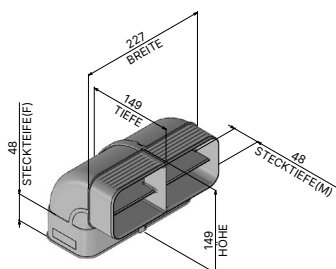

### Flachkanalrohr Bogen senkrecht 90° (x2)

Artikelnummer	950 000 0146
Maße (B×H×T)	304 × 97 × 304 mm

### Flexschlauch

Artikelnummer	950 000 0235
Maße (B×H×T)	242 × 599 × 104 mm

## Flachkanalrohr

Artikelnummer	950 000 0158
Maße (B×H×T)	222 × 500 × 89 mm
Durchmesser (Ø)	152 mm

## Übergangsstück

Artikelnummer	950 000 0162
Maße (B×H×T)	235 × 175 × 159 mm
Durchmesser (Ø)	160 mm