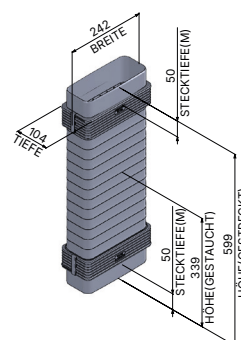

### Flachkanalrohr Bogen senkrecht 90° (x2)

Artikelnummer	950 000 0146
Maße (B×H×T)	304 × 97 × 304 mm

### Flexschlauch

Artikelnummer	950 000 0235
Maße (B×H×T)	242 × 599 × 104 mm

## Flachkanalrohr

Artikelnummer	950 000 0158
Maße (B×H×T)	222 × 500 × 89 mm
Durchmesser (Ø)	152 mm

## Übergangsstück

Artikelnummer	950 000 0162
Maße (B×H×T)	235 × 175 × 159 mm
Durchmesser (Ø)	160 mm