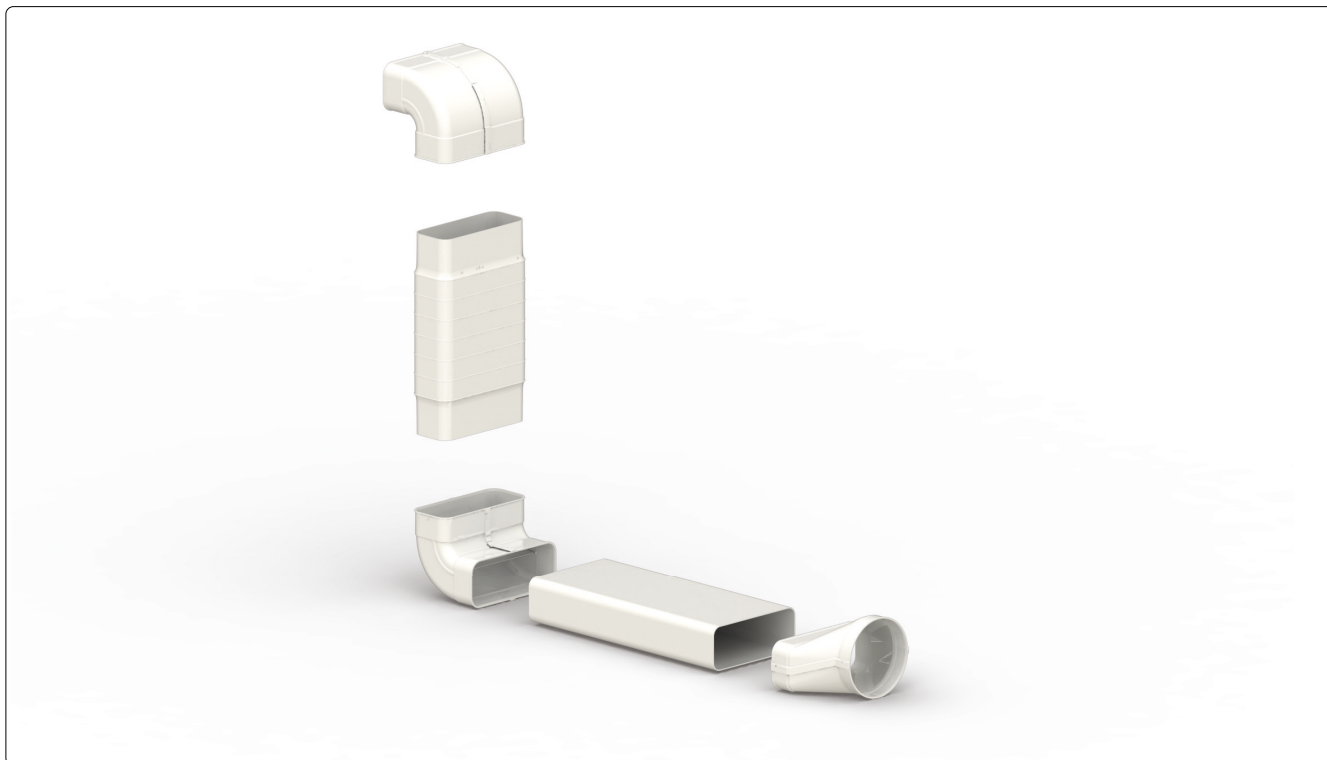

## Allgemeines

Artikelnummer	950 000 0370
Produktname	ZUB ABDRO
Produktlinie	Zubehör
Art	Abluftset

### Flachkanalrohr Bogen senkrecht 90° (x2)

Artikelnummer	950 000 0146
Maße (B×H×T)	304 × 97 × 304 mm

### Flexschlauch

Artikelnummer	950 000 0235
Maße (B×H×T)	242 × 599 × 104 mm

## Übergangsstück

Artikelnummer	950 000 0162
Maße (B×H×T)	235 × 175 × 159 mm
Durchmesser (Ø)	160 mm