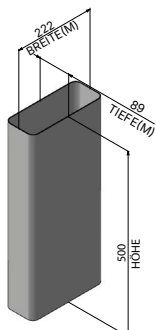

Allgemeines

Artikelnummer	950 000 0370
Produktname	ZUB ABDRO
Produktlinie	Zubehör
Art	Abluftset

Flachkanalrohr Bogen senkrecht 90° (x2)

Artikelnummer	950 000 0146
Maße (B×H×T)	304 × 97 × 304 mm

Flexschlauch

Artikelnummer	950 000 0235
Maße (B×H×T)	242 × 599 × 104 mm

Flachkanalrohr

Artikelnummer	950 000 0158
Maße (B×H×T)	222 × 500 × 89 mm
Durchmesser (Ø)	152 mm

Übergangsstück

Artikelnummer	950 000 0162
Maße (B×H×T)	235 × 175 × 159 mm
Durchmesser (Ø)	160 mm